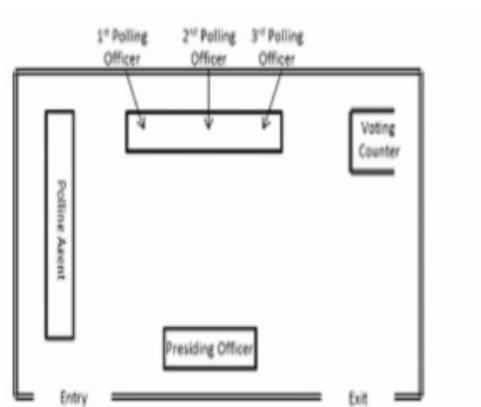

নির্বাচক নিবন্ধন আধিকারিকের স্বাক্ষর

Nazri Naksha

Google Map View

Polling Station Building Front View

Polling Station Front View

Cad View

Key MAP View

1 নাম : চরকি মর্দ পিতার নাম : বিনু মর্দ বাড়ির নং : n0164 বয়স : 42 লিঙ্গ : পুরুষ	INP1250877 ফটো উপলব্ধ	2 নাম : জেঠা হাঁসদা পিতার নাম : সোমাই হাঁসদা বাড়ির নং : n0173 বয়স : 42 লিঙ্গ : পুরুষ	GRR2885978 ফটো উপলব্ধ	3 নাম : সঞ্চয় বেসরা পিতার নাম : সুকুল বেসরা বাড়ির নং : n0171 বয়স : 32 লিঙ্গ : পুরুষ	INP1250851 ফটো উপলব্ধ
4 নাম : দেওলা হাঁসদা স্বামীর নাম : লক্ষীরাম হাঁসদা বাড়ির নং : n0160 বয়স : 61 লিঙ্গ : মহিলা	WB/05/041/444048 ফটো উপলব্ধ	5 নাম : তালা টুডু স্বামীর নাম : নিমু টুডু বাড়ির নং : n0176 বয়স : 48 লিঙ্গ : মহিলা	GRR1910330 ফটো উপলব্ধ	6 নাম : রাম বেসরা পিতার নাম : সুফল বেসরা বাড়ির নং : n0169 বয়স : 37 লিঙ্গ : পুরুষ	INP0143222 ফটো উপলব্ধ
7 নাম : কালীরাম বেসরা পিতার নাম : লক্ষন বেসরা বাড়ির নং : n0157 বয়স : 50 লিঙ্গ : পুরুষ	GRR1909720 ফটো উপলব্ধ	8 নাম : কাপো স্বামীর নাম : দুর্গা বাড়ির নং : n0170 বয়স : 61 লিঙ্গ : মহিলা	GRR0790964 ফটো উপলব্ধ	9 নাম : সুনিয়া হাঁসদা স্বামীর নাম : জেঠা হাঁসদা বাড়ির নং : n0173 বয়স : 35 লিঙ্গ : মহিলা	INP0927483 ফটো উপলব্ধ
10 নাম : সোমাই পিতার নাম : অর্জুন বাড়ির নং : নং 78 বয়স : 61 লিঙ্গ : পুরুষ	GRR1911734 ফটো উপলব্ধ	11 নাম : মুখী স্বামীর নাম : বানু বাড়ির নং : n0164 বয়স : 72 লিঙ্গ : মহিলা	INP1825355 ফটো উপলব্ধ	12 নাম : পানো স্বামীর নাম : দুঃখ বাড়ির নং : n0180 বয়স : 62 লিঙ্গ : মহিলা	GRR2771392 ফটো উপলব্ধ
13 নাম : দারোগা হাসদা পিতার নাম : দুঃখ হাসদা বাড়ির নং : n0180 বয়স : 35 লিঙ্গ : পুরুষ	INP1250901 ফটো উপলব্ধ	14 নাম : মুন্সী টুডু পিতার নাম : জেঠা বাড়ির নং : n0176 বয়স : 73 লিঙ্গ : পুরুষ	GRR0790865 ফটো উপলব্ধ	15 নাম : সমাই হাঁসদা পিতার নাম : হরিয়ান হাঁসদা বাড়ির নং : n0180 বয়স : 33 লিঙ্গ : পুরুষ	INP1462795 ফটো উপলব্ধ
16 নাম : টুকী স্বামীর নাম : সুকুল বাড়ির নং : n0171 বয়স : 57 লিঙ্গ : মহিলা	INP2063584 ফটো উপলব্ধ	17 নাম : জীবন হাঁসদা পিতার নাম : লক্ষীরাম হাঁসদা বাড়ির নং : n0160 বয়স : 45 লিঙ্গ : পুরুষ	GRR2886018 ফটো উপলব্ধ	18 নাম : ঠাকুর হাঁসদা পিতার নাম : লক্ষীরাম হাঁসদা বাড়ির নং : n0160 বয়স : 38 লিঙ্গ : পুরুষ	GRR2886042 ফটো উপলব্ধ
19 নাম : মাঝি হাঁসদা পিতার নাম : লক্ষী রাম হাঁসদা বাড়ির নং : n0160 বয়স : 39 লিঙ্গ : পুরুষ	INP0810101 ফটো উপলব্ধ	20 নাম : বেসরা চরকা পিতার নাম : সুফল বাড়ির নং : n0174 বয়স : 59 লিঙ্গ : পুরুষ	GRR1910546 ফটো উপলব্ধ	21 নাম : সুনীতা হেমব্রম স্বামীর নাম : সাধু হাঁসদা বাড়ির নং : এন0178 বয়স : 25 লিঙ্গ : মহিলা	INP2285518 ফটো উপলব্ধ
22 নাম : শ্যামলাল বেসরা পিতার নাম : মঙ্গলা বেসরা বাড়ির নং : এন0157 বয়স : 22 লিঙ্গ : পুরুষ	INP2324721 ফটো উপলব্ধ	23 নাম : রবি হাঁসদা পিতার নাম : হরিয়ান হাঁসদা বাড়ির নং : এন0180 বয়স : 21 লিঙ্গ : পুরুষ	INP2409241 ফটো উপলব্ধ	24 নাম : রৌশনা বিবি স্বামীর নাম : জাহিরুদ্দিন হোসেন বাড়ির নং : নং 05 বয়স : 37 লিঙ্গ : মহিলা	INP0927830 ফটো উপলব্ধ
25 নাম : জেঠা টুডু পিতার নাম : মুন্সি টুডু বাড়ির নং : n0176 বয়স : 38 লিঙ্গ : পুরুষ	GRR2886034 ফটো উপলব্ধ	26 নাম : মোহন হাঁসদা পিতার নাম : হরিয়ান হাঁসদা বাড়ির নং : এন0180 বয়স : 25 লিঙ্গ : পুরুষ	INP2359073 ফটো উপলব্ধ	27 নাম : এলিজাবেথ হেমব্রম পিতার নাম : কৈলু হেমব্রম বাড়ির নং : n0176 বয়স : 29 লিঙ্গ : মহিলা	INP1373430 ফটো উপলব্ধ
28 নাম : ফাজু বেসরা পিতার নাম : জিতু বাড়ির নং : n0171 বয়স : 58 লিঙ্গ : পুরুষ	GRR1910454 ফটো উপলব্ধ	29 নাম : সুপলা সরেন স্বামীর নাম : জেঠা টুডু বাড়ির নং : n0176 বয়স : 33 লিঙ্গ : মহিলা	INP1250836 ফটো উপলব্ধ	30 নাম : লক্ষী স্বামীর নাম : অর্জুন বাড়ির নং : n0178 বয়স : 77 লিঙ্গ : মহিলা	GRR2771301 ফটো উপলব্ধ