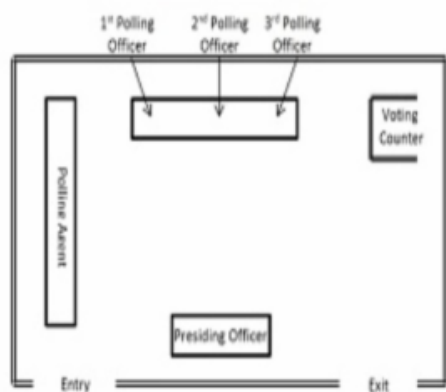

নির্বাচক নিবন্ধন আধিকারিকের স্বাক্ষর

Nazri Naksha

Google Map View

Polling Station Building Front View

Polling Station Front View

Cad View

Key MAP View

1 নাম : জোসনারা খাতুন স্বামীর নাম: মিনারুল ইসলাম বাড়ির নং : এন0086 বয়স : 27 লিঙ্গ : মহিলা	INP1808161 ফটো উপলব্ধ	2 নাম : সানাউল্লা পিতার নাম: মোকবুল হোসেন বাড়ির নং : n0072 বয়স : 45 লিঙ্গ : পুরুষ	GRR1984137 ফটো উপলব্ধ	3 নাম : আঞ্জুরা বিবি স্বামীর নাম: হাবিবুর রহমান বাড়ির নং : n0049 বয়স : মহিলা	INP1038629 ফটো উপলব্ধ
4 নাম : মহিদুর রহমান পিতার নাম: মোজাম্মেল হক বাড়ির নং : n0126 বয়স : 43 লিঙ্গ : পুরুষ	GRR2783181 ফটো উপলব্ধ	5 নাম : সাজ্জাদ আলী পিতার নাম: আব্দুল মজিদ বাড়ির নং : n0102 বয়স : 80 লিঙ্গ : পুরুষ	WB/05/041/561425 ফটো উপলব্ধ	6 নাম : মোমিনু বিবি স্বামীর নাম: কবুল হক বাড়ির নং : n0040 বয়স : মহিলা	INP1253392 ফটো উপলব্ধ
7 নাম : নাসিমা বিবি স্বামীর নাম: দাজ্জেল (বিবি) বাড়ির নং : n0088 বয়স : 38 লিঙ্গ : মহিলা	GRR3127735 ফটো উপলব্ধ	8 নাম : হাবিবুর রহমান পিতার নাম: কুসুমুদ্দিন বাড়ির নং : n0322 বয়স : 31 লিঙ্গ : পুরুষ	INP1723170 ফটো উপলব্ধ	9 নাম : বিবি জলেনুর স্বামীর নাম: মোজাম্মেল বাড়ির নং : n0051 বয়স : 65 লিঙ্গ : মহিলা	INP1874353 ফটো উপলব্ধ
10 নাম : মেরিনা বিবি স্বামীর নাম: আব্দুল করিম বাড়ির নং : n0045 বয়স : 55 লিঙ্গ : মহিলা	INP1967298 ফটো উপলব্ধ	11 নাম : আব্দুল রহমান পিতার নাম: মোহঃ মকিম আলি বাড়ির নং : এন0211 বয়স : 25 লিঙ্গ : পুরুষ	INP2240679 ফটো উপলব্ধ	12 নাম : সাফিকুল ইসলাম পিতার নাম: সাফিকুল আলম বাড়ির নং : n0088 বয়স : 38 লিঙ্গ : পুরুষ	INP1128586 ফটো উপলব্ধ
13 নাম : সাফিকুল ইসলাম পিতার নাম: মফিজুদ্দিন বাড়ির নং : n0042 বয়স : 39 লিঙ্গ : পুরুষ	INP1038652 ফটো উপলব্ধ	14 নাম : মোসা জিন্দাতুল নেশা স্বামীর নাম: মোহা সাজ্জাদ বাড়ির নং : n0824 বয়স : 30 লিঙ্গ : মহিলা	INP1723196 ফটো উপলব্ধ	15 নাম : নজরুল স্বামীর নাম: আমিনুল বাড়ির নং : n0043 বয়স : 60 লিঙ্গ : মহিলা	WB/05/041/507187 ফটো উপলব্ধ
16 নাম : জুবেদা বেওয়া স্বামীর নাম: ফকির মহম্মদ বাড়ির নং : n0046 বয়স : 72 লিঙ্গ : মহিলা	INP1870039 ফটো উপলব্ধ	17 নাম : মানুয়ারা স্বামীর নাম: নুরুল বাড়ির নং : n0043 বয়স : 56 লিঙ্গ : মহিলা	WB/05/041/507192 ফটো উপলব্ধ	18 নাম : মাসুদ আলম পিতার নাম: আব্দুর রউফ বাড়ির নং : n0038 বয়স : 38 লিঙ্গ : পুরুষ	INP1128545 ফটো উপলব্ধ
19 নাম : জোসনারা বিবি স্বামীর নাম: তারিকুল ইসলাম বাড়ির নং : n0089 বয়স : 36 লিঙ্গ : মহিলা	INP1253178 ফটো উপলব্ধ	20 নাম : আব্দুল মকিম পিতার নাম: জমসেদ আলী বাড়ির নং : n0092 বয়স : 48 লিঙ্গ : পুরুষ	GRR1923366 ফটো উপলব্ধ	21 নাম : সাহানারা বিবি স্বামীর নাম: নাজির হোসেন বাড়ির নং : n0092 বয়স : 41 লিঙ্গ : মহিলা	GRR2783819 ফটো উপলব্ধ
22 নাম : তজিমুল হক পিতার নাম: আফসার আলি বাড়ির নং : n0326 বয়স : 28 লিঙ্গ : পুরুষ	INP1723212 ফটো উপলব্ধ	23 নাম : রিজ্জা পারভীন স্বামীর নাম: বাদিরুদ্দিন বাড়ির নং : বাড়ির নং বয়স : 24 লিঙ্গ : মহিলা	INP2103125 ফটো উপলব্ধ	24 নাম : তারিকুল ইসলাম পিতার নাম: মোহাঃ আয়েশ আলি বাড়ির নং : n0085 বয়স : 29 লিঙ্গ : পুরুষ	INP1375344 ফটো উপলব্ধ
25 নাম : আবু তাহির পিতার নাম: আবদুল সামাদ বাড়ির নং : n0229 বয়স : 27 লিঙ্গ : পুরুষ	INP1575992 ফটো উপলব্ধ	26 নাম : শিউলি খাতুন স্বামীর নাম: আবু তাহির বাড়ির নং : এন0020 বয়স : 30 লিঙ্গ : মহিলা	INP2506970 ফটো উপলব্ধ	27 নাম : মিনহাজুল ইসলাম পিতার নাম: সাফিকুল ইসলাম বাড়ির নং : N0001 বয়স : 24 লিঙ্গ : পুরুষ	INP2097988 ফটো উপলব্ধ
28 নাম : জফিনারা বিবি স্বামীর নাম: সেন্ট আলী বাড়ির নং : n0091 বয়স : 32 লিঙ্গ : মহিলা	INP1128388 ফটো উপলব্ধ	29 নাম : আব্দুল মকিম পিতার নাম: মোহাঃ এব্রাহিম বাড়ির নং : n0084 বয়স : 47 লিঙ্গ : পুরুষ	GRR1922335 ফটো উপলব্ধ	30 নাম : হজরত আী পিতার নাম: হাবিবুর রহমান বাড়ির নং : n0025 বয়স : 28 লিঙ্গ : পুরুষ	INP1546332 ফটো উপলব্ধ