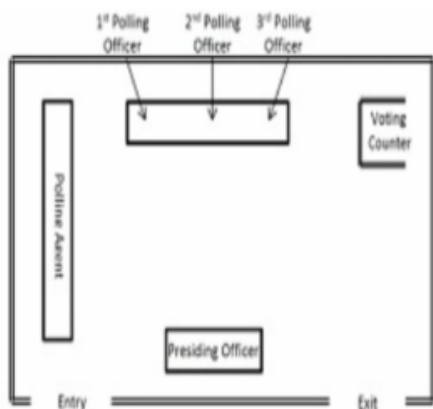

নির্বাচক নিবন্ধন আধিকারিকের স্বাক্ষর

Nazri Naksha

Google Map View

Polling Station Building Front View

Polling Station Front View

Cad View

Key MAP View

1 নাম : একবাল হোসেন পিতার নাম: মজিবুর রহমান বাড়ির নং : n0205 বয়স : 29 লিঙ্গ : পুরুষ ফটো উপলব্ধ	INP1723428	2 নাম : আজিদা খাতুন স্বামীর নাম: আতাউর রহমান বাড়ির নং : n0065 বয়স : 31 লিঙ্গ : মহিলা ফটো উপলব্ধ	INP1376151	3 নাম : রবিউল ইসলাম পিতার নাম: আলমস বাড়ির নং : n0119 বয়স : 30 লিঙ্গ : পুরুষ ফটো উপলব্ধ	INP1464775
4 নাম : বাসির পিতার নাম: তাহেরুদ্দীন বাড়ির নং : n0041 বয়স : 52 লিঙ্গ : পুরুষ ফটো উপলব্ধ	GRR1819291	5 নাম : তামারা খাতুন বিবি স্বামীর নাম: নূরুল ইসলাম বাড়ির নং : n0048 বয়স : 30 লিঙ্গ : মহিলা ফটো উপলব্ধ	INP1778133	6 নাম : আব্দুল তোয়াব পিতার নাম: সিদ্দিক আলি বাড়ির নং : n0115 বয়স : 68 লিঙ্গ : পুরুষ ফটো উপলব্ধ	INP1352889
7 নাম : মানোয়ারা স্বামীর নাম: নৈমুদ্দিন বাড়ির নং : n0053 বয়স : 69 লিঙ্গ : মহিলা ফটো উপলব্ধ	GRR1821297	8 নাম : আনোয়ারা বিবি স্বামীর নাম: নাসিরুদ্দীন বাড়ির নং : n0071 বয়স : 66 লিঙ্গ : মহিলা ফটো উপলব্ধ	GRR1818012	9 নাম : হালেমা বিবি স্বামীর নাম: সফিজুদ্দিন আহাম্মেদ বাড়ির নং : n0033 বয়স : 55 লিঙ্গ : মহিলা ফটো উপলব্ধ	GRR1817550
10 নাম : ইয়ারুন নেশা (বিবি) স্বামীর নাম: সাদ্দাম হোসেন বাড়ির নং : n0063 বয়স : 31 লিঙ্গ : মহিলা ফটো উপলব্ধ	INP1375856	11 নাম : নাজিমুদ্দিন পিতার নাম: শুকুর্দি বাড়ির নং : n0058 বয়স : 64 লিঙ্গ : পুরুষ ফটো উপলব্ধ	GRR1817311	12 নাম : সাদ্দাম হোসেন পিতার নাম: সেখ ফাইনুল বাড়ির নং : n0063 বয়স : 33 লিঙ্গ : পুরুষ ফটো উপলব্ধ	INP0929612
13 নাম : আকতারা স্বামীর নাম: আসরাফুল বাড়ির নং : n0139 বয়স : 53 লিঙ্গ : মহিলা ফটো উপলব্ধ	INP1871227	14 নাম : লুৎফা খাতুন(বিবি) স্বামীর নাম: সাইদুল ইসলাম বাড়ির নং : n0044 বয়স : 39 লিঙ্গ : মহিলা ফটো উপলব্ধ	GRR3126034	15 নাম : জাহানারা খাতুন স্বামীর নাম: আনিসার আলী বাড়ির নং : n0070 বয়স : 30 লিঙ্গ : মহিলা ফটো উপলব্ধ	INP0155341
16 নাম : টকসি খাতুন পিতার নাম: রহিমুদ্দিন আলী বাড়ির নং : n0088 বয়স : 40 লিঙ্গ : মহিলা ফটো উপলব্ধ	INP0155325	17 নাম : জায়েদা বিবি স্বামীর নাম: এজাবুল হক বাড়ির নং : n0003 বয়স : 56 লিঙ্গ : মহিলা ফটো উপলব্ধ	GRR0804690	18 নাম : নাইম আলি পিতার নাম: জবেদ আলি বাড়ির নং : N0052 বয়স : 24 লিঙ্গ : পুরুষ ফটো উপলব্ধ	INP2187334
19 নাম : ফিরোজা খাতুন (বিবি) স্বামীর নাম: সেখ নূরুল ইসলাম বাড়ির নং : n0059 বয়স : 33 লিঙ্গ : মহিলা ফটো উপলব্ধ	INP1039031	20 নাম : মহিউদ্দিন পিতার নাম: আমিরুদ্দিন বাড়ির নং : n0055 বয়স : 74 লিঙ্গ : পুরুষ ফটো উপলব্ধ	GRR1816404	21 নাম : মানারুল ইসলাম পিতার নাম: জামিলুদ্দিন বাড়ির নং : n0015 বয়স : 33 লিঙ্গ : পুরুষ ফটো উপলব্ধ	INP0929679
22 নাম : বেলাল পিতার নাম: কুদ্দস বাড়ির নং : n0046 বয়স : 68 লিঙ্গ : পুরুষ ফটো উপলব্ধ	GRR1814987	23 নাম : মীনা স্বামীর নাম: বেলালুদ্দীন বাড়ির নং : n0046 বয়স : 55 লিঙ্গ : মহিলা ফটো উপলব্ধ	GRR1820703	24 নাম : মমিতা বিবি স্বামীর নাম: ওকবুল বাড়ির নং : n0095 বয়স : 53 লিঙ্গ : মহিলা ফটো উপলব্ধ	GRR1818475
25 নাম : আলি হাসান পিতার নাম: সাইদুর রহমান বাড়ির নং : N0018 বয়স : 25 লিঙ্গ : পুরুষ ফটো উপলব্ধ	INP2235711	26 নাম : হাফিজুদ্দিন সেখ পিতার নাম: জৈনুদ্দিন বাড়ির নং : n0020 বয়স : 56 লিঙ্গ : পুরুষ ফটো উপলব্ধ	GRR2999019	27 নাম : মজিবুর রহমান পিতার নাম: নাসিরুদ্দিন শেখ বাড়ির নং : n0029 বয়স : 48 লিঙ্গ : পুরুষ ফটো উপলব্ধ	GRR1820141
28 নাম : লালো বিবি স্বামীর নাম: আজিমুদ্দিন বাড়ির নং : n0058 বয়স : 40 লিঙ্গ : মহিলা ফটো উপলব্ধ	GRR1821149	29 নাম : সুলতানা পারভিন স্বামীর নাম: সারিফুল আলম বাড়ির নং : N67 বয়স : 27 লিঙ্গ : মহিলা ফটো উপলব্ধ	NTF1975895	30 নাম : বিশো বিবি স্বামীর নাম: দুল সেখ বাড়ির নং : 218 বয়স : 67 লিঙ্গ : মহিলা ফটো উপলব্ধ	GRR1817972