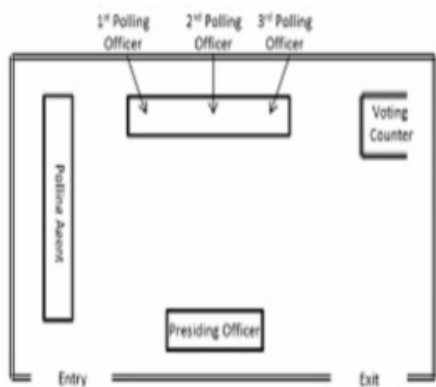

নির্বাচক নিবন্ধন আধিকারিকের স্বাক্ষর

Nazri Naksha

Google Map View

Polling Station Building Front View

Polling Station Front View

Cad View

Key MAP View

1 নাম : লাতলি পারভিন স্বামীর নাম: নাজির হোসেন বাড়ির নং : n0122 বয়স : 37 লিঙ্গ : মহিলা	GRR3068400 ফটো উপলব্ধ	2 নাম : তাজিনুর বিবি স্বামীর নাম: মনসুর আলি বাড়ির নং : n0121 বয়স : 43 লিঙ্গ : মহিলা	GRR1980671 ফটো উপলব্ধ	3 নাম : ফুলটানি খাতুন পিতার নাম: সেখ সরিফ বাড়ির নং : n0062 বয়স : 41 লিঙ্গ : মহিলা	INP0159103 ফটো উপলব্ধ
4 নাম : মমতাজুগি স্বামীর নাম: বাপি যুগি বাড়ির নং : এন0122 বয়স : 30 লিঙ্গ : মহিলা	INP2362788 ফটো উপলব্ধ	5 নাম : চাঁদমনি বিবি স্বামীর নাম: মেহেবুল আলম বাড়ির নং : n0122 বয়স : 38 লিঙ্গ : মহিলা	GRR3068368 ফটো উপলব্ধ	6 নাম : বাপি যুগি পিতার নাম: মনু যুগি বাড়ির নং : N0122 বয়স : 38 লিঙ্গ : পুরুষ	INP2186641 ফটো উপলব্ধ
7 নাম : নমোদা বিবি স্বামীর নাম: নাসিরুদ্দিন বাড়ির নং : n0132 বয়স : 58 লিঙ্গ : মহিলা	INP2055499 ফটো উপলব্ধ	8 নাম : বিলকিশ খাতুন স্বামীর নাম: শুকুর মহাম্মদ বাড়ির নং : n0122 বয়স : 34 লিঙ্গ : মহিলা	INP0814236 ফটো উপলব্ধ	9 নাম : মনসুর আলি পিতার নাম: হুদু সেখ বাড়ির নং : n0121 বয়স : 53 লিঙ্গ : পুরুষ	GRR1980697 ফটো উপলব্ধ
10 নাম : সেখ রশ্মি আলী পিতার নাম: সেখ সরিফ বাড়ির নং : n0062 বয়স : 45 লিঙ্গ : পুরুষ	INP0159087 ফটো উপলব্ধ	11 নাম : সায়েদা পারভিন স্বামীর নাম: মাসরেকুল আলম বাড়ির নং : এন0141 বয়স : 24 লিঙ্গ : মহিলা	INP2287183 ফটো উপলব্ধ	12 নাম : সুবল দাস মায়ের নাম: পুতুল যুগী বাড়ির নং : 00 বয়স : 28 লিঙ্গ : পুরুষ	INP1810290 ফটো উপলব্ধ
13 নাম : শুলেনার বিবি স্বামীর নাম: হানিজুদ্দিন বাড়ির নং : n0123 বয়স : 40 লিঙ্গ : মহিলা	GRR3003209 ফটো উপলব্ধ	14 নাম : আমিন সেখ পিতার নাম: লতিফ আলী বাড়ির নং : n0124 বয়স : 44 লিঙ্গ : পুরুষ	GRR3068285 ফটো উপলব্ধ	15 নাম : আরশেদা খাতুন পিতার নাম: অফাজুদ্দিন সেখ বাড়ির নং : N0088 বয়স : 23 লিঙ্গ : মহিলা	INP2218378 ফটো উপলব্ধ
16 নাম : অনিমা দাস বর্মন পিতার নাম: নিরঞ্জন বর্মন বাড়ির নং : গোবিন্দ পাড়া বয়স : 27 লিঙ্গ : মহিলা	UQX1984442 ফটো উপলব্ধ	17 নাম : নায়েমা বিবি স্বামীর নাম: আব্দুল রহিম বাড়ির নং : n0136 বয়স : 30 লিঙ্গ : মহিলা	INP1465343 ফটো উপলব্ধ	18 নাম : হরিপদ দাস পিতার নাম: সাতান দাস বাড়ির নং : বয়স : 58 লিঙ্গ : পুরুষ	INP0345744 ফটো উপলব্ধ
19 নাম : রৈসুদ্দিন পিতার নাম: সুবেদ আলি বাড়ির নং : n0129 বয়স : 57 লিঙ্গ : পুরুষ	GRR1984160 ফটো উপলব্ধ	20 নাম : মুজেরেফা খাতুন স্বামীর নাম: ইসরাইল আলী বাড়ির নং : n0119 বয়স : 28 লিঙ্গ : মহিলা	INP1546563 ফটো উপলব্ধ	21 নাম : মেহেবুল আলম পিতার নাম: আব্দুল সলিম বাড়ির নং : n0122 বয়স : 56 লিঙ্গ : পুরুষ	INP1959857 ফটো উপলব্ধ
22 নাম : পিংকি মন্ডল স্বামীর নাম: গোপী নাথ মন্ডল বাড়ির নং : এন0180 বয়স : 31 লিঙ্গ : মহিলা	INP1786383 ফটো উপলব্ধ	23 নাম : হনুফা বিবি স্বামীর নাম: সামেদ আলী বাড়ির নং : n0120 বয়স : 59 লিঙ্গ : মহিলা	INP2057180 ফটো উপলব্ধ	24 নাম : রুকি বিবি স্বামীর নাম: আফাজুদ্দিন শেখ বাড়ির নং : n0098 বয়স : 39 লিঙ্গ : মহিলা	INP0159061 ফটো উপলব্ধ
25 নাম : মহি আলি পিতার নাম: সামেদ আলী বাড়ির নং : 127 বয়স : 32 লিঙ্গ : পুরুষ	INP1377043 ফটো উপলব্ধ	26 নাম : সাবানা স্বামীর নাম: মহি আলি বাড়ির নং : এন0129 বয়স : 24 লিঙ্গ : মহিলা	INP2325850 ফটো উপলব্ধ	27 নাম : গোপী কান্ত মন্ডল পিতার নাম: হীরালাল মন্ডল বাড়ির নং : n0180 বয়স : 37 লিঙ্গ : পুরুষ	INP1576602 ফটো উপলব্ধ
28 নাম : নাসিরুদ্দিন সেখ পিতার নাম: হুসেন বাড়ির নং : n0132 বয়স : 72 লিঙ্গ : পুরুষ	INP2055481 ফটো উপলব্ধ	29 নাম : জিন্নাতুল বিবি স্বামীর নাম: সেখ মুস্তাফির রামজান বাড়ির নং : N0088 বয়স : 39 লিঙ্গ : মহিলা	INP2218139 ফটো উপলব্ধ	30 নাম : মেহেরুনা বিবি পিতার নাম: খাবির হক বাড়ির নং : n0130 বয়স : 40 লিঙ্গ : মহিলা	GRR3068319 ফটো উপলব্ধ