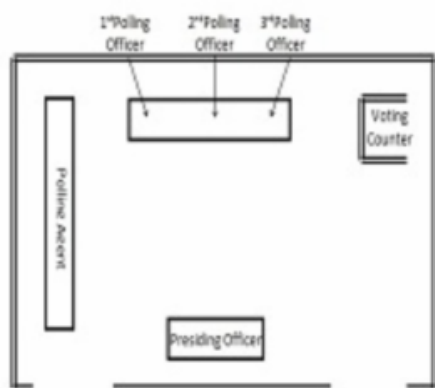

নির্বাচক নিবন্ধন আধিকারিকের স্বাক্ষর

Nazri Naksha

Google Map View

Polling Station Building Front View

Polling Station Front View

Cad View

Key MAP View

1 নাম : সালেহা বিবি স্বামীর নাম: রহিম আলি বাড়ির নং : n0163 বয়স : 49 লিঙ্গ : মহিলা	INP2157774 ফটো উপলব্ধ	2 নাম : মফিজুদ্দিন পিতার নাম: উমর বাড়ির নং : n0035 বয়স : 85 লিঙ্গ : পুরুষ	WB/05/041/519590 ফটো উপলব্ধ	3 নাম : সেখ সাজিদুল ইসলাম পিতার নাম: আশুর্ভুদ্দিন বাড়ির নং : n0035 বয়স : 37 লিঙ্গ : পুরুষ	GRR3068921 ফটো উপলব্ধ
4 নাম : জুলি পারভিন স্বামীর নাম: রাজেশ আলি বাড়ির নং : n0163 বয়স : 25 লিঙ্গ : মহিলা	INP2185767 ফটো উপলব্ধ	5 নাম : আনতারা খাতুন পিতার নাম: সেখ আলম বাড়ির নং : n0056 বয়স : 24 লিঙ্গ : মহিলা	INP2097863 ফটো উপলব্ধ	6 নাম : সাবেরা বিবি স্বামীর নাম: আজিমুদ্দিন বাড়ির নং : n0110 বয়স : 45 লিঙ্গ : মহিলা	INP2005239 ফটো উপলব্ধ
7 নাম : মাসেদা খাতুন (বিবি) স্বামীর নাম: কুরবান আলি বাড়ির নং : n0137 বয়স : 40 লিঙ্গ : মহিলা	GRR3068707 ফটো উপলব্ধ	8 নাম : লালো স্বামীর নাম: সরিফুদ্দিন বাড়ির নং : n0020 বয়স : 53 লিঙ্গ : মহিলা	WB/05/041/519653 ফটো উপলব্ধ	9 নাম : সেখ গুলজার আলি পিতার নাম: আব্দুল খালেক বাড়ির নং : n0043 বয়স : 43 লিঙ্গ : পুরুষ	GRR2545895 ফটো উপলব্ধ
10 নাম : সেখ আরসাদ আলী পিতার নাম: আনসারুল বাড়ির নং : n0066 বয়স : 38 লিঙ্গ : পুরুষ	GRR3068814 ফটো উপলব্ধ	11 নাম : লিলুফা ইয়াসমিন পিতার নাম: লতিফুর রহমান বাড়ির নং : এন0027 বয়স : 29 লিঙ্গ : মহিলা	INP1562578 ফটো উপলব্ধ	12 নাম : জাহিরুদ্দিন পিতার নাম: বানিজুদ্দিন বাড়ির নং : n0012 বয়স : 58 লিঙ্গ : পুরুষ	WB/05/041/519532 ফটো উপলব্ধ
13 নাম : হুসেনা বিবি স্বামীর নাম: লতিব আলি বাড়ির নং : n0035 বয়স : 42 লিঙ্গ : মহিলা	INP0814558 ফটো উপলব্ধ	14 নাম : কহিনুর বিবি স্বামীর নাম: জহিরুল বাড়ির নং : n0092 বয়স : 43 লিঙ্গ : মহিলা	GRR2889822 ফটো উপলব্ধ	15 নাম : জাহাঙ্গীর হোসেন পিতার নাম: সেখ জাহিরুদ্দিন বাড়ির নং : n0012 বয়স : 30 লিঙ্গ : পুরুষ	INP1254812 ফটো উপলব্ধ
16 নাম : রেজিনা পারভিন স্বামীর নাম: আরমান হোসেন বাড়ির নং : এন0131 বয়স : 25 লিঙ্গ : মহিলা	INP2288058 ফটো উপলব্ধ	17 নাম : আসরাফুল হোসেন পিতার নাম: তফিজুদ্দিন বাড়ির নং : 145 বয়স : 34 লিঙ্গ : পুরুষ	INP0751974 ফটো উপলব্ধ	18 নাম : জালালুদ্দিন সেখ পিতার নাম: মফিজুদ্দিন বাড়ির নং : n0035 বয়স : 34 লিঙ্গ : পুরুষ	INP0814426 ফটো উপলব্ধ
19 নাম : আলাউদ্দিন সেখ পিতার নাম: মফিজুদ্দিন বাড়ির নং : n0035 বয়স : 45 লিঙ্গ : পুরুষ	GRR2889830 ফটো উপলব্ধ	20 নাম : মিনাকী খাতুন (বিবি) স্বামীর নাম: সাজেদ আলি বাড়ির নং : n0021 বয়স : 31 লিঙ্গ : মহিলা	INP1344720 ফটো উপলব্ধ	21 নাম : সামসুল পিতার নাম: সেরাজুদ্দিন বাড়ির নং : নং017 বয়স : 27 লিঙ্গ : পুরুষ	INP2083921 ফটো উপলব্ধ
22 নাম : হানিফ সুলতান পিতার নাম: আব্দুল সুভান বাড়ির নং : n0075 বয়স : 55 লিঙ্গ : পুরুষ	INP0814459 ফটো উপলব্ধ	23 নাম : গুলনুর স্বামীর নাম: খালেক বাড়ির নং : n0043 বয়স : 64 লিঙ্গ : মহিলা	WB/05/041/519342 ফটো উপলব্ধ	24 নাম : জকির হোসেন পিতার নাম: রুহুল মহাম্মাদ বাড়ির নং : n0064 বয়স : 34 লিঙ্গ : পুরুষ	INP0930479 ফটো উপলব্ধ
25 নাম : নাসিরুদ্দিন পিতার নাম: খারিরুদ্দিন বাড়ির নং : n0127 বয়স : 63 লিঙ্গ : পুরুষ	INP1952191 ফটো উপলব্ধ	26 নাম : মালেক আলি পিতার নাম: সরিফ বাড়ির নং : n0001 বয়স : 36 লিঙ্গ : পুরুষ	INP0162693 ফটো উপলব্ধ	27 নাম : লতিব আলি পিতার নাম: মফিজুদ্দিন বাড়ির নং : n0035 বয়স : 56 লিঙ্গ : পুরুষ	INP1951359 ফটো উপলব্ধ
28 নাম : সাবেরা বিবি স্বামীর নাম: সরিফুল হক বাড়ির নং : n0074 বয়স : 41 লিঙ্গ : মহিলা	INP0814582 ফটো উপলব্ধ	29 নাম : রবিউল আলম পিতার নাম: আব্দুল খালেক বাড়ির নং : n0043 বয়স : 46 লিঙ্গ : পুরুষ	GRR2785434 ফটো উপলব্ধ	30 নাম : হাজেরা বিবি স্বামীর নাম: রক্বানি সেখ বাড়ির নং : n0097 বয়স : 52 লিঙ্গ : মহিলা	INP2174894 ফটো উপলব্ধ