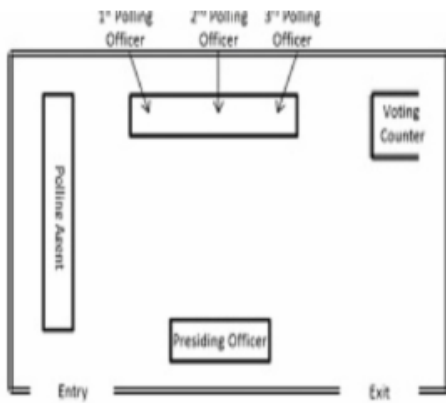

নির্বাচক নিবন্ধন আধিকারিকের স্বাক্ষর

Nazri Naksha

Google Map View

Polling Station Building Front View

Polling Station Front View

Cad View

Key MAP View

1 নাম : সুজান ওরাংর পিতার নাম: সুকরা ওরাংর বাড়ির নং : গৌর্সন্দা বয়স : 21 লিঙ্গ : পুরুষ	INP2407864 ফটো উপলব্ধ	2 নাম : স্বীজেন ঘোষ পিতার নাম: উমেশ ঘোষ বাড়ির নং : n0028 বয়স : 50 লিঙ্গ : পুরুষ	GRR2467397 ফটো উপলব্ধ	3 নাম : পারুল ওরাঁও স্বামীর নাম: রবি ওরাঁও বাড়ির নং : n0096 বয়স : 42 লিঙ্গ : মহিলা	GRR2996270 ফটো উপলব্ধ
4 নাম : শুশিলা ওরাঁও স্বামীর নাম: ঝারিয়া ওরাঁও বাড়ির নং : n0096 বয়স : 69 লিঙ্গ : মহিলা	GRR2769479 ফটো উপলব্ধ	5 নাম : শকুন্তলা ঘোষ স্বামীর নাম: স্বীজেন ঘোষ বাড়ির নং : n0028 বয়স : 47 লিঙ্গ : মহিলা	GRR1912039 ফটো উপলব্ধ	6 নাম : রবি ওরাঁও পিতার নাম: ঝড়িয়া ওরাঁও বাড়ির নং : n0096 বয়স : 50 লিঙ্গ : পুরুষ	GRR2885606 ফটো উপলব্ধ
7 নাম : সখু ওরাও পিতার নাম: দেবেন ওরাও বাড়ির নং : N002 বয়স : 38 লিঙ্গ : পুরুষ	INP0752071 ফটো উপলব্ধ	8 নাম : নিতাই ওরাঁও পিতার নাম: বিরশা ওরাঁও বাড়ির নং : n0099 বয়স : 47 লিঙ্গ : পুরুষ	GRR2885747 ফটো উপলব্ধ	9 নাম : বিকাশ ওরাঁও পিতার নাম: ধীরেন ওরাঁও বাড়ির নং : n00128 বয়স : 26 লিঙ্গ : পুরুষ	INP2230043 ফটো উপলব্ধ
10 নাম : পূর্ণিমা ওরাঁও স্বামীর নাম: গোবিন্দ ওরাঁও বাড়ির নং : n0097 বয়স : 39 লিঙ্গ : মহিলা	GRR3124765 ফটো উপলব্ধ	11 নাম : নির্মা ওরাঁও পিতার নাম: খোকা ওরাঁও বাড়ির নং : এন0012 বয়স : 24 লিঙ্গ : পুরুষ	INP2431328 ফটো উপলব্ধ	12 নাম : গোবিন্দ ওরাঁও পিতার নাম: বুধা ওরাঁও বাড়ির নং : n0097 বয়স : 46 লিঙ্গ : পুরুষ	GRR2769461 ফটো উপলব্ধ
13 নাম : সুনিতা ওরাঁও স্বামীর নাম: বিনয় ওরাঁও বাড়ির নং : n0097 বয়স : 37 লিঙ্গ : মহিলা	INP0815209 ফটো উপলব্ধ	14 নাম : চন্দন ওরাঁও পিতার নাম: গোবিন্দ ওরাঁও বাড়ির নং : এন0012 বয়স : 21 লিঙ্গ : পুরুষ	INP2425775 ফটো উপলব্ধ	15 নাম : সীমপু ওরাঁও পিতার নাম: সুবল ওরাঁও বাড়ির নং : গৌর্সন্দা বয়স : 34 লিঙ্গ : পুরুষ	INP1074814 ফটো উপলব্ধ
16 নাম : রুপা ওরাঁও স্বামীর নাম: বিপ্লব ওরাঁও বাড়ির নং : N0231 বয়স : 24 লিঙ্গ : মহিলা	INP2184737 ফটো উপলব্ধ	17 নাম : রাশী ওরাঁও স্বামীর নাম: কালিপদ ওরাঁও বাড়ির নং : এন0125 বয়স : 24 লিঙ্গ : মহিলা	INP2304533 ফটো উপলব্ধ	18 নাম : শান্তি ওরাঁও স্বামীর নাম: চিরঞ্জিত ওরাঁও বাড়ির নং : N0228 বয়স : 31 লিঙ্গ : মহিলা	INP2185213 ফটো উপলব্ধ
19 নাম : ইন্দ্রানী ওরাঁও স্বামীর নাম: পরিতোষ ওরাঁও বাড়ির নং : N0115 বয়স : 27 লিঙ্গ : মহিলা	INP2184935 ফটো উপলব্ধ	20 নাম : রুমা ওরাঁও স্বামীর নাম: ছটিলাল ওরাঁও বাড়ির নং : এন0200 বয়স : 26 লিঙ্গ : মহিলা	INP2301919 ফটো উপলব্ধ	21 নাম : দেবাশিস মুর্মু পিতার নাম: বুধরায় মুর্মু বাড়ির নং : নং200 বয়স : 25 লিঙ্গ : পুরুষ	INP2299675 ফটো উপলব্ধ
22 নাম : মিতালি ওরাঁও স্বামীর নাম: রাজকুমার ওরাঁও বাড়ির নং : এন01 বয়স : 24 লিঙ্গ : মহিলা	INP2304483 ফটো উপলব্ধ	23 নাম : রেখা ওরাঁও স্বামীর নাম: মহাদেব ওরাঁও বাড়ির নং : n0108 বয়স : 25 লিঙ্গ : মহিলা	INP2184604 ফটো উপলব্ধ	24 নাম : প্রিয়া ওরাঁও স্বামীর নাম: রাজকুমার ওরাঁও বাড়ির নং : এন0222 বয়স : 24 লিঙ্গ : মহিলা	INP2305498 ফটো উপলব্ধ
25 নাম : সঙ্কেশ ওরাঁও পিতার নাম: বিমল ওরাঁও বাড়ির নং : এন0146 বয়স : 25 লিঙ্গ : পুরুষ	INP2241743 ফটো উপলব্ধ	26 নাম : পুতুল গুপ্তা স্বামীর নাম: দীপক ঘোষ বাড়ির নং : এন0287 বয়স : 31 লিঙ্গ : মহিলা	INP2302560 ফটো উপলব্ধ	27 নাম : দিপক ঘোষ পিতার নাম: নুপেন ঘোষ বাড়ির নং : n0287 বয়স : 27 লিঙ্গ : পুরুষ	INP1577097 ফটো উপলব্ধ
28 নাম : দীপক ঘোষ পিতার নাম: বাবলু ঘোষ বাড়ির নং : n0025 বয়স : 30 লিঙ্গ : পুরুষ	INP1255074 ফটো উপলব্ধ	29 নাম : দুলালী ঘোষ স্বামীর নাম: পালানু ঘোষ বাড়ির নং : এন0025 বয়স : 75 লিঙ্গ : মহিলা	INP1958826 ফটো উপলব্ধ	30 নাম : মান্নি ঘোষ স্বামীর নাম: দিপক ঘোষ বাড়ির নং : এন0025 বয়স : 22 লিঙ্গ : মহিলা	INP2366300 ফটো উপলব্ধ