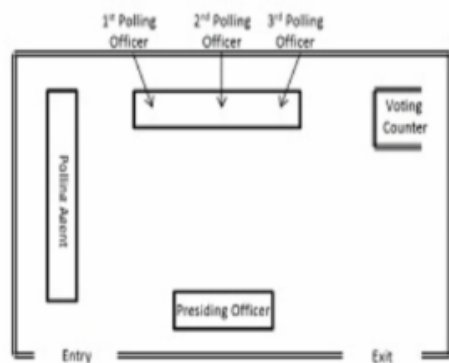

নির্বাচক নিবন্ধন আধিকারিকের স্বাক্ষর

Nazri Naksha

Google Map View

Polling Station Building Front View

Polling Station Front View

Cad View

Key MAP View

1 নাম : সেকান্দার পিতার নাম: লতিফ র রহমান বাড়ির নং : এন0128 বয়স : 25 লিঙ্গ : পুরুষ	INP1790062 ফটো উপলব্ধ	2 নাম : সম্পতিয়া দেবি স্বামীর নাম: শুধু মুন্ডা বাড়ির নং : n0258 বয়স : 75 লিঙ্গ : মহিলা	INP1130863 ফটো উপলব্ধ	3 নাম : আমিনা খাতুন স্বামীর নাম: হাবিলুদ্দিন বাড়ির নং : এন0084 বয়স : 37 লিঙ্গ : মহিলা	INP1577428 ফটো উপলব্ধ
4 নাম : পূজা কুমারি পিতার নাম: শুধু মুরিয়ারী বাড়ির নং : n0299 বয়স : 27 লিঙ্গ : মহিলা	INP1577642 ফটো উপলব্ধ	5 নাম : মহব্বত আলি পিতার নাম: জাকার আলি বাড়ির নং : এন0248 বয়স : 26 লিঙ্গ : পুরুষ	INP1760016 ফটো উপলব্ধ	6 নাম : কামাল আলি পিতার নাম: আমিরুদ্দিন বাড়ির নং : এন0198 বয়স : 25 লিঙ্গ : পুরুষ	INP2286763 ফটো উপলব্ধ
7 নাম : রাণা আলী পিতার নাম: মকবুল হুসেন বাড়ির নং : এন0215 বয়স : 25 লিঙ্গ : পুরুষ	INP1761493 ফটো উপলব্ধ	8 নাম : নূর আহাম্মেদ পিতার নাম: সেখ সৈনুদ্দিন বাড়ির নং : এন0235 বয়স : 25 লিঙ্গ : পুরুষ	INP1790021 ফটো উপলব্ধ	9 নাম : সন্তোষী মুন্ডা স্বামীর নাম: উদয় মুন্ডা বাড়ির নং : এন00303 বয়স : 24 লিঙ্গ : মহিলা	INP2368314 ফটো উপলব্ধ
10 নাম : ছবি খাতুন স্বামীর নাম: খোকন আলি বাড়ির নং : এন0224 বয়স : 25 লিঙ্গ : মহিলা	INP2288314 ফটো উপলব্ধ	11 নাম : সাবানা খাতুন স্বামীর নাম: নূর আলম বাড়ির নং : এন0185 বয়স : 28 লিঙ্গ : মহিলা	INP1814391 ফটো উপলব্ধ	12 নাম : পিংকি খাতুন পিতার নাম: আলাউদ্দিন বাড়ির নং : এন0237 বয়স : 26 লিঙ্গ : মহিলা	INP1814300 ফটো উপলব্ধ
13 নাম : গোপাল গোস্বামী পিতার নাম: নারায়ণ গোস্বামী বাড়ির নং : n0028 বয়স : 72 লিঙ্গ : পুরুষ	GRR1982669 ফটো উপলব্ধ	14 নাম : জনার্দন গোস্বামী মায়ের নাম: সন্ধ্যা গোস্বামী বাড়ির নং : n0027 বয়স : 32 লিঙ্গ : পুরুষ	INP1039973 ফটো উপলব্ধ	15 নাম : সন্ধ্যা গোস্বামী স্বামীর নাম: সুরেন্দ্রনাথ গোস্বামী বাড়ির নং : n0027 বয়স : 74 লিঙ্গ : মহিলা	GRR2499606 ফটো উপলব্ধ
16 নাম : ছোট গোস্বামী পিতার নাম: গোপাল গোস্বামী বাড়ির নং : N0028 বয়স : 24 লিঙ্গ : পুরুষ	INP2227007 ফটো উপলব্ধ	17 নাম : অশোক তুরি পিতার নাম: নরেন তুরি বাড়ির নং : n0274 বয়স : 44 লিঙ্গ : পুরুষ	INP1577394 ফটো উপলব্ধ	18 নাম : নির্মল তুরি পিতার নাম: সোভিয়া তুরি বাড়ির নং : এন0106 বয়স : 28 লিঙ্গ : পুরুষ	INP2288199 ফটো উপলব্ধ
19 নাম : ফুলন দেবী মন্ডল স্বামীর নাম: রাম চন্দ্র মন্ডল বাড়ির নং : n0103 বয়স : 25 লিঙ্গ : মহিলা	INP2109536 ফটো উপলব্ধ	20 নাম : নয়নী নূনিয়া মন্ডল স্বামীর নাম: বাপি মন্ডল বাড়ির নং : N0199 বয়স : 28 লিঙ্গ : মহিলা	INP2197069 ফটো উপলব্ধ	21 নাম : জুলি খাতুন স্বামীর নাম: নাজিরুল ইসলাম বাড়ির নং : এন0199 বয়স : 26 লিঙ্গ : মহিলা	INP1814417 ফটো উপলব্ধ
22 নাম : বিউটি প্রামাণিক স্বামীর নাম: কেশর মন্ডল বাড়ির নং : এন0117 বয়স : 27 লিঙ্গ : মহিলা	INP1790070 ফটো উপলব্ধ	23 নাম : টুসি পোন্দার স্বামীর নাম: সঞ্জিত পোন্দার বাড়ির নং : এন0147 বয়স : 35 লিঙ্গ : মহিলা	INP2288272 ফটো উপলব্ধ	24 নাম : ধারমেন্দর পোন্দার পিতার নাম: গৌতম পোন্দার বাড়ির নং : নং 012 বয়স : 24 লিঙ্গ : পুরুষ	INP2278919 ফটো উপলব্ধ
25 নাম : ফুলটুনি বিবি পিতার নাম: জংল মুন্ডা বাড়ির নং : n0260 বয়স : 31 লিঙ্গ : পুরুষ	INP1255900 ফটো উপলব্ধ	26 নাম : তুলেনুর বিবি স্বামীর নাম: লাল মহাম্মাদ বাড়ির নং : এন0180 বয়স : 40 লিঙ্গ : মহিলা	INP1762038 ফটো উপলব্ধ	27 নাম : আশা মন্ডল স্বামীর নাম: শিবা মন্ডল বাড়ির নং : নং 114 বয়স : 27 লিঙ্গ : মহিলা	INP2278349 ফটো উপলব্ধ
28 নাম : তুলসী মন্ডল পিতার নাম: বিজয় মন্ডল বাড়ির নং : N0139 বয়স : 27 লিঙ্গ : মহিলা	INP2226959 ফটো উপলব্ধ	29 নাম : জয়দেব মন্ডল পিতার নাম: নিমাই মন্ডল বাড়ির নং : নং 108 বয়স : 24 লিঙ্গ : পুরুষ	INP2243129 ফটো উপলব্ধ	30 নাম : বলরাম মন্ডল পিতার নাম: ভরত মন্ডল বাড়ির নং : N0098 বয়স : 27 লিঙ্গ : পুরুষ	INP2193100 ফটো উপলব্ধ