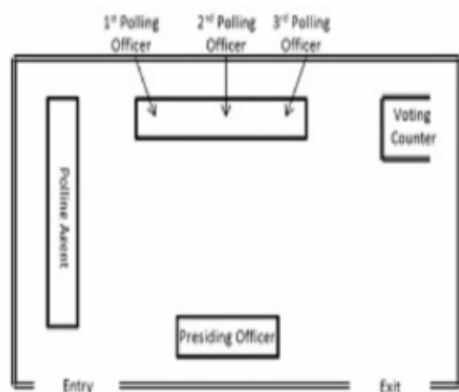

নির্বাচক নিবন্ধন আধিকারিকের স্বাক্ষর

Nazri Naksha

Google Map View

Polling Station Building Front View

Polling Station Front View

Cad View

Key MAP View

1	NTF2023877	নাম : মাহামুদা খাতুন পিতার নাম: আবল হোসেন বাড়ির নং : 0101 বয়স : 26 লিঙ্গ : মহিলা	ফটো উপলব্ধ	2	INP1909274	নাম : নূর আলাম পিতার নাম: আমিরুদ্দিন বাড়ির নং : n0005 বয়স : 67 লিঙ্গ : পুরুষ	ফটো উপলব্ধ	3	INP2325025	নাম : তারাননুম আরা স্বামীর নাম: নাশির হুসেন বাড়ির নং : এন0101 বয়স : 40 লিঙ্গ : মহিলা	ফটো উপলব্ধ
4	INP2215127	নাম : ফিরদোস আলম পিতার নাম: সাহা আলম বাড়ির নং : 0103 বয়স : 25 লিঙ্গ : পুরুষ	ফটো উপলব্ধ	5	GRR3070240	নাম : আসিয়া খাতুন পিতার নাম: বদিরুদ্দিন বাড়ির নং : n0025 বয়স : 40 লিঙ্গ : মহিলা	ফটো উপলব্ধ	6	INP2232601	নাম : রহিমা খাতুন স্বামীর নাম: আলাউদ্দিন বাড়ির নং : N0101 বয়স : 24 লিঙ্গ : মহিলা	ফটো উপলব্ধ
7	INP0752535	নাম : মুনিরুজ্জামান পিতার নাম: মৃত ফজর আলী বাড়ির নং : 182 বয়স : 35 লিঙ্গ : পুরুষ	ফটো উপলব্ধ	8	INP1917855	নাম : আম্মারা বেওয়া স্বামীর নাম: ইসাহাক বাড়ির নং : n0314 বয়স : 57 লিঙ্গ : মহিলা	ফটো উপলব্ধ	9	INP1379072	নাম : রহিমা বিবি স্বামীর নাম: দালাত সেরু বাড়ির নং : n0029 বয়স : 30 লিঙ্গ : মহিলা	ফটো উপলব্ধ
10	INP2216596	নাম : অনয়ারুজ্জামান পিতার নাম: মোহাম্মদ মোস্তফা বাড়ির নং : 0093 বয়স : 43 লিঙ্গ : পুরুষ	ফটো উপলব্ধ	11	WB/05/041/600093	নাম : নার্গিস বেগম স্বামীর নাম: আসরাফুল বাড়ির নং : n0043 বয়স : 54 লিঙ্গ : মহিলা	ফটো উপলব্ধ	12	WB/05/041/600085	নাম : রৌশনআরা স্বামীর নাম: তফিজুদ্দিন বাড়ির নং : n0034 বয়স : 61 লিঙ্গ : মহিলা	ফটো উপলব্ধ
13	INP1711480	নাম : মাসরেকুন পিতার নাম: হজরত আলি বাড়ির নং : n0294 বয়স : 28 লিঙ্গ : পুরুষ	ফটো উপলব্ধ	14	INP1131739	নাম : ইকবাল হোসেন পিতার নাম: হামেদুর রহমান বাড়ির নং : n0024 বয়স : 32 লিঙ্গ : পুরুষ	ফটো উপলব্ধ	15	INP1256809	নাম : মুসলিমা বিবি স্বামীর নাম: ফিরোজ আলী বাড়ির নং : n0034 বয়স : 32 লিঙ্গ : মহিলা	ফটো উপলব্ধ
16	INP2221158	নাম : নুরেশা খাতুন স্বামীর নাম: এক্রামুল হক বাড়ির নং : 0101 বয়স : 29 লিঙ্গ : মহিলা	ফটো উপলব্ধ	17	INP1711092	নাম : আকিরুল হক পিতার নাম: নজিমুল হক বাড়ির নং : n0255 বয়স : 28 লিঙ্গ : পুরুষ	ফটো উপলব্ধ	18	INP1577899	নাম : রোমিসা খাতুন স্বামীর নাম: মুনিরুজ্জামান বাড়ির নং : নং 0039 বয়স : 27 লিঙ্গ : মহিলা	ফটো উপলব্ধ
19	INP2222008	নাম : রফিকুল রহমান পিতার নাম: জহিরুদ্দিন বাড়ির নং : 0101 বয়স : 26 লিঙ্গ : পুরুষ	ফটো উপলব্ধ	20	GRR2792034	নাম : মহাঃ হারুন রশিদ পিতার নাম: তফিজুদ্দিন হক বাড়ির নং : n0013 বয়স : 39 লিঙ্গ : পুরুষ	ফটো উপলব্ধ	21	INP2009090	নাম : হামেদা স্বামীর নাম: বসিরুদ্দিন বাড়ির নং : n0024 বয়স : 78 লিঙ্গ : মহিলা	ফটো উপলব্ধ
22	INP2224079	নাম : মনিজা খাতুন স্বামীর নাম: জাকির হোসেন বাড়ির নং : 0101 বয়স : 27 লিঙ্গ : মহিলা	ফটো উপলব্ধ	23	INP2185148	নাম : বেদরা বেওয়া স্বামীর নাম: মৃত ফজর আলি বাড়ির নং : n0039 বয়স : 72 লিঙ্গ : মহিলা	ফটো উপলব্ধ	24	INP2218949	নাম : রেশমা নাসরিন পিতার নাম: রায়েশ আজম বাড়ির নং : 0101 বয়স : 26 লিঙ্গ : মহিলা	ফটো উপলব্ধ
25	GRR2792018	নাম : মহাঃ রসিদ পিতার নাম: সেখ তোফিজুদ্দিন বাড়ির নং : n0013 বয়স : 43 লিঙ্গ : পুরুষ	ফটো উপলব্ধ	26	INP2176089	নাম : সানফেরা বিবি স্বামীর নাম: নূর আলাম বাড়ির নং : n0005 বয়স : 51 লিঙ্গ : মহিলা	ফটো উপলব্ধ	27	INP2301570	নাম : খালেদাজিয়া বিবি স্বামীর নাম: ইকবাল হোসেন বাড়ির নং : এন0024 বয়স : 25 লিঙ্গ : মহিলা	ফটো উপলব্ধ
28	INP2107886	নাম : সারবিনা পারভিন স্বামীর নাম: শাহেনসা বাড়ির নং : n0005 বয়স : 25 লিঙ্গ : মহিলা	ফটো উপলব্ধ	29	INP0752576	নাম : ফারুক পিতার নাম: নূর আলাম বাড়ির নং : n0005 বয়স : 37 লিঙ্গ : পুরুষ	ফটো উপলব্ধ	30	INP2250389	নাম : সোহরাব আলী পিতার নাম: রুস্তম আলী বাড়ির নং : n0007 বয়স : 48 লিঙ্গ : পুরুষ	ফটো উপলব্ধ