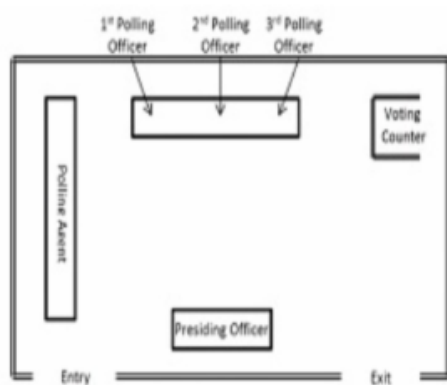

নির্বাচক নিবন্ধন আধিকারিকের স্বাক্ষর

Nazri Naksha

Google Map View

Polling Station Building Front View

Polling Station Front View

Cad View

Key MAP View

1 নাম : সাদেকুল ইসলাম পিতার নাম: সাইদুর রহমান বাড়ির নং : n0063 বয়স : 31 লিঙ্গ : পুরুষ	INP1468073 ফটো উপলব্ধ	2 নাম : মোহাঃ সামাউন পিতার নাম: জান মহম্মদ বাড়ির নং : n0020 বয়স : 38 লিঙ্গ : পুরুষ	GRR2890242 ফটো উপলব্ধ	3 নাম : তোহরা বিবি স্বামীর নাম: আহম্মেদ হোসেন বাড়ির নং : n0032 বয়স : 56 লিঙ্গ : মহিলা	INP2069631 ফটো উপলব্ধ
4 নাম : আনিকুল ইসলাম পিতার নাম: আহম্মেদ হোসেন বাড়ির নং : 32 বয়স : 40 লিঙ্গ : পুরুষ	INP0753004 ফটো উপলব্ধ	5 নাম : ককসালা খাতুন স্বামীর নাম: আজমাল বাড়ির নং : n0145 বয়স : 45 লিঙ্গ : মহিলা	INP1578590 ফটো উপলব্ধ	6 নাম : বিলকিস খাতুন স্বামীর নাম: মহঃ মোশারফ হোসেন বাড়ির নং : n0020 বয়স : 39 লিঙ্গ : মহিলা	GRR2890259 ফটো উপলব্ধ
7 নাম : মাইমুনা খাতুন স্বামীর নাম: সাইবুর রহমান বাড়ির নং : এন008 বয়স : 24 লিঙ্গ : মহিলা	INP2293439 ফটো উপলব্ধ	8 নাম : আয়েশা বিবি স্বামীর নাম: আমজাদ আলী বাড়ির নং : n0058 বয়স : 56 লিঙ্গ : মহিলা	INP2188936 ফটো উপলব্ধ	9 নাম : সাজেদা স্বামীর নাম: মুখলেসুর রহমান বাড়ির নং : n0058 বয়স : 53 লিঙ্গ : মহিলা	INP2052066 ফটো উপলব্ধ
10 নাম : আবুগাফফার পিতার নাম: শব্দর আলী বাড়ির নং : n0081 বয়স : 31 লিঙ্গ : পুরুষ	INP1258581 ফটো উপলব্ধ	11 নাম : মকিম আলি পিতার নাম: আয়েস আলি বাড়ির নং : n0054 বয়স : 51 লিঙ্গ : পুরুষ	GRR1904689 ফটো উপলব্ধ	12 নাম : আব্দুর রহমান পিতার নাম: মহঃ মোজাম্মেল হক বাড়ির নং : n0111 বয়স : 53 লিঙ্গ : পুরুষ	INP1852391 ফটো উপলব্ধ
13 নাম : আনোয়ারী স্বামীর নাম: রিয়াজুদ্দিন বাড়ির নং : n0010 বয়স : 63 লিঙ্গ : মহিলা	INP2052595 ফটো উপলব্ধ	14 নাম : নাকিসা পারভীন স্বামীর নাম: গোলাম মোর্তুজা বাড়ির নং : এন0057 বয়স : 27 লিঙ্গ : মহিলা	INP1784214 ফটো উপলব্ধ	15 নাম : লাল মহাম্মদ পিতার নাম: আবদুস সালাম বাড়ির নং : n0044 বয়স : 65 লিঙ্গ : পুরুষ	INP2146991 ফটো উপলব্ধ
16 নাম : মহাঃ মানসুর হুসেন পিতার নাম: শব্দর আলি বাড়ির নং : n0081 বয়স : 41 লিঙ্গ : পুরুষ	INP0817742 ফটো উপলব্ধ	17 নাম : নেসা বিবি স্বামীর নাম: পির মহম্মদ বাড়ির নং : n0044 বয়স : 64 লিঙ্গ : মহিলা	INP2186286 ফটো উপলব্ধ	18 নাম : মমিনা স্বামীর নাম: আব্দুল গনি বাড়ির নং : n0013 বয়স : 61 লিঙ্গ : মহিলা	INP2175008 ফটো উপলব্ধ
19 নাম : সেবিনা খাতুন স্বামীর নাম: সাইদুর রহমান বাড়ির নং : n0048 বয়স : 36 লিঙ্গ : মহিলা	INP0753061 ফটো উপলব্ধ	20 নাম : ফিরোজা খাতুন স্বামীর নাম: গোলাম মোর্তোজা বাড়ির নং : n0194 বয়স : 29 লিঙ্গ : মহিলা	INP1712108 ফটো উপলব্ধ	21 নাম : মোহাঃ আফসার আলি পিতার নাম: রমজান আলি বাড়ির নং : n0017 বয়স : 70 লিঙ্গ : পুরুষ	INP1827310 ফটো উপলব্ধ
22 নাম : সাহানারা খাতুন স্বামীর নাম: ফেরদৌস আলি বাড়ির নং : এন0074 বয়স : 23 লিঙ্গ : মহিলা	INP2368306 ফটো উপলব্ধ	23 নাম : হোসনারা বিবি স্বামীর নাম: মোজলুল হক বাড়ির নং : n0099 বয়স : 39 লিঙ্গ : মহিলা	INP0817841 ফটো উপলব্ধ	24 নাম : এব্রাহিম পিতার নাম: আব্দুল রাকিম বাড়ির নং : n0076 বয়স : 30 লিঙ্গ : পুরুষ	INP1258516 ফটো উপলব্ধ
25 নাম : মুনিরুল ইসলাম পিতার নাম: আইনাল হক বাড়ির নং : এন0057 বয়স : 26 লিঙ্গ : পুরুষ	INP1771963 ফটো উপলব্ধ	26 নাম : নুরজাহান বিবি স্বামীর নাম: নাইমুদ্দিন বাড়ির নং : n0076 বয়স : 40 লিঙ্গ : মহিলা	GRR3129228 ফটো উপলব্ধ	27 নাম : নাজেমা খাতুন স্বামীর নাম: আব্দুল বাসির বাড়ির নং : n0069 বয়স : 40 লিঙ্গ : মহিলা	GRR2787851 ফটো উপলব্ধ
28 নাম : সালেমা খাতুন স্বামীর নাম: তজমুল হক বাড়ির নং : এন0024 বয়স : 25 লিঙ্গ : মহিলা	INP1784073 ফটো উপলব্ধ	29 নাম : সৌকাত আলী পিতার নাম: মফিজুদ্দিন বাড়ির নং : n0118 বয়স : 51 লিঙ্গ : পুরুষ	GRR3117934 ফটো উপলব্ধ	30 নাম : সামাউন হক পিতার নাম: সৌকাত আলী বাড়ির নং : এন0018 বয়স : 20 লিঙ্গ : পুরুষ	INP2541704 ফটো উপলব্ধ