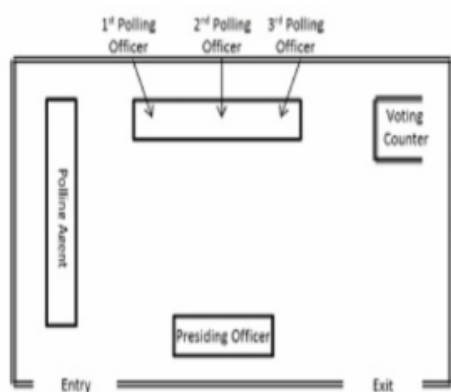

নির্বাচক নিবন্ধন আধিকারিকের স্বাক্ষর

Nazri Naksha

Google Map View

Polling Station Building Front View

Polling Station Front View

Cad View

Key MAP View

1 নাম : মাঝিয়া খাতুন স্বামীর নাম : সরজাহান বাড়ির নং : n0043 বয়স : 43 লিঙ্গ : মহিলা	INP1134246	ফটো উপলব্ধ	2 নাম : সোনামুনী সোরেন স্বামীর নাম : মন্টু হেমব্রম বাড়ির নং : n0095 বয়স : 38 লিঙ্গ : মহিলা	INP1258953	ফটো উপলব্ধ	3 নাম : শুকতারা মন্ডল প্রামানিক স্বামীর নাম : সুধীর রঞ্জন প্রামানিক বাড়ির নং : n0045 বয়স : 63 লিঙ্গ : মহিলা	INP2173615	ফটো উপলব্ধ
4 নাম : জমিলা বেওয়া স্বামীর নাম : হুসেন আলী বাড়ির নং : n0110 বয়স : 82 লিঙ্গ : মহিলা	INP2072981	ফটো উপলব্ধ	#2 5 নাম : আবদুল খালেক পিতার নাম : রিয়াজুদ্দিন বাড়ির নং : n0002 বয়স : 67 লিঙ্গ : পুরুষ	INP2146041	ফটো উপলব্ধ	6 নাম : সফিকুল হক স্বামীর নাম : ইয়াকুব আলি বাড়ির নং : n0009 বয়স : 49 লিঙ্গ : মহিলা	INP1712264	ফটো উপলব্ধ
7 নাম : গোপীনাথ দাস পিতার নাম : নিতাই চন্দ্র দাস বাড়ির নং : n0002 বয়স : 52 লিঙ্গ : পুরুষ	GRR1904341	ফটো উপলব্ধ	8 নাম : সরজাহান পিতার নাম : এরফান আলি বাড়ির নং : n0140 বয়স : 55 লিঙ্গ : পুরুষ	INP1134212	ফটো উপলব্ধ	9 নাম : মহ হুসেন পিতার নাম : আব্দুল হাকিম বাড়ির নং : n0210 বয়স : 29 লিঙ্গ : পুরুষ	INP1712272	ফটো উপলব্ধ
10 নাম : মহাঃ জিয়াউর রহমান পিতার নাম : আব্দুল খালেক বাড়ির নং : n0002 বয়স : 39 লিঙ্গ : পুরুষ	INP0182022	ফটো উপলব্ধ	11 নাম : মহাঃ এজাবুল পিতার নাম : মকবুল হোসেন বাড়ির নং : n0132 বয়স : 28 লিঙ্গ : পুরুষ	INP1468552	ফটো উপলব্ধ	12 নাম : সুধীর রঞ্জন প্রামানিক পিতার নাম : ফকির চন্দ্র প্রামানিক বাড়ির নং : n0045 বয়স : 67 লিঙ্গ : পুরুষ	INP2191609	ফটো উপলব্ধ
13 নাম : সুদিন মন্ডল পিতার নাম : দুলাল মন্ডল বাড়ির নং : n0128 বয়স : 37 লিঙ্গ : পুরুষ	GRR3069440	ফটো উপলব্ধ	14 নাম : তাজমল হক পিতার নাম : মাতিন বাড়ির নং : n0103 বয়স : 37 লিঙ্গ : পুরুষ	INP0933341	ফটো উপলব্ধ	15 নাম : সুবেদু মন্ডল পিতার নাম : অচিন্ত মন্ডল বাড়ির নং : 05 বয়স : 21 লিঙ্গ : পুরুষ	INP2423200	ফটো উপলব্ধ
16 নাম : খালেদুর রহমান পিতার নাম : আব্দুল খালেক বাড়ির নং : n0002 বয়স : 30 লিঙ্গ : পুরুষ	INP1380443	ফটো উপলব্ধ	17 নাম : মোসাঃ মোমিনা খাতুন স্বামীর নাম : আনারুল ইসলাম বাড়ির নং : n0110 বয়স : 41 লিঙ্গ : মহিলা	INP1133917	ফটো উপলব্ধ	18 নাম : আনারুল ইসলাম পিতার নাম : জমিলা বাড়ির নং : n0110 বয়স : 43 লিঙ্গ : পুরুষ	GRR2788289	ফটো উপলব্ধ
19 নাম : জগন্নাথ দাস পিতার নাম : নিতাই দাস বাড়ির নং : n0002 বয়স : 58 লিঙ্গ : পুরুষ	GRR3004207	ফটো উপলব্ধ	20 নাম : হেমব্রম মাজলা পিতার নাম : লুথরু বাড়ির নং : n0095 বয়স : 83 লিঙ্গ : পুরুষ	WB/05/041/594795	ফটো উপলব্ধ	21 নাম : আনুয়ারা খাতুন স্বামীর নাম : তাজমল হক বাড়ির নং : n0103 বয়স : 31 লিঙ্গ : মহিলা	INP1468636	ফটো উপলব্ধ
22 নাম : কানন মণ্ডল স্বামীর নাম : সনাতন মণ্ডল বাড়ির নং : n0155 বয়স : 50 লিঙ্গ : মহিলা	GRR1981794	ফটো উপলব্ধ	23 নাম : মুরসালিম পিতার নাম : সাদেক আলি বাড়ির নং : n0110 বয়স : 30 লিঙ্গ : পুরুষ	INP1380203	ফটো উপলব্ধ	24 নাম : সোহাগী খাতুন স্বামীর নাম : মুরসালিম বাড়ির নং : এন0110 বয়স : 22 লিঙ্গ : মহিলা	INP2476562	ফটো উপলব্ধ
25 নাম : তারিকুল ইসলাম পিতার নাম : মোকবুল হোসেন বাড়ির নং : n0132 বয়স : 33 লিঙ্গ : পুরুষ	INP1041094	ফটো উপলব্ধ	26 নাম : হামেদা বিবি স্বামীর নাম : গোফর বাড়ির নং : 02117 বয়স : 47 লিঙ্গ : মহিলা	WB/05/043/198154	ফটো উপলব্ধ	27 নাম : সাধন চন্দ্র দাস পিতার নাম : নিতাই চন্দ্র দাস বাড়ির নং : n0002 বয়স : 50 লিঙ্গ : পুরুষ	GRR2527273	ফটো উপলব্ধ
28 নাম : প্রতিমা বসাক (দাস) স্বামীর নাম : জয় দাস বাড়ির নং : n0149 বয়স : 30 লিঙ্গ : মহিলা	INP1380377	ফটো উপলব্ধ	29 নাম : নবনীতা অধিকারী (দাস) স্বামীর নাম : সাধন চন্দ্র দাস বাড়ির নং : n0142 বয়স : 37 লিঙ্গ : মহিলা	INP1134238	ফটো উপলব্ধ	30 নাম : চন্দনা মন্ডল (দেবনাথ) স্বামীর নাম : সূশান্ত মন্ডল বাড়ির নং : n0145 বয়স : 40 লিঙ্গ : মহিলা	INP1134261	ফটো উপলব্ধ