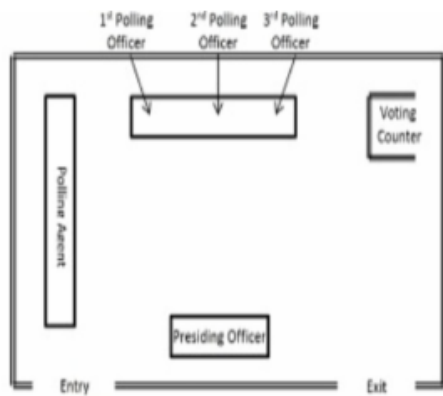

নির্বাচক নিবন্ধন আধিকারিকের স্বাক্ষর

Nazri Naksha

Google Map View

Polling Station Building Front View

Polling Station Front View

Cad View

Key MAP View

1 নাম : রাকেশ আলি পিতার নাম: বুধুয়া বাড়ির নং : এন0012 বয়স : 26 লিঙ্গ : পুরুষ	INP2369965 ফটো উপলব্ধ	2 নাম : লালো স্বামীর নাম: ইউসুফ বাড়ির নং : n0001 বয়স : 57 লিঙ্গ : মহিলা	WB/05/041/603017 ফটো উপলব্ধ	3 নাম : মতিউর রহমান পিতার নাম: কলিমুদ্দিন বাড়ির নং : n0017 বয়স : 43 লিঙ্গ : পুরুষ	GRR3130192 ফটো উপলব্ধ
4 নাম : নাকিসা খাতুন স্বামীর নাম: মজিবুর সেখ বাড়ির নং : এন0056 বয়স : 24 লিঙ্গ : মহিলা	INP2309912 ফটো উপলব্ধ	5 নাম : বলিমান খাতুন স্বামীর নাম: মঞ্জুর আলম বাড়ির নং : n0210 বয়স : 43 লিঙ্গ : মহিলা	INP1134436 ফটো উপলব্ধ	6 নাম : সাদির আলী পিতার নাম: মজিবুর সেখ বাড়ির নং : n0017 বয়স : 40 লিঙ্গ : পুরুষ	GRR2891547 ফটো উপলব্ধ
7 নাম : রুকশেন বিবি স্বামীর নাম: হাবিবুল সেখ বাড়ির নং : n0017 বয়স : 40 লিঙ্গ : মহিলা	INP0818385 ফটো উপলব্ধ	8 নাম : আব্দুল হাকিম পিতার নাম: এসরাইল বাড়ির নং : এন0235 বয়স : 57 লিঙ্গ : পুরুষ	WB/05/041/594150 ফটো উপলব্ধ	9 নাম : মাজেদ সেখ পিতার নাম: অখান সেখ বাড়ির নং : n0006 বয়স : 48 লিঙ্গ : পুরুষ	GRR1904648 ফটো উপলব্ধ
10 নাম : তারিক আনোয়ার পিতার নাম: মহাঃ জালালউদ্দিন বাড়ির নং : এন0051 বয়স : 36 লিঙ্গ : পুরুষ	INP0753251 ফটো উপলব্ধ	11 নাম : নূর ইসলাম পিতার নাম: নজরুল হক বাড়ির নং : এন061 বয়স : 23 লিঙ্গ : পুরুষ	INP2368991 ফটো উপলব্ধ	12 নাম : রুকসানা খাতুন স্বামীর নাম: মুস্তাকিম আলি বাড়ির নং : N0220 বয়স : 28 লিঙ্গ : মহিলা	INP2228906 ফটো উপলব্ধ
13 নাম : ইসোতারা খাতুন স্বামীর নাম: মোস্তাফিজ আলি বাড়ির নং : N0048 বয়স : 26 লিঙ্গ : মহিলা	INP2229318 ফটো উপলব্ধ	14 নাম : হুসনারা খাতুন স্বামীর নাম: মিরাজ হুসেন বাড়ির নং : এন0012 বয়স : 22 লিঙ্গ : মহিলা	INP2352185 ফটো উপলব্ধ	15 নাম : আব্দুল লতিফ পিতার নাম: শেখ কালিমুদ্দিন বাড়ির নং : n0017 বয়স : 30 লিঙ্গ : পুরুষ	INP0933952 ফটো উপলব্ধ
16 নাম : দুলালী খাতুন স্বামীর নাম: আব্দুল লতিফ বাড়ির নং : n0017 বয়স : 30 লিঙ্গ : মহিলা	INP1468685 ফটো উপলব্ধ	17 নাম : লুৎফা খাতুন স্বামীর নাম: সাহেব সেখ বাড়ির নং : এন0010 বয়স : 23 লিঙ্গ : মহিলা	INP2369023 ফটো উপলব্ধ	18 নাম : ফারমেজা খাতুন স্বামীর নাম: সিদ্দিক আলি বাড়ির নং : N0002 বয়স : 27 লিঙ্গ : মহিলা	INP2199669 ফটো উপলব্ধ
19 নাম : মহঃ হাসান আলি পিতার নাম: মহঃ খতিব আলি বাড়ির নং : n0033 বয়স : 72 লিঙ্গ : পুরুষ	INP1890060 ফটো উপলব্ধ	20 নাম : সলেনুর খাতুন স্বামীর নাম: সাবেদ আলি বাড়ির নং : n0023 বয়স : 37 লিঙ্গ : মহিলা	GRR3070521 ফটো উপলব্ধ	21 নাম : মামনি বিবি স্বামীর নাম: আলমগীর আলি বাড়ির নং : এন0012 বয়স : 23 লিঙ্গ : মহিলা	INP2353431 ফটো উপলব্ধ
22 নাম : জামাল আলি পিতার নাম: আহমেদ হোসেন বাড়ির নং : 0101 বয়স : 33 লিঙ্গ : পুরুষ	INP2226355 ফটো উপলব্ধ	23 নাম : খতেজা স্বামীর নাম: সেখ সামিরুদ্দিন বাড়ির নং : n0016 বয়স : 54 লিঙ্গ : মহিলা	INP2015774 ফটো উপলব্ধ	24 নাম : সাহেবা বিবি স্বামীর নাম: খালেক বাড়ির নং : n0010 বয়স : 41 লিঙ্গ : মহিলা	INP0933945 ফটো উপলব্ধ
25 নাম : জাহানারা খাতুন স্বামীর নাম: এনামুল রহমান বাড়ির নং : এন0030 বয়স : 27 লিঙ্গ : মহিলা	INP1712629 ফটো উপলব্ধ	26 নাম : রুনা খাতুন স্বামীর নাম: সরিফুল রহমান বাড়ির নং : n0240 বয়স : 27 লিঙ্গ : মহিলা	INP1579143 ফটো উপলব্ধ	27 নাম : মঞ্জুরি খাতুন স্বামীর নাম: খতিব আলি বাড়ির নং : N0017 বয়স : 24 লিঙ্গ : মহিলা	INP2202869 ফটো উপলব্ধ
28 নাম : কয়েশ আলি পিতার নাম: সোনাউদ্দিন সেখ বাড়ির নং : n0010 বয়স : 30 লিঙ্গ : পুরুষ	INP1380534 ফটো উপলব্ধ	29 নাম : আব্দুল মাতিন পিতার নাম: মোহঃ ইসরাইল বাড়ির নং : এন0021 বয়স : 55 লিঙ্গ : পুরুষ	INP2061232 ফটো উপলব্ধ	30 নাম : সফেদা স্বামীর নাম: আরসাদ আলি বাড়ির নং : n0063 বয়স : 76 লিঙ্গ : মহিলা	GRR2891703 ফটো উপলব্ধ