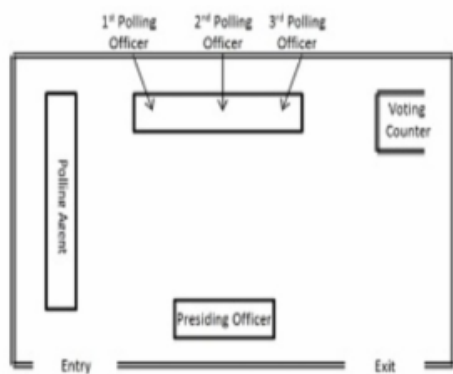

নির্বাচক নিবন্ধন আধিকারিকের স্বাক্ষর

Nazri Naksha

Google Map View

Polling Station Building Front View

Polling Station Front View

Cad View

Key MAP View

1 নাম : বীর্জিনা মুর্মু স্বামীর নাম: সুরেশ সোরেন বাড়ির নং : এন042 বয়স : 28 লিঙ্গ : মহিলা	INP2420636 ফটো উপলব্ধ	2 নাম : সুরেশ সোরেন পিতার নাম: সনাতন সোরেন বাড়ির নং : এন0025 বয়স : 35 লিঙ্গ : পুরুষ	INP0753210 ফটো উপলব্ধ	3 নাম : মাকলু মুর্মু স্বামীর নাম: বানিশ্বর কিঙ্কু বাড়ির নং : n0025 বয়স : 50 লিঙ্গ : মহিলা	INP1042282 ফটো উপলব্ধ
4 নাম : কাউসার আলি পিতার নাম: ফজলুল হক বাড়ির নং : নং004 বয়স : 26 লিঙ্গ : পুরুষ	INP1771815 ফটো উপলব্ধ	5 নাম : অনামিকা স্বাধি স্বামীর নাম: আশিষ সরকার বাড়ির নং : n003 বয়স : 26 লিঙ্গ : মহিলা	INP2231215 ফটো উপলব্ধ	6 নাম : প্রিন্স কুমার দাস পিতার নাম: উত্তম দাস বাড়ির নং : এন001 বয়স : 25 লিঙ্গ : পুরুষ	INP1813500 ফটো উপলব্ধ
7 নাম : দুলালি খাতুন স্বামীর নাম: ইসমাইল আলি বাড়ির নং : ডাহকা বয়স : 26 লিঙ্গ : মহিলা	INP2393049 ফটো উপলব্ধ	8 নাম : অনুজ প্রামাণিক পিতার নাম: আনন্দ প্রামাণিক বাড়ির নং : এন0101 বয়স : 25 লিঙ্গ : পুরুষ	INP1813583 ফটো উপলব্ধ	9 নাম : সারিকা খাতুন স্বামীর নাম: আব্দুল রসিদ বাড়ির নং : নং004 বয়স : 25 লিঙ্গ : মহিলা	INP1771716 ফটো উপলব্ধ
10 নাম : ধীমান চন্দ্র মন্ডল পিতার নাম: নিরাপদ মন্ডল বাড়ির নং : এন0108 বয়স : 23 লিঙ্গ : পুরুষ	INP2287092 ফটো উপলব্ধ	11 নাম : আভা সরকার স্বামীর নাম: সুপেন সরকার বাড়ির নং : n0004 বয়স : 56 লিঙ্গ : মহিলা	WB/05/041/603397 ফটো উপলব্ধ	12 নাম : ফজলুল হক পিতার নাম: শৈয়ব বাড়ির নং : n0004 বয়স : 62 লিঙ্গ : পুরুষ	INP1134907 ফটো উপলব্ধ
13 নাম : সুজাতা সরকার পিতার নাম: সুপেন সরকার বাড়ির নং : n0004 বয়স : 31 লিঙ্গ : মহিলা	INP1260025 ফটো উপলব্ধ	14 নাম : শামসুননাহার বিবি স্বামীর নাম: ফজলুল হক বাড়ির নং : n0004 বয়স : 57 লিঙ্গ : মহিলা	INP1134899 ফটো উপলব্ধ	15 নাম : সুপেন সরকার পিতার নাম: জনার্দন সরকার বাড়ির নং : n0004 বয়স : 64 লিঙ্গ : পুরুষ	WB/05/041/603396 ফটো উপলব্ধ
16 নাম : মহিন্দ্র নাথ দাস পিতার নাম: গিরিশ দাস বাড়ির নং : n0004 বয়স : 33 লিঙ্গ : পুরুষ	INP1134857 ফটো উপলব্ধ	17 নাম : কবিতা দাস স্বামীর নাম: গৌরী দাস বাড়ির নং : n0004 বয়স : 58 লিঙ্গ : মহিলা	INP1134915 ফটো উপলব্ধ	18 নাম : সত্যজিতা দাস পিতার নাম: পলাশ চন্দ্র দাস বাড়ির নং : N001 বয়স : 24 লিঙ্গ : মহিলা	INP2200566 ফটো উপলব্ধ
19 নাম : প্রসেনজিৎ সরকার পিতার নাম: পঙ্কজ সরকার বাড়ির নং : n0004 বয়স : 37 লিঙ্গ : পুরুষ	INP1134790 ফটো উপলব্ধ	20 নাম : নায়েমা খাতুন পিতার নাম: ফজলুল হক বাড়ির নং : n0004 বয়স : 29 লিঙ্গ : মহিলা	INP1469303 ফটো উপলব্ধ	21 নাম : সুপর্ণা দাস স্বামীর নাম: ছোটন দাস বাড়ির নং : এন0046 বয়স : 22 লিঙ্গ : মহিলা	INP2336808 ফটো উপলব্ধ
22 নাম : বানিশ্বর কিঙ্কু পিতার নাম: বাজন কিঙ্কু বাড়ির নং : n0004 বয়স : 59 লিঙ্গ : পুরুষ	INP1134881 ফটো উপলব্ধ	23 নাম : সৌর দাস পিতার নাম: রাজেন দাস বাড়ির নং : n0004 বয়স : 60 লিঙ্গ : পুরুষ	INP1134931 ফটো উপলব্ধ	24 নাম : সুদিশু সরকার পিতার নাম: সুপেন্দ্রনাথ বাড়ির নং : n0004 বয়স : 33 লিঙ্গ : পুরুষ	INP1042332 ফটো উপলব্ধ
25 নাম : গাউলি দাস স্বামীর নাম: মহিন্দ্র নাথ দাস বাড়ির নং : n0004 বয়স : 30 লিঙ্গ : মহিলা	INP1134840 ফটো উপলব্ধ	26 নাম : প্রীতম প্রামাণিক পিতার নাম: বিষ্ণু প্রামাণিক বাড়ির নং : এন0100 বয়স : 23 লিঙ্গ : পুরুষ	INP2287043 ফটো উপলব্ধ	27 নাম : অনুপ প্রামাণিক পিতার নাম: ধনঞ্জয় প্রামাণিক বাড়ির নং : এন0041 বয়স : 24 লিঙ্গ : পুরুষ	INP2261790 ফটো উপলব্ধ
28 নাম : মৌসুমি প্রামাণিক স্বামীর নাম: মনোজ প্রামাণিক বাড়ির নং : n0170 বয়স : 28 লিঙ্গ : মহিলা	INP1712827 ফটো উপলব্ধ	29 নাম : অর্পিতা প্রামাণিক স্বামীর নাম: দেবাশিষ প্রামাণিক বাড়ির নং : এন0068 বয়স : 28 লিঙ্গ : মহিলা	INP1783984 ফটো উপলব্ধ	30 নাম : রুস্মা প্রামাণিক স্বামীর নাম: নয়ন প্রামাণিক বাড়ির নং : এন0068 বয়স : 29 লিঙ্গ : মহিলা	INP1813468 ফটো উপলব্ধ