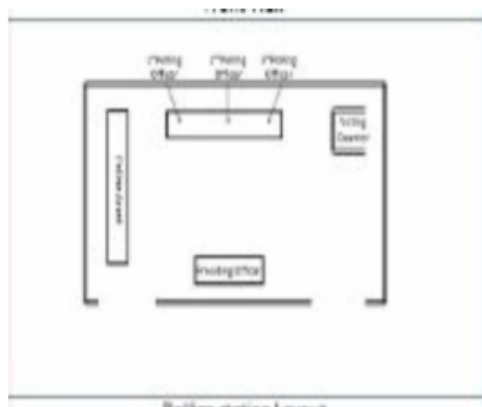

নির্বাচক নিবন্ধন আধিকারিকের স্বাক্ষর

Nazri Naksha

Google Map View

Polling Station Building Front View

Polling Station Front View

Cad View

Key MAP View

1 নাম : নুরেশা বিবি স্বামীর নাম: জাহেদুল বাড়ির নং : n0125 বয়স : 40 লিঙ্গ : মহিলা	GRR3076601 ফটো উপলব্ধ	2 নাম : বাবলী বিবি স্বামীর নাম: মতিউদ্দিন বাড়ির নং : n0029 বয়স : 39 লিঙ্গ : মহিলা	INP0830323 ফটো উপলব্ধ	3 নাম : আরিফ মহম্মদ পিতার নাম: রেজাউল হক বাড়ির নং : এন001 বয়স : 21 লিঙ্গ : পুরুষ	INP2422996 ফটো উপলব্ধ
4 নাম : শিলা খাতুন স্বামীর নাম: রবিউল বাড়ির নং : এন003 বয়স : 26 লিঙ্গ : মহিলা	INP2423051 ফটো উপলব্ধ	5 নাম : জহর আলী পিতার নাম: মনিরুদ্দিন বাড়ির নং : n0024 বয়স : 36 লিঙ্গ : পুরুষ	INP1051044 ফটো উপলব্ধ	6 নাম : মানিরুল পিতার নাম: সেখ কলিমুদ্দিন বাড়ির নং : N0119 বয়স : 46 লিঙ্গ : পুরুষ	INP0757286 ফটো উপলব্ধ
7 নাম : নারগিস খাতুন স্বামীর নাম: মামুন আলি বাড়ির নং : n0059 বয়স : 25 লিঙ্গ : মহিলা	INP2206357 ফটো উপলব্ধ	8 নাম : সুবেদা খাতুন স্বামীর নাম: নাসিরুদ্দিন বাড়ির নং : N0080 বয়স : 36 লিঙ্গ : মহিলা	INP0757237 ফটো উপলব্ধ	9 নাম : জুনেদ আলি পিতার নাম: জুলকার নাইন বাড়ির নং : এন0080 বয়স : 22 লিঙ্গ : পুরুষ	INP2369593 ফটো উপলব্ধ
10 নাম : এফসানা হুসেইন পিতার নাম: কালিমুদ্দিন বাড়ির নং : n0017 বয়স : 36 লিঙ্গ : পুরুষ	INP1050897 ফটো উপলব্ধ	11 নাম : নিলুফা বিবি স্বামীর নাম: মহবুল হক বাড়ির নং : n0060 বয়স : 35 লিঙ্গ : মহিলা	INP2211472 ফটো উপলব্ধ	12 নাম : সবিনা পুরনো স্বামীর নাম: আব্দুল সাত্তার বাড়ির নং : এন0033 বয়স : 32 লিঙ্গ : মহিলা	INP2347284 ফটো উপলব্ধ
13 নাম : ইসিমা খাতুন (বিবি) স্বামীর নাম: ফৈয়ুজ ইসলাম বাড়ির নং : n0014 বয়স : 36 লিঙ্গ : মহিলা	INP1149459 ফটো উপলব্ধ	14 নাম : তাজমহঃ পিতার নাম: নফিসুদ্দিন বাড়ির নং : n0093 বয়স : 61 লিঙ্গ : পুরুষ	INP1867548 ফটো উপলব্ধ	15 নাম : জাহেদুল পিতার নাম: আব্দুল সালাম বাড়ির নং : n0125 বয়স : 45 লিঙ্গ : পুরুষ	GRR2819738 ফটো উপলব্ধ
16 নাম : আকালু পিতার নাম: ফৈয়ুজুদ্দিন বাড়ির নং : n0096 বয়স : 81 লিঙ্গ : পুরুষ	INP1868389 ফটো উপলব্ধ	17 নাম : আব্দুল কাইউম পিতার নাম: রহিম মিঞা বাড়ির নং : n0128 বয়স : 58 লিঙ্গ : পুরুষ	INP1892983 ফটো উপলব্ধ	18 নাম : তুহিনা খাতুন স্বামীর নাম: জামিল বাড়ির নং : n0118 বয়স : 34 লিঙ্গ : মহিলা	INP1390384 ফটো উপলব্ধ
19 নাম : জলি খাতুন (বিবি) স্বামীর নাম: সেখ দানেশ আলী বাড়ির নং : n0066 বয়স : 40 লিঙ্গ : মহিলা	INP1149186 ফটো উপলব্ধ	20 নাম : মুক্তার আলি পিতার নাম: মফিজুদ্দিন বাড়ির নং : n0052 বয়স : 42 লিঙ্গ : পুরুষ	INP0947713 ফটো উপলব্ধ	21 নাম : লাল মোহাম্মদ পিতার নাম: মতিউর রহমান বাড়ির নং : n0024 বয়স : 24 লিঙ্গ : পুরুষ	INP2204576 ফটো উপলব্ধ
22 নাম : হাবিবা বিবি স্বামীর নাম: মোজাম্মেল হক বাড়ির নং : n0178 বয়স : 32 লিঙ্গ : মহিলা	INP1714443 ফটো উপলব্ধ	23 নাম : আফসানা বিবি স্বামীর নাম: সাদিক হোসেন বাড়ির নং : n0179 বয়স : 29 লিঙ্গ : মহিলা	INP1714450 ফটো উপলব্ধ	24 নাম : মোবারক আলি পিতার নাম: তজফফর বাড়ির নং : এন0031 বয়স : 23 লিঙ্গ : পুরুষ	INP2280444 ফটো উপলব্ধ
25 নাম : সাজেদুল হক স্বামীর নাম: সাদেকুল ইসলাম বাড়ির নং : n0096 বয়স : 38 লিঙ্গ : মহিলা	INP1149590 ফটো উপলব্ধ	26 নাম : এনামুল ইসলাম পিতার নাম: নূর মহাম্মদ বাড়ির নং : n0011 বয়স : 38 লিঙ্গ : পুরুষ	INP0263640 ফটো উপলব্ধ	27 নাম : মুনিরুজ্জামান পিতার নাম: মোহাঃ জিনাত আলি বাড়ির নং : n0046 বয়স : 44 লিঙ্গ : পুরুষ	GRR1932912 ফটো উপলব্ধ
28 নাম : সাইফুল হক পিতার নাম: হুসাইম বাড়ির নং : n0012 বয়স : 38 লিঙ্গ : পুরুষ	INP1390426 ফটো উপলব্ধ	29 নাম : নুরি খাতুন স্বামীর নাম: আনজুর রহমান বাড়ির নং : n0139 বয়স : 27 লিঙ্গ : মহিলা	INP2179927 ফটো উপলব্ধ	30 নাম : ফিরোজা স্বামীর নাম: সন্দর আলী বাড়ির নং : n0018 বয়স : 45 লিঙ্গ : মহিলা	GRR3020955 ফটো উপলব্ধ