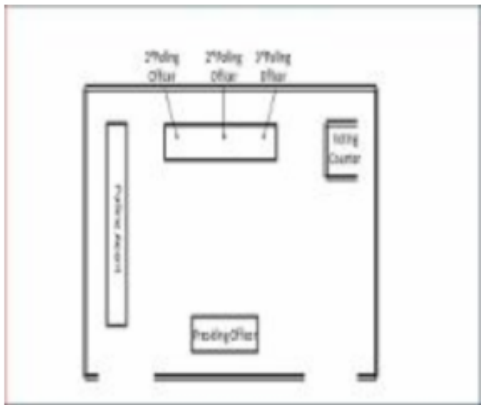

নির্বাচক নিবন্ধন আধিকারিকের স্বাক্ষর

Nazri Naksha

Google Map View

Polling Station Building Front View

Polling Station Front View

Cad View

Key MAP View

1 নাম : আলি নূহ পিতার নাম: বাহার বাড়ির নং : n0038 বয়স : 64 লিঙ্গ : পুরুষ	GRR1806827 ফটো উপলব্ধ	2 নাম : জলিমুন বিবি পিতার নাম: রেজাউল হক বাড়ির নং : n0063 বয়স : 37 লিঙ্গ : মহিলা	INP1480987 ফটো উপলব্ধ	3 নাম : উল্লেখ্য বিবি স্বামীর নাম: নজরুল ইসলাম বাড়ির নং : n0028 বয়স : 60 লিঙ্গ : মহিলা	WB/05/041/465137 ফটো উপলব্ধ
4 নাম : নূরজাহান স্বামীর নাম: হাসান বাড়ির নং : n0035 বয়স : 63 লিঙ্গ : মহিলা	GRR1997212 ফটো উপলব্ধ	5 নাম : মোরসালিম পিতার নাম: ইসলাম আলি বাড়ির নং : n0316 বয়স : 27 লিঙ্গ : পুরুষ	INP1721976 ফটো উপলব্ধ	6 নাম : এজাবুল হক পিতার নাম: হাসিমাদিন বাড়ির নং : n0063 বয়স : 43 লিঙ্গ : পুরুষ	INP1975515 ফটো উপলব্ধ
7 নাম : নূরেশা স্বামীর নাম: আবদুর রহমান বাড়ির নং : n0048 বয়স : 55 লিঙ্গ : মহিলা	INP2035921 ফটো উপলব্ধ	8 নাম : আলফের বিবি স্বামীর নাম: আনসুর রহমান বাড়ির নং : n0067 বয়স : 48 লিঙ্গ : মহিলা	GRR2892990 ফটো উপলব্ধ	9 নাম : নবাহার স্বামীর নাম: ওহাব বাড়ির নং : n0025 বয়স : 50 লিঙ্গ : মহিলা	INP0286419 ফটো উপলব্ধ
10 নাম : অমল মহলদার পিতার নাম: রাজেন্দ্র মহলদার বাড়ির নং : n0171 বয়স : 32 লিঙ্গ : পুরুষ	INP1152230 ফটো উপলব্ধ	11 নাম : তহমিনা বিবি অন্যান্য: সিরাজুল বাড়ির নং : n0028 বয়স : 53 লিঙ্গ : মহিলা	GRR3006012 ফটো উপলব্ধ	12 নাম : করিমা খাতুন স্বামীর নাম: গোলাম রব্বানী বাড়ির নং : এন0188 বয়স : 24 লিঙ্গ : মহিলা	INP2278158 ফটো উপলব্ধ
13 নাম : জোসোন স্বামীর নাম: নাইমুল বাড়ির নং : n0019 বয়স : 68 লিঙ্গ : মহিলা	GRR1976109 ফটো উপলব্ধ	14 নাম : সাদাম হোসেন পিতার নাম: এজাবুল হক বাড়ির নং : এন0063 বয়স : 43 লিঙ্গ : পুরুষ	INP1823525 ফটো উপলব্ধ	15 নাম : তায়েবা খাতুন স্বামীর নাম: আবু তাহির বাড়ির নং : এন0028 বয়স : 22 লিঙ্গ : মহিলা	INP2345940 ফটো উপলব্ধ
16 নাম : আনোয়ার হোসেন পিতার নাম: মনসুর রহমান বাড়ির নং : এন0040 বয়স : 26 লিঙ্গ : পুরুষ	INP1781483 ফটো উপলব্ধ	17 নাম : রুকসেনা খাতুন স্বামীর নাম: মুখতার আলাম বাড়ির নং : N0039 বয়স : 24 লিঙ্গ : মহিলা	INP2205284 ফটো উপলব্ধ	18 নাম : জান্নাতুল হিরা স্বামীর নাম: মোহাঃ সাকিম বাড়ির নং : n0045 বয়স : 39 লিঙ্গ : মহিলা	INP1152065 ফটো উপলব্ধ
19 নাম : সাইফুল আবেদিন পিতার নাম: আবুল হোসেন বাড়ির নং : n0088 বয়স : 26 লিঙ্গ : পুরুষ	INP1721695 ফটো উপলব্ধ	20 নাম : রাহেলা খাতুন স্বামীর নাম: সাইফুল আবেদিন বাড়ির নং : এন0288 বয়স : 20 লিঙ্গ : মহিলা	INP2529741 ফটো উপলব্ধ	21 নাম : রাসিদুর আলম পিতার নাম: হাইদুর রহমান বাড়ির নং : n0323 বয়স : 29 লিঙ্গ : পুরুষ	INP1722040 ফটো উপলব্ধ
22 নাম : খালেদা বেগম স্বামীর নাম: তারিকুল ইসলাম বাড়ির নং : n0297 বয়স : 29 লিঙ্গ : মহিলা	INP1721786 ফটো উপলব্ধ	23 নাম : রুকসানা পারভীন স্বামীর নাম: সাবির আলি বাড়ির নং : এন0199 বয়স : 25 লিঙ্গ : মহিলা	INP2280584 ফটো উপলব্ধ	24 নাম : এরসাদ আলী পিতার নাম: ইমামুদ্দিন বাড়ির নং : n0290 বয়স : 28 লিঙ্গ : পুরুষ	INP1721711 ফটো উপলব্ধ
25 নাম : মানজুরা খাতুন স্বামীর নাম: আজিমুল হক বাড়ির নং : n0092 বয়স : 43 লিঙ্গ : মহিলা	INP1721737 ফটো উপলব্ধ	26 নাম : মেরিনা খাতুন স্বামীর নাম: মিনারুল হক বাড়ির নং : n0293 বয়স : 28 লিঙ্গ : মহিলা	INP1721745 ফটো উপলব্ধ	27 নাম : অসিমা খাতুন স্বামীর নাম: মানিরুল ইসলাম বাড়ির নং : n0318 বয়স : 27 লিঙ্গ : মহিলা	INP1721992 ফটো উপলব্ধ
28 নাম : মহিদুর রহমান মায়ের নাম: রুবোদা বেওয়া বাড়ির নং : n0013 বয়স : 38 লিঙ্গ : পুরুষ	INP0950659 ফটো উপলব্ধ	29 নাম : মাহেলা খাতুন স্বামীর নাম: আব্দুল আজিজ বাড়ির নং : এন0001 বয়স : 32 লিঙ্গ : মহিলা	INP1781350 ফটো উপলব্ধ	30 নাম : এজাবুল হক মায়ের নাম: মোজিবর বাড়ির নং : এন0006 বয়স : 26 লিঙ্গ : পুরুষ	INP1774769 ফটো উপলব্ধ