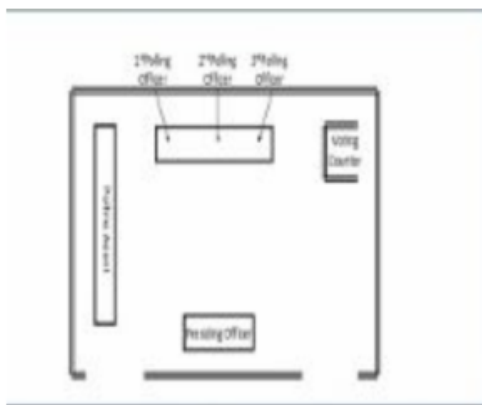

নির্বাচক নিবন্ধন আধিকারিকের স্বাক্ষর

Nazri Naksha

Google Map View

Polling Station Building Front View

Polling Station Front View

Cad View

Key MAP View

1 নাম : রেজিনা খাতুন পিতার নাম: সরিফুদ্দিন সেখ বাড়ির নং : n0070 বয়স : 30 লিঙ্গ : মহিলা	INP1482389 ফটো উপলব্ধ	2 নাম : মোহব্বল হক পিতার নাম: রহিমুদ্দিন বাড়ির নং : n0063 বয়স : 41 লিঙ্গ : পুরুষ	GRR2801108 ফটো উপলব্ধ	3 নাম : পারুল মণ্ডল স্বামীর নাম: রঞ্জিত মণ্ডল বাড়ির নং : n0026 বয়স : 52 লিঙ্গ : মহিলা	GRR1917988 ফটো উপলব্ধ
4 নাম : সরিফুদ্দিন পিতার নাম: আলিমুদ্দিন সেখ বাড়ির নং : n0070 বয়স : 63 লিঙ্গ : পুরুষ	INP1153550 ফটো উপলব্ধ	5 নাম : আমিনা বিবি স্বামীর নাম: শেখ আলিফুল বাড়ির নং : n0065 বয়স : 49 লিঙ্গ : মহিলা	INP1953173 ফটো উপলব্ধ	6 নাম : আলিমুদ্দিন পিতার নাম: জয়নাল আবেদিন বাড়ির নং : n0326 বয়স : 27 লিঙ্গ : পুরুষ	INP1715721 ফটো উপলব্ধ
7 নাম : রুপসানা পারভীন স্বামীর নাম: আলিমুদ্দিন বাড়ির নং : এন0035 বয়স : 22 লিঙ্গ : মহিলা	INP2506772 ফটো উপলব্ধ	8 নাম : নাকুমুদী পিতার নাম: তোমো বাড়ির নং : n0070 বয়স : 63 লিঙ্গ : পুরুষ	INP0835223 ফটো উপলব্ধ	9 নাম : মিনু সঞ্জিতা মন্ডল স্বামীর নাম: শিশির কুমার খোকদার বাড়ির নং : n0026 বয়স : 28 লিঙ্গ : মহিলা	INP1482371 ফটো উপলব্ধ
10 নাম : সাহেবা বিবি খাতুন স্বামীর নাম: আলম সেখ বাড়ির নং : n0070 বয়স : 35 লিঙ্গ : মহিলা	INP1393537 ফটো উপলব্ধ	11 নাম : সাকিলা বিবি স্বামীর নাম: নকুমুদ্দিন বাড়ির নং : n0070 বয়স : 60 লিঙ্গ : মহিলা	INP0295261 ফটো উপলব্ধ	12 নাম : শেখ আলম পিতার নাম: নকিমুদ্দিন শেখ বাড়ির নং : n0070 বয়স : 32 লিঙ্গ : পুরুষ	INP1274042 ফটো উপলব্ধ
13 নাম : বেগনী বিবি স্বামীর নাম: সরিফুদ্দিন সেখ বাড়ির নং : n0070 বয়স : 48 লিঙ্গ : মহিলা	INP1153568 ফটো উপলব্ধ	14 নাম : আনোয়ারুল পিতার নাম: সরিফুদ্দিন বাড়ির নং : n0070 বয়স : 32 লিঙ্গ : পুরুষ	INP1482397 ফটো উপলব্ধ	15 নাম : সাহা আলম পিতার নাম: নোকুমুদ্দিন বাড়ির নং : বলরামপুর বয়স : 23 লিঙ্গ : পুরুষ	INP2525855 ফটো উপলব্ধ
16 নাম : সিদ্দিক আলম পিতার নাম: সাদেক আলি বাড়ির নং : এন0120 বয়স : 27 লিঙ্গ : পুরুষ	INP2373355 ফটো উপলব্ধ	17 নাম : মোবরোক আলি পিতার নাম: সাদুল মন্ডল বাড়ির নং : n0322 বয়স : 48 লিঙ্গ : পুরুষ	INP1715689 ফটো উপলব্ধ	18 নাম : রোকিউল মন্ডল পিতার নাম: মোবারক আলি বাড়ির নং : চণ্ডীপুর ডারমার বয়স : 23 লিঙ্গ : পুরুষ	INP2484996 ফটো উপলব্ধ
19 নাম : সালেমান আলি পিতার নাম: রস্বানি আলি বাড়ির নং : N0119 বয়স : 24 লিঙ্গ : পুরুষ	INP2190858 ফটো উপলব্ধ	20 নাম : সাবির আলি পিতার নাম: নিসার মহম্মদ বাড়ির নং : N0228 বয়স : 24 লিঙ্গ : পুরুষ	INP2154821 ফটো উপলব্ধ	21 নাম : সাজাহান আলি পিতার নাম: মুস্তাজ আলি বাড়ির নং : এন0004 বয়স : 40 লিঙ্গ : পুরুষ	INP1053602 ফটো উপলব্ধ
22 নাম : আব্দুল আলি পিতার নাম: হজরত সেখ বাড়ির নং : এন0149 বয়স : 28 লিঙ্গ : পুরুষ	INP1590314 ফটো উপলব্ধ	23 নাম : ফিরোজ আলি পিতার নাম: রাহাতুল ইসলাম বাড়ির নং : নং126 বয়স : 30 লিঙ্গ : পুরুষ	INP2307916 ফটো উপলব্ধ	24 নাম : মাসেরুল আলি পিতার নাম: সইদুল আলি বাড়ির নং : এন0128 বয়স : 22 লিঙ্গ : পুরুষ	INP2269017 ফটো উপলব্ধ
25 নাম : রোজী খাতুন স্বামীর নাম: সুবন আলি বাড়ির নং : নং185 বয়স : 28 লিঙ্গ : মহিলা	INP2308021 ফটো উপলব্ধ	26 নাম : রুপসী খাতুন স্বামীর নাম: আশির মন্ডল বাড়ির নং : N0130 বয়স : 43 লিঙ্গ : মহিলা	INP2192896 ফটো উপলব্ধ	27 নাম : মামনি ঘোষ স্বামীর নাম: রাজু ঘোষ বাড়ির নং : n0316 বয়স : 27 লিঙ্গ : মহিলা	INP1715622 ফটো উপলব্ধ
28 নাম : বলরাম ঘোষ পিতার নাম: আনন্দ ঘোষ বাড়ির নং : n0025 বয়স : 46 লিঙ্গ : পুরুষ	GRR2801140 ফটো উপলব্ধ	29 নাম : উষারানী ঘোষ স্বামীর নাম: অনিল ঘোষ বাড়ির নং : n0022 বয়স : 65 লিঙ্গ : মহিলা	INP2009595 ফটো উপলব্ধ	30 নাম : বিমল ঘোষ পিতার নাম: নগেন্দ্র ঘোষ বাড়ির নং : n0059 বয়স : 65 লিঙ্গ : পুরুষ	INP2079416 ফটো উপলব্ধ