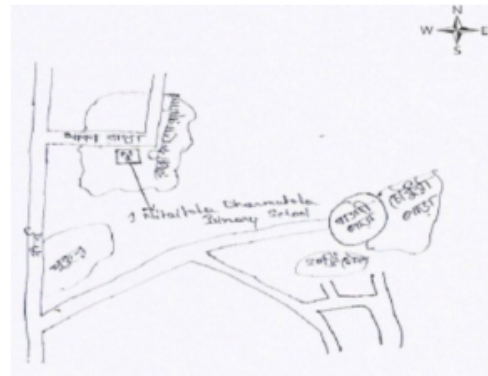

নির্বাচক নিবন্ধন আধিকারিকের স্বাক্ষর

Nazri Naksha

Google Map View

Polling Station Building Front View

Polling Station Front View

Cad View

Key MAP View

বিধানসভা নির্বাচনক্ষেত্রের নং, নাম : 48-রত্না
ভাগ নং, নাম : 1-বানীকান্তটোলা বাগদীপাড়া