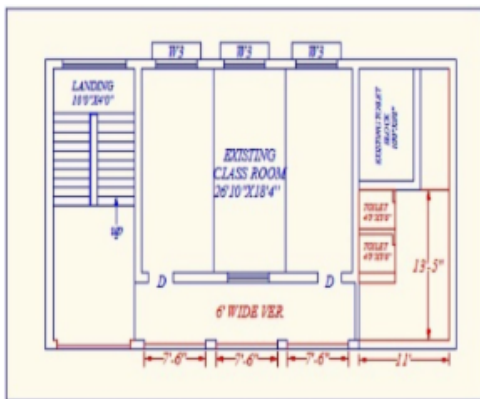

নির্বাচক নিবন্ধন আধিকারিকের স্বাক্ষর

Nazri Naksha

Google Map View

Polling Station Building Front View

Polling Station Front View

Cad View

Key MAP View

বিধানসভা নির্বাচনক্ষেত্রের নং, নাম : 48-রত্না
ভাগ নং, নাম : 1-বানীকান্তটোলা বাগদীপাড়া