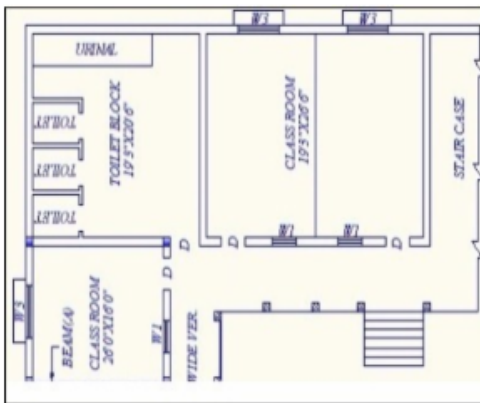

নির্বাচক নিবন্ধন আধিকারিকের স্বাক্ষর

Nazri Naksha

Google Map View

Polling Station Building Front View

Polling Station Front View

Cad View

Key MAP View

1 নাম : মুকতার আলি পিতার নাম: মহঃ মোস্তফা বাড়ির নং : n0063 বয়স : 38 লিঙ্গ : পুরুষ	NTF0950584 ফটো উপলব্ধ	2 নাম : মহম্মদ লালচাঁদ হোসেন পিতার নাম: জাহাঙ্গির আলি বাড়ির নং : n0023 বয়স : 28 লিঙ্গ : পুরুষ	NTF1683531 ফটো উপলব্ধ	3 নাম : রেবিনা বিবি স্বামীর নাম: আলাউদ্দিন বাড়ির নং : n0043 বয়স : 43 লিঙ্গ : মহিলা	CHQ2265908 ফটো উপলব্ধ
4 নাম : সাইরা বিবি স্বামীর নাম: সেতাবুদ্দিন বাড়ির নং : n0047 বয়স : 61 লিঙ্গ : মহিলা	NTF2480382 ফটো উপলব্ধ	5 নাম : জামিরুল ইসলাম পিতার নাম: মহঃ জেসুমুদ্দিন বাড়ির নং : এন000 বয়স : 30 লিঙ্গ : পুরুষ	NTF1411339 ফটো উপলব্ধ	6 নাম : আক্রাম আলী পিতার নাম: আবু সামা বাড়ির নং : n0065 বয়স : 51 লিঙ্গ : পুরুষ	CHQ0824359 ফটো উপলব্ধ
7 নাম : খাইরুল বিবি স্বামীর নাম: আয়েশ আলি বাড়ির নং : n0038 বয়স : 54 লিঙ্গ : মহিলা	CHQ1564111 ফটো উপলব্ধ	8 নাম : মোহঃআনসারুল হক পিতার নাম: আনসুর আলী বাড়ির নং : n0104 বয়স : 33 লিঙ্গ : পুরুষ	NTF1554344 ফটো উপলব্ধ	9 নাম : আবু বাক্কার পিতার নাম: মতিউর রহমান বাড়ির নং : এন098 বয়স : 22 লিঙ্গ : পুরুষ	NTF2943827 ফটো উপলব্ধ
10 নাম : মতিনুর বিবি স্বামীর নাম: মোকিম আলি বাড়ির নং : n0024 বয়স : 44 লিঙ্গ : মহিলা	CHQ1578848 ফটো উপলব্ধ	11 নাম : ফাতেমা স্বামীর নাম: একবর বাড়ির নং : n0100 বয়স : 57 লিঙ্গ : মহিলা	WB/05/043/537182 ফটো উপলব্ধ	12 নাম : নেজামুদ্দিন পিতার নাম: শের মহঃ বাড়ির নং : এন000 বয়স : 51 লিঙ্গ : পুরুষ	WB/05/043/540465 ফটো উপলব্ধ
13 নাম : অসীম আক্তার পিতার নাম: মোতীউর রহমান বাড়ির নং : এন0040 বয়স : 26 লিঙ্গ : পুরুষ	NTF2146702 ফটো উপলব্ধ	14 নাম : হাসনারা খাতুন বিবি স্বামীর নাম: মতিউর রহমান বাড়ির নং : n0109 বয়স : 45 লিঙ্গ : মহিলা	CHQ2653947 ফটো উপলব্ধ	15 নাম : মহঃ সেকাত আলী পিতার নাম: হায়েক কালী বাড়ির নং : n0012 বয়স : 55 লিঙ্গ : পুরুষ	CHQ1640127 ফটো উপলব্ধ
16 নাম : মোঃ মনিরুল হক মায়ের নাম: রহিমা বেগুয়া বাড়ির নং : n0039 বয়স : 35 লিঙ্গ : পুরুষ	NTF1058890 ফটো উপলব্ধ	17 নাম : জবাইরুল ইসলাম পিতার নাম: নাজবুল হক বাড়ির নং : এন000 বয়স : 24 লিঙ্গ : পুরুষ	NTF2807782 ফটো উপলব্ধ	18 নাম : মোঃ সাহাবুদ্দিন পিতার নাম: অনুরুদদীন বাড়ির নং : নং 001 বয়স : 53 লিঙ্গ : পুরুষ	CHQ2653582 ফটো উপলব্ধ
19 নাম : মহঃ সাজিমুদ্দিন পিতার নাম: মহঃনাসিরুদ্দিন বাড়ির নং : এন0031 বয়স : 29 লিঙ্গ : পুরুষ	NTF1683622 ফটো উপলব্ধ	20 নাম : সাহিমুন খাতুন স্বামীর নাম: আনসুর রহমান বাড়ির নং : n0040 বয়স : 43 লিঙ্গ : মহিলা	CHQ2265098 ফটো উপলব্ধ	21 নাম : মহঃ সাইদুর রহমান পিতার নাম: সারিফুল হক. বাড়ির নং : n0039 বয়স : 35 লিঙ্গ : পুরুষ	NTF1059054 ফটো উপলব্ধ
22 নাম : মহ আমিরুদ্দিন পিতার নাম: আব্দুল বাসেদ বাড়ির নং : n0048 বয়স : 28 লিঙ্গ : পুরুষ	NTF1780410 ফটো উপলব্ধ	23 নাম : সাফিজুদ্দিন পিতার নাম: সানাউল্লা বাড়ির নং : এন0040 বয়স : 35 লিঙ্গ : পুরুষ	NTF1780444 ফটো উপলব্ধ	24 নাম : জাসমিরা খাতুন পিতার নাম: আফজাল হোসেন বাড়ির নং : n0029 বয়স : 28 লিঙ্গ : মহিলা	NTF1780485 ফটো উপলব্ধ
25 নাম : মহঃ কবিরুল ইসলাম পিতার নাম: মহঃ সেতাবুদ্দিন বাড়ির নং : n0062 বয়স : 28 লিঙ্গ : পুরুষ	NTF1683382 ফটো উপলব্ধ	26 নাম : মতিউর রহমান পিতার নাম: সানাউল্লা বাড়ির নং : n0041 বয়স : 43 লিঙ্গ : পুরুষ	CHQ2266229 ফটো উপলব্ধ	27 নাম : সাহিমা আকতার স্বামীর নাম: আলি আহমদ কারিমুল্লাহ বাড়ির নং : এন0026 বয়স : 28 লিঙ্গ : মহিলা	NTF2174613 ফটো উপলব্ধ
28 নাম : অসীম হায়দার পিতার নাম: সের মোহাম্মদ বাড়ির নং : n0054 বয়স : 30 লিঙ্গ : পুরুষ	NTF1914381 ফটো উপলব্ধ	29 নাম : মোঃ জাহিরুদ্দিন পিতার নাম: আব্দুল বাড়ির নং : n0066 বয়স : 51 লিঙ্গ : পুরুষ	NTF2478535 ফটো উপলব্ধ	30 নাম : মোঃ কামরুল ইসলাম পিতার নাম: মোঃ খুরসেদ আলী বাড়ির নং : n0053 বয়স : 30 লিঙ্গ : পুরুষ	NTF1554492 ফটো উপলব্ধ