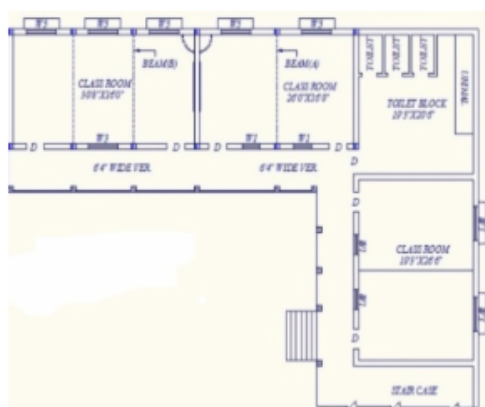

নির্বাচক নিবন্ধন আধিকারিকের স্বাক্ষর

Nazri Naksha

Google Map View

Polling Station Building Front View

Polling Station Front View

Cad View

Key MAP View

1 নাম : মোহাম্মদ সাবুদ্দিন পিতার নাম: আনার বাড়ির নং : এন0073 বয়স : 56 লিঙ্গ : পুরুষ	NTF0321596 ফটো উপলব্ধ	2 নাম : নজরুল ইসলাম পিতার নাম: পেশকার আলি বাড়ির নং : এন0087 বয়স : 55 লিঙ্গ : পুরুষ	NTF2683118 ফটো উপলব্ধ	3 নাম : শুকতারা খাতুন স্বামীর নাম: সেনরুল ইসলাম বাড়ির নং : এন00037 বয়স : 26 লিঙ্গ : মহিলা	NTF2616613 ফটো উপলব্ধ
4 নাম : ইনেব্রা বিবি স্বামীর নাম: মোকিন আলি বাড়ির নং : n0089 বয়স : 40 লিঙ্গ : মহিলা	CHQ2654838 ফটো উপলব্ধ	5 নাম : আকসিমা খাতুন স্বামীর নাম: গোলাম মর্তুজা বাড়ির নং : N0124 বয়স : 26 লিঙ্গ : মহিলা	NTF1987148 ফটো উপলব্ধ	6 নাম : আলী হোসেন পিতার নাম: আক্কেল মুন্সি বাড়ির নং : এন0126 বয়স : 66 লিঙ্গ : পুরুষ	NTF1059195 ফটো উপলব্ধ
7 নাম : মহঃ দুলাল হোসেন পিতার নাম: আব্দুল মান্নান বাড়ির নং : এন0070 বয়স : 37 লিঙ্গ : পুরুষ	NTF0322495 ফটো উপলব্ধ	8 নাম : বেগম বিবি স্বামীর নাম: আবজাল বাড়ির নং : এন0097 বয়স : 51 লিঙ্গ : মহিলা	NTF2296838 ফটো উপলব্ধ	9 নাম : আনুয়ারা বিবি স্বামীর নাম: হাসানজামান বাড়ির নং : এন0119 বয়স : 37 লিঙ্গ : মহিলা	NTF0950394 ফটো উপলব্ধ
10 নাম : আজমির বেগম স্বামীর নাম: জিয়াবুল হক বাড়ির নং : এন0063 বয়স : 49 লিঙ্গ : মহিলা	NTF2122794 ফটো উপলব্ধ	11 নাম : মানিরুল ইসলাম পিতার নাম: আব্দুল জাকার বাড়ির নং : এন0099 বয়স : 37 লিঙ্গ : পুরুষ	NTF0950436 ফটো উপলব্ধ	12 নাম : তারিকুল ইসলাম পিতার নাম: আব্দুর রহিম বাড়ির নং : n0160 বয়স : 38 লিঙ্গ : পুরুষ	NTF1059146 ফটো উপলব্ধ
13 নাম : এসমাতারা খাতুন স্বামীর নাম: হবিবুর রহমান বাড়ির নং : এন0078 বয়স : 42 লিঙ্গ : মহিলা	CHQ1578376 ফটো উপলব্ধ	14 নাম : মৌসুমি খাতুন স্বামীর নাম: মহঃ গোলাম কাদের বাড়ির নং : n0128 বয়স : 28 লিঙ্গ : মহিলা	NTF1780048 ফটো উপলব্ধ	15 নাম : মহঃ ফারুক আবদুল্লা পিতার নাম: রফিকুল ইসলাম বাড়ির নং : n0104 বয়স : 26 লিঙ্গ : পুরুষ	NTF1554435 ফটো উপলব্ধ
16 নাম : মহঃ রাইসুদ্দিন পিতার নাম: দিল মহম্মদ বাড়ির নং : এন0099 বয়স : 66 লিঙ্গ : পুরুষ	CHQ1563162 ফটো উপলব্ধ	17 নাম : মাইনুল হোক পিতার নাম: জয়নাল আবেদিন বাড়ির নং : n0067 বয়স : 39 লিঙ্গ : পুরুষ	CHQ1642651 ফটো উপলব্ধ	18 নাম : রোসনারা বিবি স্বামীর নাম: মোহাঃ আনিকুল ইসলাম বাড়ির নং : এন0086 বয়স : 50 লিঙ্গ : মহিলা	NTF2975712 ফটো উপলব্ধ
19 নাম : তরফেমা খাতুন স্বামীর নাম: মহঃ আলমগীর খান বাড়ির নং : এন0099 বয়স : 30 লিঙ্গ : মহিলা	NTF1914308 ফটো উপলব্ধ	20 নাম : রেহেনা বিবি স্বামীর নাম: লাল চাঁদ বাড়ির নং : এন0028 বয়স : 30 লিঙ্গ : মহিলা	CHQ2264745 ফটো উপলব্ধ	21 নাম : আতাবুর পিতার নাম: গিয়াসুদ্দিন বাড়ির নং : এন0103 বয়স : 65 লিঙ্গ : পুরুষ	NTF2452548 ফটো উপলব্ধ
22 নাম : সারেখা বিবি স্বামীর নাম: আজিজুর রহমান বাড়ির নং : n0099 বয়স : 45 লিঙ্গ : মহিলা	CHQ1640986 ফটো উপলব্ধ	23 নাম : ফাতেমা বিবি স্বামীর নাম: আতাবুর রহমান বাড়ির নং : এন0062 বয়স : 53 লিঙ্গ : মহিলা	NTF2971224 ফটো উপলব্ধ	24 নাম : মোঃ মাহাতাবুদ্দিন পিতার নাম: নুর মহঃ বাড়ির নং : n0059 বয়স : 61 লিঙ্গ : পুরুষ	CHQ0825042 ফটো উপলব্ধ
25 নাম : মোজাহীদ খাঁন পিতার নাম: আব্দুল জাকার বাড়ির নং : n0091 বয়স : 35 লিঙ্গ : পুরুষ	NTF0950675 ফটো উপলব্ধ	26 নাম : হেনেরা খাতুন স্বামীর নাম: মোজাহীদ খান বাড়ির নং : n0091 বয়স : 28 লিঙ্গ : মহিলা	NTF1914332 ফটো উপলব্ধ	27 নাম : মাসিদুর রহমান পিতার নাম: নুরসাদ আলি বাড়ির নং : N0070 বয়স : 22 লিঙ্গ : পুরুষ	NTF2871663 ফটো উপলব্ধ
28 নাম : আব্বাক্কার পিতার নাম: লাল মোহাম্মদ বাড়ির নং : এন0063 বয়স : 69 লিঙ্গ : পুরুষ	CHQ0824292 ফটো উপলব্ধ	29 নাম : সুকতারা স্বামীর নাম: নজরুল ইসলাম বাড়ির নং : এন0087 বয়স : 44 লিঙ্গ : মহিলা	NTF2683126 ফটো উপলব্ধ	30 নাম : আনারুল হক পিতার নাম: নাজবুল হক বাড়ির নং : রাধানগর বয়স : 25 লিঙ্গ : পুরুষ	NTF2464824 ফটো উপলব্ধ