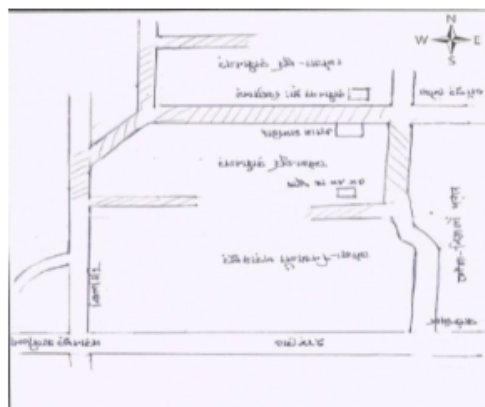

Nazri Naksha