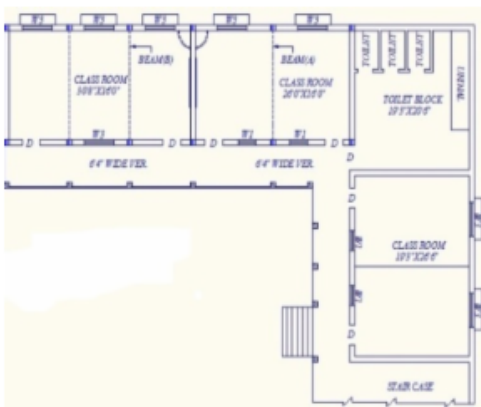

নির্বাচক নিবন্ধন আধিকারিকের স্বাক্ষর

Nazri Naksha

Google Map View

Polling Station Building Front View

Polling Station Front View

Cad View

Key MAP View

1 নাম : রিজওয়ানা পারভিন স্বামীর নাম: সুজাউদ্দিন বাড়ির নং : N0015 বয়স : 27 লিঙ্গ : মহিলা	NTF2086601 ফটো উপলব্ধ	2 নাম : মজিবুর রহমান পিতার নাম: মহঃ মহাসীন বাড়ির নং : N0000 বয়স : 27 লিঙ্গ : পুরুষ	NTF2171874 ফটো উপলব্ধ	3 নাম : উজলেফা স্বামীর নাম: মহঃ আজাহার বাড়ির নং : n0014 বয়স : 50 লিঙ্গ : মহিলা	CHQ1640754 ফটো উপলব্ধ
4 নাম : মহ সাজিমুদ্দিন পিতার নাম: নৌসাদ আলী বাড়ির নং : n0016 বয়স : 32 লিঙ্গ : পুরুষ	NTF1306935 ফটো উপলব্ধ	5 নাম : মাহাফুজা সামিম স্বামীর নাম: সান্তারুল হক বাড়ির নং : নং 0141 বয়স : 35 লিঙ্গ : মহিলা	NTF0949735 ফটো উপলব্ধ	6 নাম : লিলাফা খাতুন স্বামীর নাম: আরজাউল হক বাড়ির নং : N0000 বয়স : 29 লিঙ্গ : মহিলা	NTF2171825 ফটো উপলব্ধ
7 নাম : শাজাহান পিতার নাম: মানসুর আলি বাড়ির নং : নং0107 বয়স : 29 লিঙ্গ : পুরুষ	NTF2616084 ফটো উপলব্ধ	8 নাম : কাউয়ুম আলি পিতার নাম: নৈমুদ্দিন বাড়ির নং : n0001 বয়স : 57 লিঙ্গ : পুরুষ	CHQ2655017 ফটো উপলব্ধ	9 নাম : মোহ সফি, কুল ইসলাম পিতার নাম: মোহ মোজাফ, র আলি বাড়ির নং : নং030 বয়স : 23 লিঙ্গ : পুরুষ	NTF2616910 ফটো উপলব্ধ
10 নাম : ডলি খাতুন স্বামীর নাম: সেনামুল হক বাড়ির নং : n0029 বয়স : 25 লিঙ্গ : মহিলা	NTF2657542 ফটো উপলব্ধ	11 নাম : কাইনুর বিবি স্বামীর নাম: মহাঃ বাদিরুদ্দিন বাড়ির নং : n0005 বয়স : 60 লিঙ্গ : মহিলা	NTF2222669 ফটো উপলব্ধ	12 নাম : রেজাবুল পিতার নাম: কাশেম বাড়ির নং : n0008 বয়স : 50 লিঙ্গ : পুরুষ	NTF2215358 ফটো উপলব্ধ
13 নাম : সেখ আতাউর পিতার নাম: খাজে হুসেন বাড়ির নং : n0009 বয়স : 60 লিঙ্গ : পুরুষ	NTF2661452 ফটো উপলব্ধ	14 নাম : মহঃ ওয়ালিউর রহমান পিতার নাম: মহঃ আতাউর রহমান বাড়ির নং : n0008 বয়স : 30 লিঙ্গ : পুরুষ	NTF1554559 ফটো উপলব্ধ	15 নাম : ওনেরুল পিতার নাম: ফাইজুদ্দিন হক বাড়ির নং : নং030 বয়স : 26 লিঙ্গ : পুরুষ	NTF2616811 ফটো উপলব্ধ
16 নাম : রুলেখা খাতুন মায়ের নাম: জয়নুল হক বাড়ির নং : এন0133 বয়স : 27 লিঙ্গ : মহিলা	NTF2806222 ফটো উপলব্ধ	17 নাম : সামসুন নাহার স্বামীর নাম: মোহ আনজুর আলি বাড়ির নং : রাখানগর বয়স : 27 লিঙ্গ : মহিলা	NTF2123800 ফটো উপলব্ধ	18 নাম : মোসাঃ উলেমা খাতুন স্বামীর নাম: মাইনুল হক বাড়ির নং : n0020 বয়স : 32 লিঙ্গ : মহিলা	NTF1780659 ফটো উপলব্ধ
19 নাম : মোসা রুকসানা খাতুন পিতার নাম: মৃত মহঃ সাজাহান বাড়ির নং : এন0069 বয়স : 23 লিঙ্গ : মহিলা	NTF2805158 ফটো উপলব্ধ	20 নাম : আলাউদ্দিন পিতার নাম: আবদুল মজিদ বাড়ির নং : n0014 বয়স : 65 লিঙ্গ : পুরুষ	CHQ1641786 ফটো উপলব্ধ	21 নাম : নিলুফা খাতুন স্বামীর নাম: মোখলেসুর রহমান বাড়ির নং : নং 001 বয়স : 23 লিঙ্গ : মহিলা	NTF2805224 ফটো উপলব্ধ
22 নাম : সুইদুর রহমান পিতার নাম: মাইনুল হক বাড়ির নং : n0004 বয়স : 29 লিঙ্গ : পুরুষ	CHQ2711059 ফটো উপলব্ধ	23 নাম : নুরেলা স্বামীর নাম: আতাউর বাড়ির নং : n0009 বয়স : 55 লিঙ্গ : মহিলা	NTF3012895 ফটো উপলব্ধ	24 নাম : বিবি মর্জিনা স্বামীর নাম: নৌসাদ আলী বাড়ির নং : n0018 বয়স : 68 লিঙ্গ : মহিলা	NTF0325050 ফটো উপলব্ধ
25 নাম : মহঃ সেলিম পিতার নাম: মহাঃ বাদিরুদ্দিন বাড়ির নং : N05 বয়স : 33 লিঙ্গ : পুরুষ	NTF1306927 ফটো উপলব্ধ	26 নাম : ফারসুন স্বামীর নাম: লালচাঁন আলি বাড়ির নং : n0008 বয়স : 50 লিঙ্গ : মহিলা	NTF2297398 ফটো উপলব্ধ	27 নাম : জুবেদা খাতুন স্বামীর নাম: মোহাম্মদ ফ, টিক আলি বাড়ির নং : এন030 বয়স : 23 লিঙ্গ : মহিলা	NTF2884690 ফটো উপলব্ধ
28 নাম : সেনা আলম পিতার নাম: মাইনুল হক বাড়ির নং : N06 বয়স : 29 লিঙ্গ : পুরুষ	NTF1554575 ফটো উপলব্ধ	29 নাম : সেহেলুল হক পিতার নাম: মাইনুল হক বাড়ির নং : N008 বয়স : 29 লিঙ্গ : পুরুষ	NTF2148096 ফটো উপলব্ধ	30 নাম : হাইদার আলী পিতার নাম: মানসুর আলী বাড়ির নং : নং0107 বয়স : 25 লিঙ্গ : পুরুষ	NTF2617348 ফটো উপলব্ধ