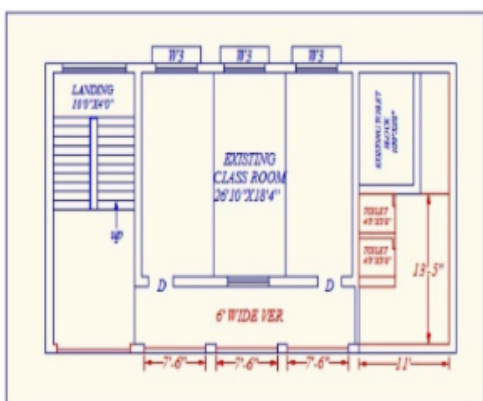

নির্বাচক নিবন্ধন আধিকারিকের স্বাক্ষর

Nazri Naksha

Google Map View

Polling Station Building Front View

Polling Station Front View

Cad View

Key MAP View

1 নাম : পুষ্পা মন্ডল স্বামীর নাম : পিন্টু মন্ডল বাড়ির নং : n0094 বয়স : 30 লিঙ্গ : মহিলা	NTF1781038 ফটো উপলব্ধ	2 নাম : ফ লকুমারী চৌধুরী মন্ডল স্বামীর নাম : শিবু মন্ডল বাড়ির নং : বয়স : 23 লিঙ্গ : মহিলা	NTF2947372 ফটো উপলব্ধ	3 নাম : পুষ্প মন্ডল স্বামীর নাম : শ্যামল মন্ডল বাড়ির নং : n0072 বয়স : 30 লিঙ্গ : মহিলা	NTF1781202 ফটো উপলব্ধ
4 নাম : মেঘু মন্ডল পিতার নাম : লক্ষন মন্ডল বাড়ির নং : n0072 বয়স : 36 লিঙ্গ : পুরুষ	NTF1169671 ফটো উপলব্ধ	5 নাম : অমল মণ্ডল পিতার নাম : লক্ষন মণ্ডল বাড়ির নং : n0072 বয়স : 49 লিঙ্গ : পুরুষ	WB/05/043/543220 ফটো উপলব্ধ	6 নাম : রীতা বেগুয়া স্বামীর নাম : নিমাই মণ্ডল বাড়ির নং : n0072 বয়স : 61 লিঙ্গ : মহিলা	CHQ2656841 ফটো উপলব্ধ
7 নাম : জানতী মণ্ডল স্বামীর নাম : দিলীপ মণ্ডল বাড়ির নং : n0072 বয়স : 48 লিঙ্গ : মহিলা	CHQ2656858 ফটো উপলব্ধ	8 নাম : সন্তোষী মণ্ডল স্বামীর নাম : অমল মণ্ডল বাড়ির নং : n0072 বয়স : 45 লিঙ্গ : মহিলা	CHQ2656825 ফটো উপলব্ধ	9 নাম : পাতানী মণ্ডল স্বামীর নাম : লক্ষন মণ্ডল বাড়ির নং : n0072 বয়স : 59 লিঙ্গ : মহিলা	WB/05/043/543218 ফটো উপলব্ধ
10 নাম : রুপা মণ্ডল স্বামীর নাম : মেঘু মণ্ডল বাড়ির নং : n0072 বয়স : 34 লিঙ্গ : মহিলা	NTF1555713 ফটো উপলব্ধ	11 নাম : শ্যামল মণ্ডল পিতার নাম : লক্ষন মণ্ডল বাড়ির নং : n0072 বয়স : 42 লিঙ্গ : পুরুষ	CHQ2877900 ফটো উপলব্ধ	12 নাম : রিপা মণ্ডল স্বামীর নাম : পাঁচু মণ্ডল বাড়ির নং : n0072 বয়স : 32 লিঙ্গ : মহিলা	NTF1412303 ফটো উপলব্ধ
13 নাম : পাঁচু মন্ডল পিতার নাম : লক্ষন মন্ডল বাড়ির নং : n0072 বয়স : 33 লিঙ্গ : পুরুষ	NTF1307578 ফটো উপলব্ধ	14 নাম : হরেন মণ্ডল পিতার নাম : বিনয় মণ্ডল বাড়ির নং : n0058 বয়স : 53 লিঙ্গ : পুরুষ	WB/05/043/543032 ফটো উপলব্ধ	15 নাম : পিকী মন্ডল স্বামীর নাম : তরুণ মন্ডল বাড়ির নং : n0024 বয়স : 29 লিঙ্গ : মহিলা	NTF1683986 ফটো উপলব্ধ
16 নাম : শঙ্কর মন্ডল পিতার নাম : নিতাই মন্ডল বাড়ির নং : n0023 বয়স : 37 লিঙ্গ : পুরুষ	NTF1169523 ফটো উপলব্ধ	17 নাম : শান্তি মণ্ডল স্বামীর নাম : মুনিলাল মন্ডল বাড়ির নং : n0054 বয়স : 44 লিঙ্গ : মহিলা	CHQ2657468 ফটো উপলব্ধ	18 নাম : রেখা মণ্ডল স্বামীর নাম : অখিল মণ্ডল বাড়ির নং : n0022 বয়স : 53 লিঙ্গ : মহিলা	WB/05/043/543258 ফটো উপলব্ধ
19 নাম : নয়নবালা মণ্ডল স্বামীর নাম : হরিবোল মণ্ডল বাড়ির নং : n0016 বয়স : 55 লিঙ্গ : মহিলা	WB/05/043/543011 ফটো উপলব্ধ	20 নাম : দীপক মণ্ডল পিতার নাম : সদাগর মণ্ডল বাড়ির নং : n0015 বয়স : 44 লিঙ্গ : পুরুষ	CHQ2657922 ফটো উপলব্ধ	21 নাম : ব্রজলাল মণ্ডল পিতার নাম : কালিদাস মণ্ডল বাড়ির নং : n0010 বয়স : 52 লিঙ্গ : পুরুষ	CHQ0831008 ফটো উপলব্ধ
22 নাম : প্রদীপ মণ্ডল পিতার নাম : মাজন মণ্ডল বাড়ির নং : n0068 বয়স : 51 লিঙ্গ : পুরুষ	WB/05/043/543206 ফটো উপলব্ধ	23 নাম : গোখল মন্ডল পিতার নাম : বিনয় মন্ডল বাড়ির নং : n0058 বয়স : 34 লিঙ্গ : পুরুষ	NTF1307404 ফটো উপলব্ধ	24 নাম : নিভা মন্ডল স্বামীর নাম : সুখেন মন্ডল বাড়ির নং : n0027 বয়স : 48 লিঙ্গ : মহিলা	CHQ2656551 ফটো উপলব্ধ
25 নাম : রাজু মন্ডল পিতার নাম : সুবীর মন্ডল বাড়ির নং : n0078 বয়স : 27 লিঙ্গ : পুরুষ	NTF1914878 ফটো উপলব্ধ	26 নাম : বর্মন মন্ডল পিতার নাম : ভূপেশ মন্ডল বাড়ির নং : n0057 বয়স : 38 লিঙ্গ : পুরুষ	NTF1169416 ফটো উপলব্ধ	27 নাম : দিপঙ্কর মন্ডল পিতার নাম : মোহন লাল মন্ডল বাড়ির নং : n0074 বয়স : 32 লিঙ্গ : পুরুষ	NTF1865948 ফটো উপলব্ধ
28 নাম : সন্তনা মন্ডল স্বামীর নাম : শমী মন্ডল বাড়ির নং : এন0057 বয়স : 44 লিঙ্গ : মহিলা	NTF2804607 ফটো উপলব্ধ	29 নাম : বাপন মন্ডল পিতার নাম : বাহাদুর মন্ডল বাড়ির নং : এন0021 বয়স : 33 লিঙ্গ : পুরুষ	NTF1209238 ফটো উপলব্ধ	30 নাম : বিউটি মন্ডল স্বামীর নাম : অসিম মন্ডল বাড়ির নং : এন0009 বয়স : 27 লিঙ্গ : মহিলা	NTF2130201 ফটো উপলব্ধ