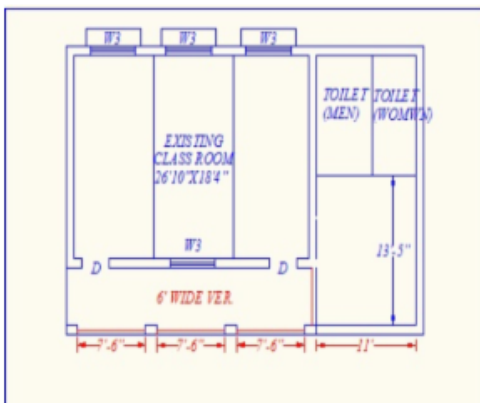

নির্বাচক নিবন্ধন আধিকারিকের স্বাক্ষর

Nazri Naksha

Google Map View

Polling Station Building Front View

Polling Station Front View

Cad View

Key MAP View

বিধানসভা নির্বাচনকেন্দ্রের নং, নাম : 48-রতুয়া  
ভাগ নং, নাম : 1-দক্ষিণকারবনা