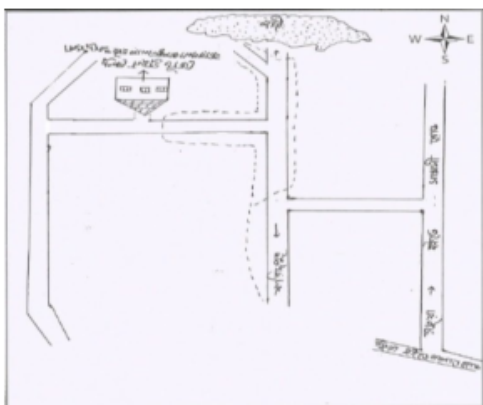

Nazri Naksha