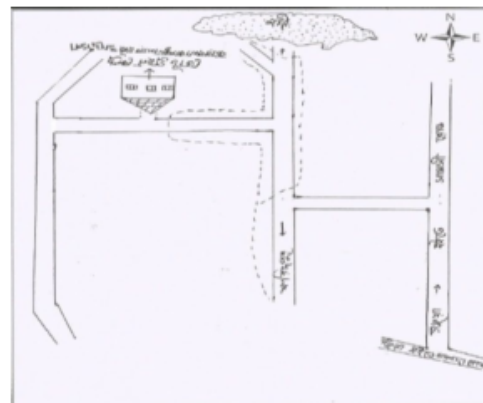

Key MAP View