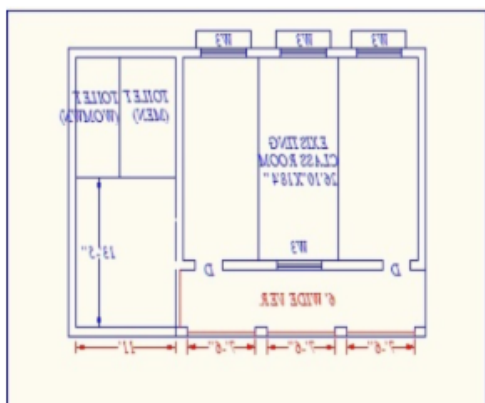

নির্বাচক নিবন্ধন আধিকারিকের স্বাক্ষর

Nazri Naksha

Google Map View

Polling Station Building Front View

Polling Station Front View

Cad View

Key MAP View

1	NTF2526028	ফটো উপলব্ধ	2	NTF1916089	ফটো উপলব্ধ	3	NTF2912335	ফটো উপলব্ধ
নাম : মহবুল হক পিতার নাম: সাজ্জাদ আলি বাড়ির নং : n0105 বয়স : 56 লিঙ্গ : পুরুষ			নাম : নসিম আখতার পিতার নাম: নাজমুল হক বাড়ির নং : n0109 বয়স : 26 লিঙ্গ : পুরুষ			নাম : মোহাম্মদ আলী হোসেন পিতার নাম: মোহাম্মদ নাজিরুদ্দিন বাড়ির নং : এন0129 বয়স : 29 লিঙ্গ : পুরুষ		
4	NTF1414572	ফটো উপলব্ধ	5	NTF2770337	ফটো উপলব্ধ	6	NTF2772036	ফটো উপলব্ধ
নাম : মহাঃ আনোয়ার হোসেন পিতার নাম: মকবুল বাড়ির নং : n0171 বয়স : 33 লিঙ্গ : পুরুষ			নাম : হাবিব শাহ পিতার নাম: আজমুল হক বাড়ির নং : এন0122 বয়স : 29 লিঙ্গ : পুরুষ			নাম : মুসলেছদ্দিন পিতার নাম: আবোল কাসিম বাড়ির নং : এন00 বয়স : 24 লিঙ্গ : পুরুষ		
7	NTF1414739	ফটো উপলব্ধ	8	CHQ2593960	ফটো উপলব্ধ	9	NTF2849651	ফটো উপলব্ধ
নাম : মহঃ পুন্যকুমার ইসলাম পিতার নাম: ব্রাহ্মক বাড়ির নং : n0133 বয়স : 43 লিঙ্গ : পুরুষ			নাম : নাদিরা খাতুন স্বামীর নাম: মহঃ তৈমুল হক বাড়ির নং : n0193 বয়স : 39 লিঙ্গ : মহিলা			নাম : সাজেনুর বেগুয়া স্বামীর নাম: সেতাবুদ্দিন বাড়ির নং : n0198 বয়স : 72 লিঙ্গ : মহিলা		
10	NTF2523918	ফটো উপলব্ধ	11	NTF2733533	ফটো উপলব্ধ	12	NTF2076784	ফটো উপলব্ধ
নাম : মোহাঃ ইয়াজদানী পিতার নাম: আজিমুদ্দিন বাড়ির নং : n0124 বয়স : 52 লিঙ্গ : পুরুষ			নাম : সোহিদুল ইসলাম পিতার নাম: রবিউল ইসলাম বাড়ির নং : এন0146 বয়স : 23 লিঙ্গ : পুরুষ			নাম : ইনজামুল হক পিতার নাম: মহঃ মানসুর আলি বাড়ির নং : n0141 বয়স : 26 লিঙ্গ : পুরুষ		
13	NTF2260198	ফটো উপলব্ধ	14	NTF1781962	ফটো উপলব্ধ	15	NTF2259331	ফটো উপলব্ধ
নাম : খাইরন স্বামীর নাম: মোহাঃ মহসেন বাড়ির নং : n0117 বয়স : 60 লিঙ্গ : মহিলা			নাম : মহাঃ মনিরুল ইসলাম পিতার নাম: ত্রমাজুদ্দিন বাড়ির নং : n0103 বয়স : 28 লিঙ্গ : পুরুষ			নাম : বিবি আকতার স্বামীর নাম: আব্দুল কাদের বাড়ির নং : n0144 বয়স : 64 লিঙ্গ : মহিলা		
16	NTF2257970	ফটো উপলব্ধ	17	NTF2684306	ফটো উপলব্ধ	18	CHQ2593630	ফটো উপলব্ধ
নাম : মহাঃ সোহিদুদ্দিন পিতার নাম: মোহাম্মদ ইয়াকিন বাড়ির নং : n0102 বয়স : 50 লিঙ্গ : পুরুষ			নাম : মোঃ সাইফুল হক পিতার নাম: মৃত মোহাঃ আবু সামা বাড়ির নং : n0194 বয়স : 62 লিঙ্গ : পুরুষ			নাম : মোহাঃ সোহিমুদ্দিন পিতার নাম: মোহাঃ সোহরাব আলি বাড়ির নং : n0183 বয়স : 48 লিঙ্গ : পুরুষ		
19	NTF2260420	ফটো উপলব্ধ	20	NTF2460988	ফটো উপলব্ধ	21	NTF1414762	ফটো উপলব্ধ
নাম : লুৎফুর রহমান পিতার নাম: মহ ইব্রাহিম বাড়ির নং : n0165 বয়স : 43 লিঙ্গ : পুরুষ			নাম : হারুন আল রসিদ পিতার নাম: মজিবুর রহমান বাড়ির নং : n0036 বয়স : 24 লিঙ্গ : পুরুষ			নাম : ফতেমা খাতুন স্বামীর নাম: হাসানুজ্জামান বাড়ির নং : n0171 বয়স : 27 লিঙ্গ : মহিলা		
22	NTF2261626	ফটো উপলব্ধ	23	CHQ2701084	ফটো উপলব্ধ	24	NTF1557800	ফটো উপলব্ধ
নাম : খাইরন নেশা পিতার নাম: মঞ্জুর হোসেন বাড়ির নং : n0105 বয়স : 51 লিঙ্গ : মহিলা			নাম : আনজারুল হক পিতার নাম: ফজলুল হক বাড়ির নং : n0108 বয়স : 45 লিঙ্গ : পুরুষ			নাম : মোঃ রবিউল ইসলাম পিতার নাম: আইউব আলি বাড়ির নং : n0155 বয়স : 32 লিঙ্গ : পুরুষ		
25	NTF2525418	ফটো উপলব্ধ	26	NTF2523595	ফটো উপলব্ধ	27	CHQ2210722	ফটো উপলব্ধ
নাম : আতাবুর রহমান পিতার নাম: হাজি কলিমুদ্দিন বাড়ির নং : n0133 বয়স : 67 লিঙ্গ : পুরুষ			নাম : মোহাঃ নাজিরুদ্দিন পিতার নাম: লাল মহম্মদ বাড়ির নং : n0114 বয়স : 70 লিঙ্গ : পুরুষ			নাম : এমেলী স্বামীর নাম: আমিনুল বাড়ির নং : n0188 বয়স : 56 লিঙ্গ : মহিলা		
28	NTF2613719	ফটো উপলব্ধ	29	CHQ0675363	ফটো উপলব্ধ	30	NTF1210830	ফটো উপলব্ধ
নাম : মহঃ মোজাহিদুল ইসলাম পিতার নাম: মহঃ সাইফুর রহমান বাড়ির নং : নং 168 বয়স : 24 লিঙ্গ : পুরুষ			নাম : মোহা সাজাহান পিতার নাম: আব্দুস সাত্তার বাড়ির নং : n0121 বয়স : 49 লিঙ্গ : পুরুষ			নাম : মহঃ গোলাম রসুল পিতার নাম: মহঃ এব্রাহিম বাড়ির নং : n0125 বয়স : 35 লিঙ্গ : পুরুষ		