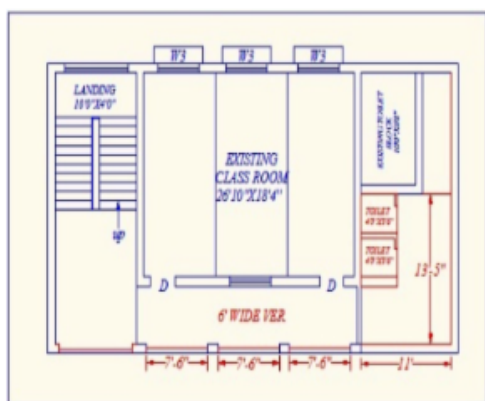

নির্বাচক নিবন্ধন আধিকারিকের স্বাক্ষর

Nazri Naksha

Google Map View

Polling Station Building Front View

Polling Station Front View

Cad View

Key MAP View

বিধানসভা নির্বাচনকেন্দ্রের নং, নাম : 48-রত্না
ভাগ নং, নাম : 1-নিজগাঁও ফরিদপুর(পূর্বপাড়া)