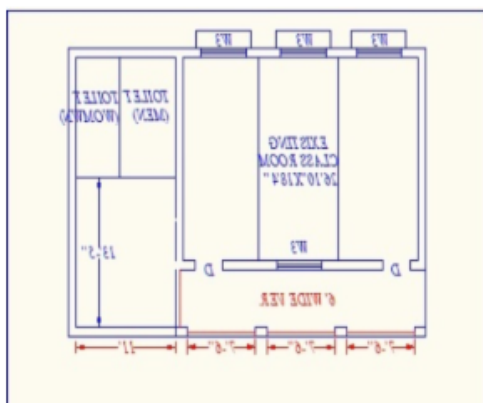

নির্বাচক নিবন্ধন আধিকারিকের স্বাক্ষর

Nazri Naksha

Google Map View

Polling Station Building Front View

Polling Station Front View

Cad View

Key MAP View

বিধানসভা নির্বাচনক্ষেত্রের নং, নাম : 48-রতুয়া
ভাগ নং, নাম : 1-কাক্ষননগর পূর্বপাড়া (অংশ)