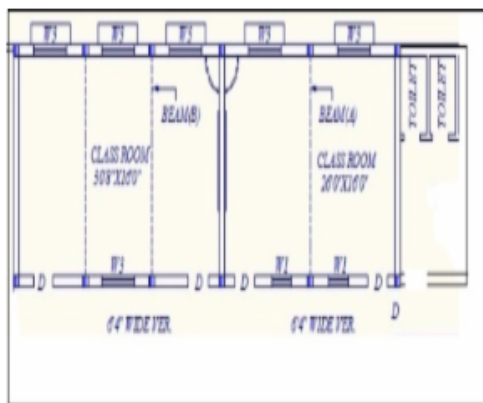

নির্বাচক নিবন্ধন আধিকারিকের স্বাক্ষর

Nazri Naksha

Google Map View

Polling Station Building Front View

Polling Station Front View

Cad View

Key MAP View

1	NTF2187110	নাম : অরুণ মন্ডল পিতার নাম: বলরাম মন্ডল বাড়ির নং : এন0063 বয়স : 25 লিঙ্গ : পুরুষ	ফটো উপলব্ধ	2	NTF1992031	নাম : ছাক পিতার নাম: রাজেন যাদব বাড়ির নং : n0185 বয়স : 30 লিঙ্গ : পুরুষ	ফটো উপলব্ধ	3	NTF2187243	নাম : দুঃখ মন্ডল পিতার নাম: রাম কুমার মন্ডল বাড়ির নং : এন0081 বয়স : 25 লিঙ্গ : পুরুষ	ফটো উপলব্ধ
4	NTF2495620	নাম : রিভিক্তি কুমার মন্ডল পিতার নাম: নির্মল কুমার মন্ডল বাড়ির নং : নং.0015 বয়স : 24 লিঙ্গ : পুরুষ	ফটো উপলব্ধ	5	NTF2495059	নাম : সোনোকা ঘোষ স্বামীর নাম: ফকির ঘোষ বাড়ির নং : নং140 বয়স : 26 লিঙ্গ : মহিলা	ফটো উপলব্ধ	6	NTF2776748	নাম : প্রসেনজীত ঘোষ পিতার নাম: আশু ঘোষ বাড়ির নং : নং 145 বয়স : 22 লিঙ্গ : পুরুষ	ফটো উপলব্ধ
7	NTF2495737	নাম : ভীষ্মদেব ঘোষ পিতার নাম: ফুল চাঁদ ঘোষ বাড়ির নং : নং.0143 বয়স : 25 লিঙ্গ : পুরুষ	ফটো উপলব্ধ	8	NTF2777084	নাম : বিক্রম ঘোষ পিতার নাম: ব্রজলাল ঘোষ বাড়ির নং : নং 011 বয়স : 22 লিঙ্গ : পুরুষ	ফটো উপলব্ধ	9	NTF2180503	নাম : বুলু দাস স্বামীর নাম: খোকণ দাস বাড়ির নং : এন0057 বয়স : 38 লিঙ্গ : মহিলা	ফটো উপলব্ধ
10	NTF2461465	নাম : জোসনা দেবী স্বামীর নাম: রতন মন্ডল বাড়ির নং : সী-26 বয়স : 30 লিঙ্গ : মহিলা	ফটো উপলব্ধ	11	NTF1517325	নাম : চমকি মণ্ডল স্বামীর নাম: বিজয় মণ্ডল বাড়ির নং : n0084 বয়স : 31 লিঙ্গ : মহিলা	ফটো উপলব্ধ	12	NTF2813053	নাম : আরতী মন্ডল অন্যান্য: শশী মন্ডল বাড়ির নং : n0003 বয়স : 61 লিঙ্গ : মহিলা	ফটো উপলব্ধ
13	CHQ2127926	নাম : রুবিনী মন্ডল স্বামীর নাম: সুভাষ মন্ডল বাড়ির নং : n0026 বয়স : 59 লিঙ্গ : মহিলা	ফটো উপলব্ধ	14	NTF2923613	নাম : কালাচন্দ মন্ডল পিতার নাম: অনিল মন্ডল বাড়ির নং : এন000 বয়স : 23 লিঙ্গ : পুরুষ	ফটো উপলব্ধ	15	WB/05/043/348015	নাম : শোভা মন্ডল স্বামীর নাম: যদুরাম মন্ডল বাড়ির নং : n0019 বয়স : 52 লিঙ্গ : মহিলা	ফটো উপলব্ধ
16	WB/05/043/348014	নাম : যদুরাম মন্ডল পিতার নাম: গয়ানাথ মন্ডল বাড়ির নং : n0019 বয়স : 55 লিঙ্গ : পুরুষ	ফটো উপলব্ধ	17	WB/05/043/348013	নাম : রেখা মন্ডল স্বামীর নাম: চৈতন্য মন্ডল বাড়ির নং : n0019 বয়স : 53 লিঙ্গ : মহিলা	ফটো উপলব্ধ	18	CHQ2514792	নাম : মলোজ মন্ডল পিতার নাম: মহাদেব মন্ডল বাড়ির নং : n0024 বয়স : 45 লিঙ্গ : পুরুষ	ফটো উপলব্ধ
19	CHQ2813616	নাম : রতন মন্ডল পিতার নাম: ভরত মন্ডল বাড়ির নং : n0020 বয়স : 57 লিঙ্গ : পুরুষ	ফটো উপলব্ধ	20	WB/05/043/348035	নাম : মহেন্দ্র মন্ডল পিতার নাম: বৈদ্যনাথ মন্ডল বাড়ির নং : n0027 বয়স : 65 লিঙ্গ : পুরুষ	ফটো উপলব্ধ	21	WB/05/043/348049	নাম : সাগর মন্ডল পিতার নাম: গয়ানাথ মন্ডল বাড়ির নং : n0019 বয়স : 72 লিঙ্গ : পুরুষ	ফটো উপলব্ধ
22	WB/05/043/348424	নাম : দীপক মন্ডল পিতার নাম: খোকা মন্ডল বাড়ির নং : n0010 বয়স : 51 লিঙ্গ : পুরুষ	ফটো উপলব্ধ	23	NTF2776664	নাম : রাজেশ মন্ডল পিতার নাম: ত্রুবা মন্ডল বাড়ির নং : নং97 বয়স : 22 লিঙ্গ : পুরুষ	ফটো উপলব্ধ	24	NTF2914083	নাম : সীমা স্বামীর নাম: কৃষ্ণ মন্ডল বাড়ির নং : না বয়স : 27 লিঙ্গ : মহিলা	ফটো উপলব্ধ
25	CHQ2514719	নাম : অনিতা মণ্ডল স্বামীর নাম: দীপক মণ্ডল বাড়ির নং : n0010 বয়স : 47 লিঙ্গ : মহিলা	ফটো উপলব্ধ	26	CHQ2514701	নাম : প্রদীপ মন্ডল পিতার নাম: কাশী মন্ডল বাড়ির নং : n0010 বয়স : 49 লিঙ্গ : পুরুষ	ফটো উপলব্ধ	27	CHQ1449776	নাম : অনিল মন্ডল পিতার নাম: খোকা মন্ডল বাড়ির নং : n0010 বয়স : 63 লিঙ্গ : পুরুষ	ফটো উপলব্ধ
28	NTF2776797	নাম : পার্থ মন্ডল পিতার নাম: স্ত্রেন্দ্র মন্ডল বাড়ির নং : নং 125 বয়স : 24 লিঙ্গ : পুরুষ	ফটো উপলব্ধ	29	NTF3032067	নাম : মালতী মন্ডল স্বামীর নাম: সুনীল মন্ডল বাড়ির নং : n0025 বয়স : 65 লিঙ্গ : মহিলা	ফটো উপলব্ধ	30	NTF0031278	নাম : সোফালী মন্ডল স্বামীর নাম: রতন মন্ডল বাড়ির নং : n0020 বয়স : 46 লিঙ্গ : মহিলা	ফটো উপলব্ধ