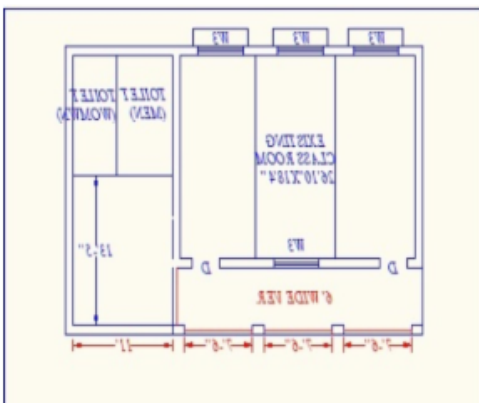

নির্বাচক নিবন্ধন আধিকারিকের স্বাক্ষর

Nazri Naksha

Google Map View

Polling Station Building Front View

Polling Station Front View

Cad View

Key MAP View

1	NTF1652429	নাম : মনিরুদ্দিন পিতার নাম: মনসুর বাড়ির নং : n0038 বয়স : 35 লিঙ্গ : পুরুষ	ফটো উপলব্ধ	2	NTF2150134	নাম : বাবর আলি পিতার নাম: আবদুল হালিম বাড়ির নং : এন0041 বয়স : 25 লিঙ্গ : পুরুষ	ফটো উপলব্ধ	3	NTF2179281	নাম : রহিমা বিবি স্বামীর নাম: সেখ জমিউল বাড়ির নং : এন0094 বয়স : 32 লিঙ্গ : মহিলা	ফটো উপলব্ধ
4	WB/05/043/462454	নাম : গুলেজান স্বামীর নাম: শাহেবজান সবজী বাড়ির নং : n0153 বয়স : 59 লিঙ্গ : মহিলা	ফটো উপলব্ধ	5	NTF1783232	নাম : সাফিউর রহমান পিতার নাম: মোজাফার বাড়ির নং : n0040 বয়স : 28 লিঙ্গ : পুরুষ	ফটো উপলব্ধ	6	NTF2730984	নাম : রক্তা দাস পিতার নাম: বৈদ্য নাথ দাস বাড়ির নং : নং 146 বয়স : 23 লিঙ্গ : মহিলা	ফটো উপলব্ধ
7	NTF1068717	নাম : আবেদা বিবি স্বামীর নাম: কলিমুদ্দিন রায় বাড়ির নং : N0208 বয়স : 37 লিঙ্গ : মহিলা	ফটো উপলব্ধ	8	NTF1311653	নাম : সাহাবুদ্দিন রায় পিতার নাম: এজামুল রায় বাড়ির নং : N0208 বয়স : 36 লিঙ্গ : পুরুষ	ফটো উপলব্ধ	9	WB/05/043/468660	নাম : সাফেদু বিবি স্বামীর নাম: এজামুল রায় বাড়ির নং : N0208 বয়স : 38 লিঙ্গ : মহিলা	ফটো উপলব্ধ
10	NTF2457927	নাম : জুলি খাতুন স্বামীর নাম: মোহ আলমগীর বাড়ির নং : জাননগর বয়স : 33 লিঙ্গ : মহিলা	ফটো উপলব্ধ	11	NTF1068527	নাম : সালেখা বিবি স্বামীর নাম: মহঃ মোসলীম বাড়ির নং : N0208 বয়স : 59 লিঙ্গ : মহিলা	ফটো উপলব্ধ	12	CHQ0695106	নাম : পদ্মা মণ্ডল স্বামীর নাম: কুমোদ মণ্ডল বাড়ির নং : n0087 বয়স : 74 লিঙ্গ : মহিলা	ফটো উপলব্ধ
13	NTF2167716	নাম : আজমেরী খাতুন পিতার নাম: মোকিম রয় বাড়ির নং : এন0040 বয়স : 31 লিঙ্গ : মহিলা	ফটো উপলব্ধ	14	NTF2835650	নাম : হাবিবুর রহমান পিতার নাম: সানাউল্লা বাড়ির নং : n0044 বয়স : 67 লিঙ্গ : পুরুষ	ফটো উপলব্ধ	15	NTF2141927	নাম : রিজওয়ানা খাতুন স্বামীর নাম: সেখ মাঝারুল বাড়ির নং : এন0011 বয়স : 28 লিঙ্গ : মহিলা	ফটো উপলব্ধ
16	NTF0363309	নাম : সোভারা বিবি স্বামীর নাম: সেখ খালেক বাড়ির নং : N0019 বয়স : 54 লিঙ্গ : মহিলা	ফটো উপলব্ধ	17	NTF2477842	নাম : মাসুল সাবজী পিতার নাম: শোভান সাবজী বাড়ির নং : n0017 বয়স : 58 লিঙ্গ : পুরুষ	ফটো উপলব্ধ	18	NTF1787019	নাম : চামেলি খাতুন পিতার নাম: মোহঃ সুলতান আনসারী বাড়ির নং : এন0 বয়স : 28 লিঙ্গ : মহিলা	ফটো উপলব্ধ
19	NTF1169895	নাম : আজাদ সাবজী পিতার নাম: সাহেবজান সাবজী বাড়ির নং : n0153 বয়স : 39 লিঙ্গ : পুরুষ	ফটো উপলব্ধ	20	NTF2179323	নাম : সাবরিনা খাতুন স্বামীর নাম: মোহম্মদ রফিকুল রায়জি বাড়ির নং : এন0208 বয়স : 29 লিঙ্গ : মহিলা	ফটো উপলব্ধ	21	NTF0384776	নাম : সাইতুন পিতার নাম: তাহিরুদ্দিন বাড়ির নং : n0268 বয়স : 56 লিঙ্গ : মহিলা	ফটো উপলব্ধ
22	CHQ2600120	নাম : সাফিকুল পিতার নাম: আব্দুল সাত্তার বাড়ির নং : n0017 বয়স : 43 লিঙ্গ : পুরুষ	ফটো উপলব্ধ	23	NTF2544773	নাম : খাইরুল হক পিতার নাম: আব্দুল বারিক বাড়ির নং : N0041 বয়স : 24 লিঙ্গ : পুরুষ	ফটো উপলব্ধ	24	NTF2149540	নাম : ফিরদৌশী খাতুন স্বামীর নাম: সেখ সরিফ বাড়ির নং : এন0036 বয়স : 25 লিঙ্গ : মহিলা	ফটো উপলব্ধ
25	NTF1783521	নাম : মিনারা পারভিন স্বামীর নাম: মহ ইসরাইল বাড়ির নং : n0017 বয়স : 31 লিঙ্গ : মহিলা	ফটো উপলব্ধ	26	NTF2456002	নাম : মো. আজহারুদ্দিন পিতার নাম: মহ তামিজুদ্দিন বাড়ির নং : জাননগর বয়স : 25 লিঙ্গ : পুরুষ	ফটো উপলব্ধ	27	CHQ2907533	নাম : সেখ তাজিল পিতার নাম: সেখ ইসমাইল বাড়ির নং : n0174 বয়স : 41 লিঙ্গ : পুরুষ	ফটো উপলব্ধ
28	NTF1311026	নাম : আনো বিবি স্বামীর নাম: অকিল মিঞা বাড়ির নং : n0208 বয়স : 34 লিঙ্গ : মহিলা	ফটো উপলব্ধ	29	CHQ2600450	নাম : তাইজুল পিতার নাম: সেখ সুলতান বাড়ির নং : n0019 বয়স : 43 লিঙ্গ : পুরুষ	ফটো উপলব্ধ	30	WB/05/043/462006	নাম : সেখ কামাল পিতার নাম: সেখ আজিজ বাড়ির নং : n0174 বয়স : 61 লিঙ্গ : পুরুষ	ফটো উপলব্ধ