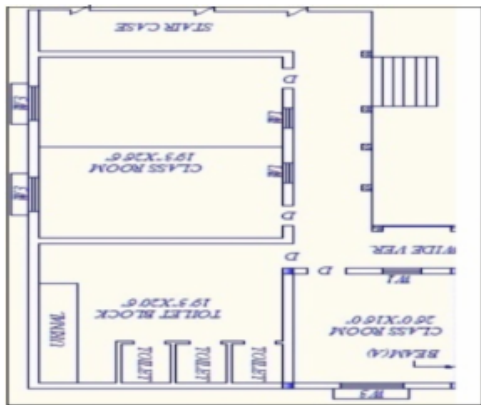

নির্বাচক নিবন্ধন আধিকারিকের স্বাক্ষর

Nazri Naksha

Google Map View

Polling Station Building Front View

Polling Station Front View

Cad View

Key MAP View

1 নাম : জাকির হুসেন পিতার নাম: নুরুল হক হক বাড়ির নং : N0118 বয়স : 25 লিঙ্গ : পুরুষ	NTF2547420 ফটো উপলব্ধ	2 নাম : সল্যাতারা খাতুন স্বামীর নাম: আবদুল ওয়হেদ বাড়ির নং : নং001 বয়স : 28 লিঙ্গ : মহিলা	NTF2548824 ফটো উপলব্ধ	3 নাম : জমীরুল হক পিতার নাম: তামিজুদ্দিন বাড়ির নং : নং001 বয়স : 24 লিঙ্গ : পুরুষ	NTF2548139 ফটো উপলব্ধ
4 নাম : খালিদা খাতুন স্বামীর নাম: আবদুল মোকিম বাড়ির নং : N0156 বয়স : 28 লিঙ্গ : মহিলা	NTF2179331 ফটো উপলব্ধ	5 নাম : সেক্টু পিতার নাম: নৈমুদ্দিন হক বাড়ির নং : n0107 বয়স : 34 লিঙ্গ : পুরুষ	NTF1212372 ফটো উপলব্ধ	6 নাম : গোলাপি খাতুন (বিবি) স্বামীর নাম: মন্টু বাড়ির নং : n0107 বয়স : 35 লিঙ্গ : মহিলা	NTF1418995 ফটো উপলব্ধ
7 নাম : মোসা রোজিনা খাতুন স্বামীর নাম: সৌকাত আলি বাড়ির নং : n0048 বয়স : 30 লিঙ্গ : মহিলা	NTF1783661 ফটো উপলব্ধ	8 নাম : রুকসেনা বিবি স্বামীর নাম: মতিউর রহমান বাড়ির নং : n0011 বয়স : 33 লিঙ্গ : মহিলা	NTF1561224 ফটো উপলব্ধ	9 নাম : মানুয়ারা খাতুন স্বামীর নাম: মোমরুল বাড়ির নং : N0305 বয়স : 42 লিঙ্গ : মহিলা	NTF1561083 ফটো উপলব্ধ
10 নাম : সোনাভান স্বামীর নাম: আব্দুল খালেক বাড়ির নং : n0123 বয়স : 71 লিঙ্গ : মহিলা	NTF2265296 ফটো উপলব্ধ	11 নাম : বিবি মোমেনা স্বামীর নাম: আব্দুল জাক্বার বাড়ির নং : n0164 বয়স : 60 লিঙ্গ : মহিলা	CHQ1557412 ফটো উপলব্ধ	12 নাম : বিবি হমেশা স্বামীর নাম: আবু তাহের বাড়ির নং : n0020 বয়স : 51 লিঙ্গ : মহিলা	NTF2909620 ফটো উপলব্ধ
13 নাম : অস্মীরা খাতুন স্বামীর নাম: ইউসুফ আলি বাড়ির নং : এন0114 বয়স : 21 লিঙ্গ : মহিলা	NTF2862100 ফটো উপলব্ধ	14 নাম : হাসনারা খাতুন স্বামীর নাম: মহঃ খালেক বাড়ির নং : n0041 বয়স : 37 লিঙ্গ : মহিলা	NTF2460129 ফটো উপলব্ধ	15 নাম : পাণ্ডু চৌধুরী পিতার নাম: উপেন চৌধুরী বাড়ির নং : এন0031 বয়স : 29 লিঙ্গ : পুরুষ	NTF2154763 ফটো উপলব্ধ
16 নাম : বাবর আলি পিতার নাম: আবদুল হাকিম বাড়ির নং : n0153 বয়স : 28 লিঙ্গ : পুরুষ	NTF1783646 ফটো উপলব্ধ	17 নাম : হাফিজুর রহমান পিতার নাম: আঃ লতিফ বাড়ির নং : n0023 বয়স : 29 লিঙ্গ : পুরুষ	NTF1783679 ফটো উপলব্ধ	18 নাম : খাইরুন নেসা স্বামীর নাম: আবদুল হক বাড়ির নং : n0094 বয়স : 66 লিঙ্গ : মহিলা	NTF2264489 ফটো উপলব্ধ
19 নাম : আমিনা বিবি স্বামীর নাম: মন্টু মিঞা বাড়ির নং : n0036 বয়স : 59 লিঙ্গ : মহিলা	NTF2265247 ফটো উপলব্ধ	20 নাম : রেশমা খাতুন স্বামীর নাম: বাবর আলি বাড়ির নং : এন0153 বয়স : 27 লিঙ্গ : মহিলা	NTF2876290 ফটো উপলব্ধ	21 নাম : লাল মহঃ পিতার নাম: রিয়াজুদ্দিন বাড়ির নং : n0080 বয়স : 55 লিঙ্গ : পুরুষ	NTF2263366 ফটো উপলব্ধ
22 নাম : আফসানা বিবি স্বামীর নাম: সাইদুর রহমান বাড়ির নং : n0110 বয়স : 41 লিঙ্গ : মহিলা	CHQ2855385 ফটো উপলব্ধ	23 নাম : নূর হোসেন পিতার নাম: জয়নাল বাড়ির নং : n0011 বয়স : 66 লিঙ্গ : পুরুষ	WB/05/043/465008 ফটো উপলব্ধ	24 নাম : তারিকুল ইসলাম পিতার নাম: মোহঃ আত্রাম বাড়ির নং : এন0109 বয়স : 24 লিঙ্গ : পুরুষ	NTF2675247 ফটো উপলব্ধ
25 নাম : নূরজাহান স্বামীর নাম: নাজির হুসেন বাড়ির নং : n0113 বয়স : 56 লিঙ্গ : মহিলা	NTF2479871 ফটো উপলব্ধ	26 নাম : রাহিমা খাতুন পিতার নাম: আব্দুল খালেক বাড়ির নং : নং0024 বয়স : 24 লিঙ্গ : মহিলা	NTF2548337 ফটো উপলব্ধ	27 নাম : রোজিনা খাতুন পিতার নাম: রামজান বাড়ির নং : n0210 বয়স : 28 লিঙ্গ : মহিলা	NTF2058220 ফটো উপলব্ধ
28 নাম : আব্দুল খাবির পিতার নাম: আব্দুল জলিল বাড়ির নং : n0099 বয়স : 29 লিঙ্গ : পুরুষ	NTF1561414 ফটো উপলব্ধ	29 নাম : সাইদুল পিতার নাম: আ সান্তার বাড়ির নং : n0047 বয়স : 57 লিঙ্গ : পুরুষ	WB/05/043/465068 ফটো উপলব্ধ	30 নাম : শুকতারা বিবি স্বামীর নাম: মোক্তার আলাম বাড়ির নং : n0131 বয়স : 40 লিঙ্গ : মহিলা	NTF1171073 ফটো উপলব্ধ