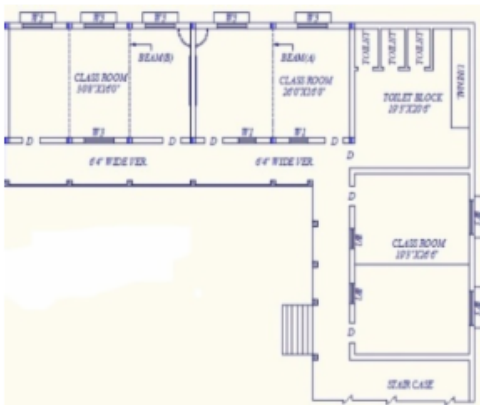

নির্বাচক নিবন্ধন আধিকারিকের স্বাক্ষর

Nazri Naksha

Google Map View

Polling Station Building Front View

Polling Station Front View

Cad View

Key MAP View

1 নাম : সেখ আমিনুল ইসলাম পিতার নাম: সেখ নেজামুদ্দিন বাড়ির নং : n0060 বয়স : 35 লিঙ্গ : পুরুষ	NTF1069749 ফটো উপলব্ধ	2 নাম : ভারতী চৌধুরী স্বামীর নাম: মহেন্দ্র চৌধুরী বাড়ির নং : n0020 বয়স : 63 লিঙ্গ : মহিলা	CHQ1469204 ফটো উপলব্ধ	3 নাম : মনোয়ারা বিবি স্বামীর নাম: মহঃ মোস্তাক আনসারী বাড়ির নং : n0032 বয়স : 60 লিঙ্গ : মহিলা	WB/05/043/468388 ফটো উপলব্ধ
4 নাম : উপিন চৌধুরী পিতার নাম: মহেন্দ্র চৌধুরী বাড়ির নং : n0020 বয়স : 30 লিঙ্গ : পুরুষ	NTF1920693 ফটো উপলব্ধ	5 নাম : মীর রাজু আলি পিতার নাম: মীর সারেক আলি বাড়ির নং : n0029 বয়স : 38 লিঙ্গ : পুরুষ	CHQ2965556 ফটো উপলব্ধ	6 নাম : সত্যম চৌধুরী পিতার নাম: মহেন্দ্র চৌধুরী বাড়ির নং : n0020 বয়স : 40 লিঙ্গ : পুরুষ	CHQ2965606 ফটো উপলব্ধ
7 নাম : সেখ সাহিম পিতার নাম: সেখ মস্তাফা বাড়ির নং : n0144 বয়স : 29 লিঙ্গ : পুরুষ	NTF2026821 ফটো উপলব্ধ	8 নাম : সেখ নুরতেজ পিতার নাম: সেখ মুরশেদ বাড়ির নং : 25 বয়স : 26 লিঙ্গ : পুরুষ	NTF2026839 ফটো উপলব্ধ	9 নাম : মোসাঃ সেতারা বিবি স্বামীর নাম: সেখ এলাম বাড়ির নং : n0062 বয়স : 40 লিঙ্গ : মহিলা	NTF1069574 ফটো উপলব্ধ
10 নাম : মীর সানাউল পিতার নাম: মীর সারেক বাড়ির নং : 105 বয়স : 34 লিঙ্গ : পুরুষ	NTF1069863 ফটো উপলব্ধ	11 নাম : তারা খাতুন স্বামীর নাম: সেখ সাহিম বাড়ির নং : বয়স : 24 লিঙ্গ : মহিলা	NTF2899581 ফটো উপলব্ধ	12 নাম : সুখেন সরকার পিতার নাম: স্বপন সরকার বাড়ির নং : n0033 বয়স : 29 লিঙ্গ : পুরুষ	NTF1686211 ফটো উপলব্ধ
13 নাম : আলিমা বিবি স্বামীর নাম: সেখ লজরুল বাড়ির নং : n0224 বয়স : 27 লিঙ্গ : মহিলা	NTF1920768 ফটো উপলব্ধ	14 নাম : গোবিন্দ পাল পিতার নাম: গৌরাঙ্গ পাল বাড়ির নং : n0261 বয়স : 44 লিঙ্গ : পুরুষ	CHQ2604486 ফটো উপলব্ধ	15 নাম : সেখ মিঠুন পিতার নাম: স্ক মল্লম বাড়ির নং : n0031 বয়স : 36 লিঙ্গ : পুরুষ	NTF2027084 ফটো উপলব্ধ
16 নাম : রীনা পাল পিতার নাম: গৌতম পাল বাড়ির নং : n0286 বয়স : 34 লিঙ্গ : মহিলা	NTF2027134 ফটো উপলব্ধ	17 নাম : চামিলী বিবি স্বামীর নাম: মির সারেক আলী বাড়ির নং : n0029 বয়স : 70 লিঙ্গ : মহিলা	WB/05/043/468410 ফটো উপলব্ধ	18 নাম : মোহাঃ মোস্তাক আনসারী পিতার নাম: মাকসুদ বাড়ির নং : n0032 বয়স : 71 লিঙ্গ : পুরুষ	WB/05/043/468387 ফটো উপলব্ধ
19 নাম : মহঃ আজাবুল আনসারী পিতার নাম: মোস্তাক আনসারী বাড়ির নং : n0032 বয়স : 44 লিঙ্গ : পুরুষ	CHQ2908218 ফটো উপলব্ধ	20 নাম : রুকসেনা খাতুন স্বামীর নাম: মহঃ আজাবুল আনসারী বাড়ির নং : n0032 বয়স : 34 লিঙ্গ : মহিলা	NTF1563204 ফটো উপলব্ধ	21 নাম : রুমি বিবি স্বামীর নাম: সেখ মিঠুন বাড়ির নং : n0031 বয়স : 32 লিঙ্গ : মহিলা	NTF1920875 ফটো উপলব্ধ
22 নাম : স্বপন সরকার পিতার নাম: খোত সরকার বাড়ির নং : n0033 বয়স : 59 লিঙ্গ : পুরুষ	NTF2829059 ফটো উপলব্ধ	23 নাম : মানসুর বিবি স্বামীর নাম: সালেহিম খান বাড়ির নং : n0029 বয়স : 33 লিঙ্গ : মহিলা	NTF1420249 ফটো উপলব্ধ	24 নাম : নাসিফুন বিবি পিতার নাম: সেখ সানারুল বাড়ির নং : n0050 বয়স : 41 লিঙ্গ : মহিলা	NTF1069566 ফটো উপলব্ধ
25 নাম : কাঙ্করি বিবি স্বামীর নাম: সেক লিটন বাড়ির নং : n0149 বয়স : 30 লিঙ্গ : মহিলা	NTF1920719 ফটো উপলব্ধ	26 নাম : কৈশলি সরকার স্বামীর নাম: স্বপন সরকার বাড়ির নং : n0033 বয়স : 44 লিঙ্গ : মহিলা	CHQ2607661 ফটো উপলব্ধ	27 নাম : সেখ সাবিব পিতার নাম: সেখ আব্দুল বাড়ির নং : n0161 বয়স : 27 লিঙ্গ : পুরুষ	NTF2026847 ফটো উপলব্ধ
28 নাম : সান্দুরী খাতুন পিতার নাম: সেখ তাশরিফ বাড়ির নং : n0149 বয়স : 28 লিঙ্গ : মহিলা	NTF2026854 ফটো উপলব্ধ	29 নাম : সাজিনা খাতুন স্বামীর নাম: সেক মোজাম্মিল বাড়ির নং : n0135 বয়স : 27 লিঙ্গ : মহিলা	NTF1920727 ফটো উপলব্ধ	30 নাম : সেমপি খাতুন স্বামীর নাম: সেক পিন্টু বাড়ির নং : n0149 বয়স : 28 লিঙ্গ : মহিলা	NTF1920750 ফটো উপলব্ধ