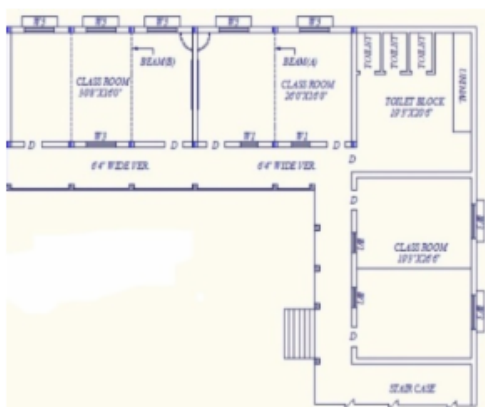

নির্বাচক নিবন্ধন আধিকারিকের স্বাক্ষর

Nazri Naksha

Google Map View

Polling Station Building Front View

Polling Station Front View

Cad View

Key MAP View

| | | | | | |
|---|--------------------------------|---|--------------------------|--|--------------------------------|
| 1 নাম : বক্কিম মন্ডল পিতার নাম: কালীপদ মন্ডল বাড়ির নং : নং030 বয়স : 24 লিঙ্গ : পুরুষ | NTF2496081 ফটো উপলব্ধ | 2 নাম : জয়দেব মন্ডল পিতার নাম: অমৃত মন্ডল বাড়ির নং : নং030 বয়স : 24 লিঙ্গ : পুরুষ | NTF2496198 ফটো উপলব্ধ | 3 নাম : মোতিলাল মন্ডল পিতার নাম: দিলীপ মন্ডল বাড়ির নং : নং030 বয়স : 24 লিঙ্গ : পুরুষ | NTF2496164 ফটো উপলব্ধ |
| 4 নাম : দ্বিজেন মন্ডল পিতার নাম: বৈদ্যনাথ মন্ডল বাড়ির নং : n0037 বয়স : 67 লিঙ্গ : পুরুষ | NTF2476026 ফটো উপলব্ধ | 5 নাম : ভূদেব মন্ডল পিতার নাম: কাশীনাথ মন্ডল বাড়ির নং : n0064 বয়স : 65 লিঙ্গ : পুরুষ | CHQ2516854 ফটো উপলব্ধ | 6 নাম : শিবানী মণ্ডল স্বামীর নাম: দ্বিজেন মণ্ডল বাড়ির নং : n0037 বয়স : 58 লিঙ্গ : মহিলা | CHQ0534321 ফটো উপলব্ধ |
| 7 নাম : অরুনা মণ্ডল স্বামীর নাম: চেতন্য মণ্ডল বাড়ির নং : n0 বয়স : 53 লিঙ্গ : মহিলা | CHQ1592385 ফটো উপলব্ধ | 8 নাম : মুনালিনী দাস (মন্ডল) স্বামীর নাম: স্বপন মন্ডল বাড়ির নং : N0088 বয়স : 35 লিঙ্গ : মহিলা | NTF0939066 ফটো উপলব্ধ | 9 নাম : তিলক মন্ডল পিতার নাম: নিবাস চন্দ্র মন্ডল বাড়ির নং : n0037 বয়স : 33 লিঙ্গ : পুরুষ | NTF1282698 ফটো উপলব্ধ |
| 10 নাম : ছায়া মণ্ডল স্বামীর নাম: দ্বিজেন মণ্ডল বাড়ির নং : n0037 বয়স : 48 লিঙ্গ : মহিলা | CHQ2129971 ফটো উপলব্ধ | 11 নাম : মমেদা বেওয়া পিতার নাম: মুত নেজামুদ্দিন বাড়ির নং : নং0 বয়স : 65 লিঙ্গ : মহিলা | NTF1084615 ফটো উপলব্ধ | 12 নাম : মনতোষ মন্ডল পিতার নাম: দ্বিজেন মন্ডল বাড়ির নং : N0037 বয়স : 26 লিঙ্গ : পুরুষ | NTF1992171 ফটো উপলব্ধ |
| 13 নাম : সৌমিক মন্ডল পিতার নাম: দ্বিজেন মন্ডল বাড়ির নং : আমিরচাঁদ টোলা বয়স : 38 লিঙ্গ : পুরুষ | CHQ2692267 ফটো উপলব্ধ | 14 নাম : চাইনা মন্ডল স্বামীর নাম: তিলক মন্ডল বাড়ির নং : নং 124 বয়স : 24 লিঙ্গ : মহিলা | NTF2777449 ফটো উপলব্ধ | 15 নাম : সুরোধনি মন্ডল স্বামীর নাম: ভূদেব মন্ডল বাড়ির নং : n0064 বয়স : 63 লিঙ্গ : মহিলা | WB/05/043/351172 ফটো উপলব্ধ |
| 16 নাম : স্বপন মন্ডল পিতার নাম: বিঘন মন্ডল বাড়ির নং : N0088 বয়স : 46 লিঙ্গ : পুরুষ | CHQ2517563 ফটো উপলব্ধ | 17 নাম : বিশুপ্রিয়া মন্ডল স্বামীর নাম: তনয় মন্ডল বাড়ির নং : নং 014 বয়স : 27 লিঙ্গ : মহিলা | NTF2777498 ফটো উপলব্ধ | 18 নাম : তনয় মন্ডল পিতার নাম: নিবাস মণ্ডল বাড়ির নং : n0037 বয়স : 31 লিঙ্গ : পুরুষ | NTF1375146 ফটো উপলব্ধ |
| 19 নাম : নিবাস মণ্ডল পিতার নাম: গুজারাম মণ্ডল বাড়ির নং : n0037 বয়স : 63 লিঙ্গ : পুরুষ | CHQ2516961 ফটো উপলব্ধ | 20 নাম : হিমাত্রী মন্ডল পিতার নাম: লারায়ন মন্ডল বাড়ির নং : n0064 বয়স : 32 লিঙ্গ : পুরুষ | NTF1282680 ফটো উপলব্ধ | 21 নাম : শুকো দাস স্বামীর নাম: সীতা দাস বাড়ির নং : n0060 বয়স : 65 লিঙ্গ : মহিলা | WB/05/043/351006 ফটো উপলব্ধ |
| 22 নাম : সুনীতা দাস স্বামীর নাম: তারাপদ দাস বাড়ির নং : n0058 বয়স : 50 লিঙ্গ : মহিলা | WB/05/043/351007 ফটো উপলব্ধ | 23 নাম : সন্তোষ দাস পিতার নাম: নিধু দাস বাড়ির নং : n0057 বয়স : 34 লিঙ্গ : পুরুষ | NTF1375104 ফটো উপলব্ধ | 24 নাম : বাসু দাস পিতার নাম: সীতানাথ দাস বাড়ির নং : n0060 বয়স : 46 লিঙ্গ : পুরুষ | CHQ2516433 ফটো উপলব্ধ |
| 25 নাম : তারাপদ দাস পিতার নাম: প্রফুল্ল দাস বাড়ির নং : n0058 বয়স : 49 লিঙ্গ : পুরুষ | CHQ2129468 ফটো উপলব্ধ | 26 নাম : পার্বতী মন্ডল স্বামীর নাম: তনয় মন্ডল বাড়ির নং : n0057 বয়স : 36 লিঙ্গ : মহিলা | NTF1661008 ফটো উপলব্ধ | 27 নাম : সুহাগী দাস স্বামীর নাম: রবি দাস বাড়ির নং : n0057 বয়স : 54 লিঙ্গ : মহিলা | WB/05/043/351003 ফটো উপলব্ধ |
| 28 নাম : প্রনব কুমার দাস পিতার নাম: প্রদীপ কুমার দাস বাড়ির নং : n0209 বয়স : 37 লিঙ্গ : পুরুষ | NTF1518117 ফটো উপলব্ধ | 29 নাম : বিশ্বজিৎ দাস পিতার নাম: রবীন্দ্র দাস বাড়ির নং : n0057 বয়স : 34 লিঙ্গ : পুরুষ | NTF1375096 ফটো উপলব্ধ | 30 নাম : রবি দাস পিতার নাম: নগেন দাস বাড়ির নং : n0057 বয়স : 59 লিঙ্গ : পুরুষ | WB/05/043/351002 ফটো উপলব্ধ |