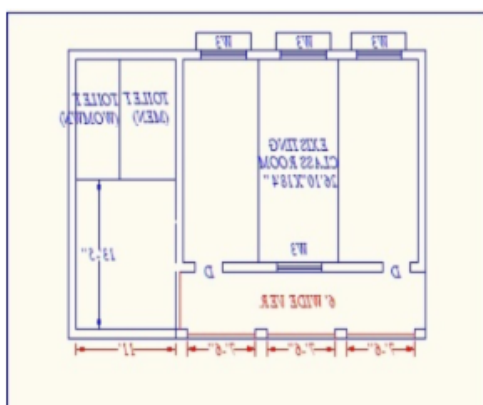

নির্বাচক নিবন্ধন আধিকারিকের স্বাক্ষর

Nazri Naksha

Google Map View

Polling Station Building Front View

Polling Station Front View

Cad View

Key MAP View

1 নাম : গৌতম দাস পিতার নাম: সহদেব দাস বাড়ির নং : n0105 বয়স : 31 লিঙ্গ : পুরুষ	NTF1567148 ফটো উপলব্ধ	2 নাম : উত্তম দাস পিতার নাম: সহদেব দাস বাড়ির নং : n0105 বয়স : 29 লিঙ্গ : পুরুষ	NTF1687748 ফটো উপলব্ধ	3 নাম : অবন্তি মন্ডল স্বামীর নাম: সুদাম চন্দ্র মন্ডল বাড়ির নং : n0002 বয়স : 61 লিঙ্গ : মহিলা	NTF0396184 ফটো উপলব্ধ
4 নাম : শিবা চৌধুরী পিতার নাম: ক্ষিতীশ চৌধুরী বাড়ির নং : নং 126 বয়স : 28 লিঙ্গ : পুরুষ	NTF2549707 ফটো উপলব্ধ	5 নাম : বিক্রম মন্ডল পিতার নাম: সুদামচন্দ্র মন্ডল বাড়ির নং : n0001 বয়স : 38 লিঙ্গ : পুরুষ	CHQ2908879 ফটো উপলব্ধ	6 নাম : দ্বীপ নারায়ন কর্মকার পিতার নাম: হেমন্ত কর্মকার বাড়ির নং : নং বয়স : 46 লিঙ্গ : পুরুষ	CHQ1469212 ফটো উপলব্ধ
7 নাম : সুস্মিতা কর্মকার স্বামীর নাম: সিন্দু কর্মকার বাড়ির নং : এন0215 বয়স : 42 লিঙ্গ : মহিলা	NTF2186302 ফটো উপলব্ধ	8 নাম : লতা রবিদাস স্বামীর নাম: গৌতম রবিদাস বাড়ির নং : N0105 বয়স : 28 লিঙ্গ : মহিলা	NTF2086650 ফটো উপলব্ধ	9 নাম : পুষ্প দাস স্বামীর নাম: সহদেব দাস বাড়ির নং : n0105 বয়স : 64 লিঙ্গ : মহিলা	CHQ2613545 ফটো উপলব্ধ
10 নাম : সবিতা মন্ডল স্বামীর নাম: গোবিন্দ বাড়ির নং : n0319 বয়স : 47 লিঙ্গ : মহিলা	CHQ2620185 ফটো উপলব্ধ	11 নাম : পঞ্চানন পিতার নাম: জগদীশ বাড়ির নং : N005 বয়স : 51 লিঙ্গ : পুরুষ	WB/05/043/426401 ফটো উপলব্ধ	12 নাম : সহদেব দাস পিতার নাম: হরেন মুনিষ্কামি বাড়ির নং : n0105 বয়স : 69 লিঙ্গ : পুরুষ	CHQ0740969 ফটো উপলব্ধ
13 নাম : লতিকা সরকার (কর্মকর) স্বামীর নাম: গৌতম কর্মকার বাড়ির নং : এন0219 বয়স : 40 লিঙ্গ : মহিলা	NTF2148799 ফটো উপলব্ধ	14 নাম : মোনালিসা কুমার স্বামীর নাম: কুণাল কর্মকার বাড়ির নং : এন0261 বয়স : 37 লিঙ্গ : মহিলা	NTF2186369 ফটো উপলব্ধ	15 নাম : মোয়াজ্জেম আলম পিতার নাম: আকতার আলম বাড়ির নং : এন0158 বয়স : 25 লিঙ্গ : পুরুষ	NTF2100436 ফটো উপলব্ধ
16 নাম : মীর মোমতাজ আলী পিতার নাম: মীর কিয়ামত আলী বাড়ির নং : 00 বয়স : 73 লিঙ্গ : পুরুষ	NTF0396176 ফটো উপলব্ধ	17 নাম : শুকদেব কর্মকার পিতার নাম: যোগেন্দ্র কর্মকার বাড়ির নং : n0341 বয়স : 51 লিঙ্গ : পুরুষ	WB/07/044/300142 ফটো উপলব্ধ	18 নাম : অমল কর্মকার পিতার নাম: কালীচরণ কর্মকার বাড়ির নং : n0109 বয়স : 50 লিঙ্গ : পুরুষ	CHQ2859262 ফটো উপলব্ধ
19 নাম : শঙ্করী কর্মকার স্বামীর নাম: সুকদেব কর্মকার বাড়ির নং : n0342 বয়স : 34 লিঙ্গ : মহিলা	NTF1355262 ফটো উপলব্ধ	20 নাম : চন্দনা কর্মকার স্বামীর নাম: উদয় কর্মকার বাড়ির নং : n0109 বয়স : 47 লিঙ্গ : মহিলা	CHQ2859270 ফটো উপলব্ধ	21 নাম : বৈদ্যনাথ কর্মকার পিতার নাম: সুধীর কর্মকার বাড়ির নং : n0344 বয়স : 46 লিঙ্গ : পুরুষ	NTF1126713 ফটো উপলব্ধ
22 নাম : সন্তোষী কর্মকার স্বামীর নাম: তপেশ চন্দ্র সরকার বাড়ির নং : n0284 বয়স : 42 লিঙ্গ : মহিলা	NTF0409201 ফটো উপলব্ধ	23 নাম : রুমা কর্মকার পিতার নাম: সুফল কর্মকার বাড়ির নং : এন0241 বয়স : 25 লিঙ্গ : মহিলা	NTF2130573 ফটো উপলব্ধ	24 নাম : পিংকি কর্মকার স্বামীর নাম: হেমন্ত কর্মকার বাড়ির নং : n0217 বয়স : 27 লিঙ্গ : মহিলা	NTF1971043 ফটো উপলব্ধ
25 নাম : অভিজিৎ কর্মকার পিতার নাম: উদয় কর্মকার বাড়ির নং : এন0109 বয়স : 25 লিঙ্গ : পুরুষ	NTF2173425 ফটো উপলব্ধ	26 নাম : শোভা কর্মকার স্বামীর নাম: বৈদ্যনাথ কর্মকার বাড়ির নং : n0343 বয়স : 45 লিঙ্গ : মহিলা	NTF1126697 ফটো উপলব্ধ	27 নাম : মান্নিক কর্মকার পিতার নাম: সন্দিপ কর্মকার বাড়ির নং : এন0228 বয়স : 25 লিঙ্গ : মহিলা	NTF2130839 ফটো উপলব্ধ
28 নাম : তরুন কুমার সাহা পিতার নাম: সুশীল কুমার সাহা বাড়ির নং : n0109 বয়স : 51 লিঙ্গ : পুরুষ	NTF1074145 ফটো উপলব্ধ	29 নাম : কমল কর্মকার পিতার নাম: কালী চরণ কর্মকার বাড়ির নং : n0109 বয়স : 42 লিঙ্গ : পুরুষ	CHQ2704237 ফটো উপলব্ধ	30 নাম : তারা কর্মকার স্বামীর নাম: যোগেন্দ্র কর্মকার বাড়ির নং : n0339 বয়স : 79 লিঙ্গ : মহিলা	WB/07/044/300413 ফটো উপলব্ধ