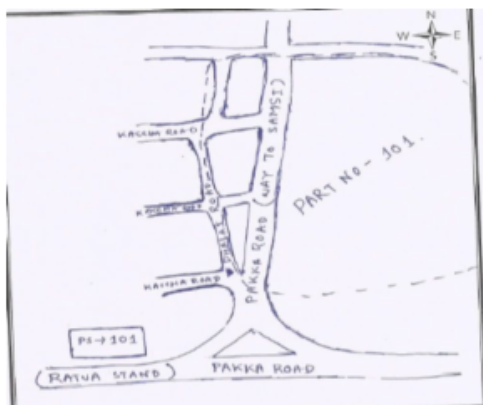

Nazri Naksha