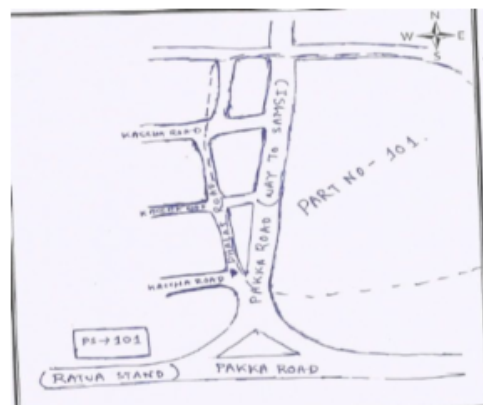

Key MAP View