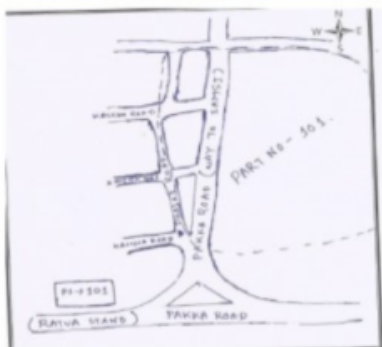

নির্বাচক তালিকা 2026 S25 পশ্চিমবঙ্গ

বিধানসভা নির্বাচনক্ষেত্রের নং, নাম ও সংরক্ষণের স্থিতি : 48 - রতুয়া (সাধারণ)		অংশ নং : 124							
বিধানসভা নির্বাচনক্ষেত্রটি যে লোকসভা নির্বাচনক্ষেত্রের / ক্ষেত্রসমূহের অন্তর্ভুক্ত তার নং, নাম ও সংরক্ষণ স্থিতি : 7 - মালদহ উত্তর (সাধারণ)									
1. সংশোধনের পূর্ণ বিবরণ									
সংশোধনের বৎসর :	2026	নির্বাচক তালিকার পরিচিতি :							
ভিত্তি তারিখ :	01-01-2026	বিশেষ নিবিড় সংশোধন ২০২৬ এর চূড়ান্ত ভোটার তালিকার সহিত 06-04-2026 তারিখ অবধি সংশোধিত নির্বাচক তালিকা							
সংশোধনের প্রকৃতি :	ধারাবাহিক সংশোধন 2026								
প্রকাশনার তারিখ :	06-04-2026								
2. অংশ ও নির্বাচনী এলাকার পূর্ণ বিবরণ :									
অংশের ভাগ নং ও নাম :									
1-আটগামা		প্রধান শহর/গ্রাম : ওয়ার্ড : থানা : রতুয়া গ্রাম পঞ্চায়েত : ব্লক : রতুয়া-1 মহকুমা : চাঁচল জেলা : মালদহ পিন : 732205							
2-মন্ডলপাড়া									
3. ভোট গ্রহন কেন্দ্রের পূর্ণ বিবরণ :									
ভোট গ্রহন কেন্দ্রের নং, নাম :						ভোট গ্রহন কেন্দ্রের শ্রেণী :		সাধারণ	
124 - রতুয়া আহামদুল্লা জুনিয়ার বেসিক স্কুল						এই অংশে সহায়ক ভোটগ্রহন কেন্দ্রের সংখ্যা :		0	
ভোট গ্রহন কেন্দ্রের ঠিকানা :									
রতুয়া আহামদুল্লা জুনিয়ার বেসিক স্কুল, রুম নং ৩, বৈকুণ্ঠপুর মন্ডল পাড়া									
4. নির্বাচকের সংখ্যা :									
প্রথম ক্রমিক নং	শেষ ক্রমিক নং	মোট সংখ্যা							
		পুরুষ	মহিলা	তৃতীয় লিঙ্গ	মোট				
1	604	316	283	0	599				

নির্বাচক নিবন্ধন আধিকারিকের স্বাক্ষর

Nazri Naksha

Google Map View

Nazri Naksha

Google Map View

Polling Station Building Front View

Polling Station Front View

Polling Station Building Front View