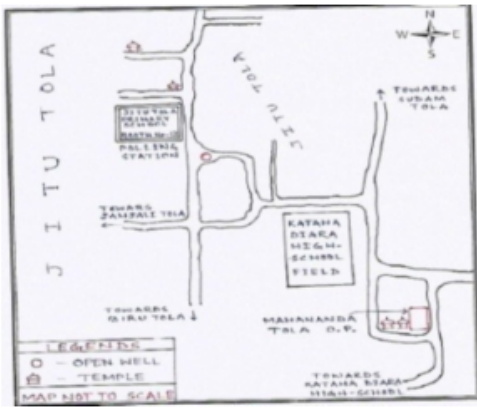

Nazri Naksha