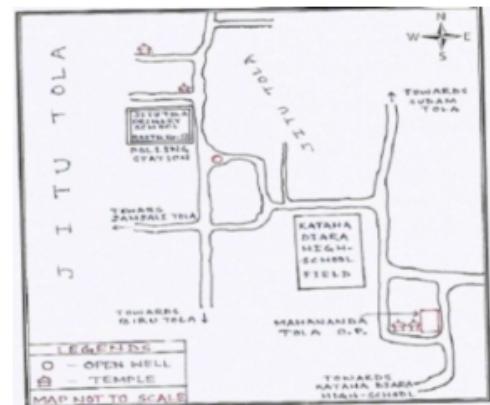

নির্বাচক নিবন্ধন আধিকারিকের স্বাক্ষর

Nazri Naksha

Google Map View

Polling Station Building Front View

Polling Station Front View

Cad View

Key MAP View

1 নাম : পুনম মন্ডল স্বামীর নাম: উদয় মন্ডল বাড়ির নং : 00 বয়স : 42 লিঙ্গ : মহিলা	CHQ2137545 ফটো উপলব্ধ	2 নাম : রিতা মন্ডল স্বামীর নাম: সদানন্দ মন্ডল বাড়ির নং : এন00045 বয়স : 23 লিঙ্গ : মহিলা	NTF2681377 ফটো উপলব্ধ	3 নাম : লক্ষন মন্ডল পিতার নাম: ভবেশ মন্ডল বাড়ির নং : n0076 বয়স : 40 লিঙ্গ : পুরুষ	NTF1180736 ফটো উপলব্ধ
4 নাম : সদানন্দ মন্ডল পিতার নাম: ভূপেশ মন্ডল বাড়ির নং : n0076 বয়স : 31 লিঙ্গ : পুরুষ	NTF1747187 ফটো উপলব্ধ	5 নাম : বন্দনা মন্ডল স্বামীর নাম: পুলক মন্ডল বাড়ির নং : n0015 বয়স : 37 লিঙ্গ : মহিলা	NTF1375641 ফটো উপলব্ধ	6 নাম : মঞ্জু মণ্ডল স্বামীর নাম: ভূপেশ মণ্ডল বাড়ির নং : n0076 বয়স : 57 লিঙ্গ : মহিলা	CHQ1542323 ফটো উপলব্ধ
7 নাম : অনিমা মন্ডল স্বামীর নাম: নিরেন মন্ডল বাড়ির নং : এন004 বয়স : 40 লিঙ্গ : মহিলা	NTF2189132 ফটো উপলব্ধ	8 নাম : রুবি কুমারী স্বামীর নাম: বিদেশ মন্ডল বাড়ির নং : n0190 বয়স : 30 লিঙ্গ : মহিলা	NTF1884691 ফটো উপলব্ধ	9 নাম : বীনা কুমারী স্বামীর নাম: মানিক মন্ডল বাড়ির নং : n0015 বয়স : 84 লিঙ্গ : মহিলা	WB/05/043/360203 ফটো উপলব্ধ
10 নাম : জগেন মন্ডল পিতার নাম: ভূপেশ মন্ডল বাড়ির নং : n0076 বয়স : 35 লিঙ্গ : পুরুষ	NTF1180744 ফটো উপলব্ধ	11 নাম : জুলি ঘোষ (যাদব) স্বামীর নাম: কুন্দন কুমার যাদব বাড়ির নং : n0175 বয়স : 31 লিঙ্গ : মহিলা	NTF1747237 ফটো উপলব্ধ	12 নাম : রাকেশ মন্ডল পিতার নাম: সমীরন মন্ডল বাড়ির নং : n0175 বয়স : 27 লিঙ্গ : পুরুষ	NTF1884543 ফটো উপলব্ধ
13 নাম : বিমলা কর্মকার স্বামীর নাম: ধীরেন কর্মকার বাড়ির নং : n0071 বয়স : 66 লিঙ্গ : মহিলা	WB/05/043/360011 ফটো উপলব্ধ	14 নাম : বিশখা কর্মকার স্বামীর নাম: ভোমন কর্মকার বাড়ির নং : n0070 বয়স : 39 লিঙ্গ : মহিলা	CHQ2692572 ফটো উপলব্ধ	15 নাম : উজ্জল কর্মকার পিতার নাম: ধীরেন কর্মকার বাড়ির নং : n0071 বয়স : 31 লিঙ্গ : পুরুষ	NTF1518729 ফটো উপলব্ধ
16 নাম : রঞ্জিত কর্মকার পিতার নাম: ধীরেন কর্মকার বাড়ির নং : n0071 বয়স : 37 লিঙ্গ : পুরুষ	NTF0040105 ফটো উপলব্ধ	17 নাম : পার্বতি কর্মকার স্বামীর নাম: মতিশ কর্মকার বাড়ির নং : n0070 বয়স : 73 লিঙ্গ : মহিলা	WB/05/043/360019 ফটো উপলব্ধ	18 নাম : মহাবীর কর্মকার পিতার নাম: দশরথ কর্মকার বাড়ির নং : n0069 বয়স : 63 লিঙ্গ : পুরুষ	NTF3032034 ফটো উপলব্ধ
19 নাম : রেবতি কর্মকার স্বামীর নাম: খগেন কর্মকার বাড়ির নং : n0163 বয়স : 71 লিঙ্গ : মহিলা	WB/05/043/360005 ফটো উপলব্ধ	20 নাম : ভারত কর্মকার পিতার নাম: জয়রাম কর্মকার বাড়ির নং : n0068 বয়স : 31 লিঙ্গ : পুরুষ	NTF1518745 ফটো উপলব্ধ	21 নাম : মিনি শর্মা স্বামীর নাম: সন্তোষ শর্মা বাড়ির নং : এন0076 বয়স : 31 লিঙ্গ : মহিলা	NTF2681500 ফটো উপলব্ধ
22 নাম : গোবিন্দ কর্মকার পিতার নাম: মতি কর্মকার বাড়ির নং : n0070 বয়স : 38 লিঙ্গ : পুরুষ	NTF1180371 ফটো উপলব্ধ	23 নাম : সৌরভ কুমার যাদব পিতার নাম: রামদেব যাদব বাড়ির নং : n0068 বয়স : 36 লিঙ্গ : পুরুষ	NTF0058305 ফটো উপলব্ধ	24 নাম : ফলবতি কর্মকার স্বামীর নাম: দীনেশ কর্মকার বাড়ির নং : n0072 বয়স : 61 লিঙ্গ : মহিলা	WB/05/043/360013 ফটো উপলব্ধ
25 নাম : ঝুমা কর্মকার স্বামীর নাম: উজ্জল কর্মকার বাড়ির নং : n0187 বয়স : 30 লিঙ্গ : মহিলা	NTF1884667 ফটো উপলব্ধ	26 নাম : লালন কর্মকার পিতার নাম: খগেন্দ্র কর্মকার বাড়ির নং : n0166 বয়স : 44 লিঙ্গ : পুরুষ	CHQ1541739 ফটো উপলব্ধ	27 নাম : বলদেব কর্মকার পিতার নাম: জয়রাম কর্মকার বাড়ির নং : n0068 বয়স : 30 লিঙ্গ : পুরুষ	NTF1661172 ফটো উপলব্ধ
28 নাম : সুখমা কর্মকার স্বামীর নাম: বলদেব কর্মকার বাড়ির নং : n0068 বয়স : 29 লিঙ্গ : মহিলা	NTF1747278 ফটো উপলব্ধ	29 নাম : ভোমন কর্মকার পিতার নাম: মতিশ কর্মকার বাড়ির নং : এন0070 বয়স : 50 লিঙ্গ : পুরুষ	WB/05/043/360020 ফটো উপলব্ধ	30 নাম : প্রিয়াঙ্কা কর্মকার স্বামীর নাম: গোবিন্দ কর্মকার বাড়ির নং : এন000 বয়স : 29 লিঙ্গ : মহিলা	NTF2994622 ফটো উপলব্ধ