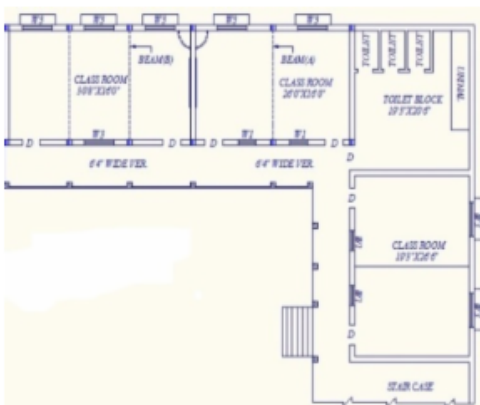

নির্বাচক নিবন্ধন আধিকারিকের স্বাক্ষর

Nazri Naksha

Google Map View

Polling Station Building Front View

Polling Station Front View

Cad View

Key MAP View

1 নাম : পুনম মন্ডল স্বামীর নাম: উদয় মন্ডল বাড়ির নং : 00 বয়স : 42 লিঙ্গ : মহিলা	CHQ2137545 ফটো উপলব্ধ	2 নাম : রিতা মন্ডল স্বামীর নাম: সদানন্দ মন্ডল বাড়ির নং : এন00045 বয়স : 23 লিঙ্গ : মহিলা	NTF2681377 ফটো উপলব্ধ	3 নাম : লক্ষন মন্ডল পিতার নাম: ভবেশ মন্ডল বাড়ির নং : n0076 বয়স : 40 লিঙ্গ : পুরুষ	NTF1180736 ফটো উপলব্ধ
4 নাম : সদানন্দ মন্ডল পিতার নাম: ভূপেশ মন্ডল বাড়ির নং : n0076 বয়স : 31 লিঙ্গ : পুরুষ	NTF1747187 ফটো উপলব্ধ	5 নাম : বন্দনা মন্ডল স্বামীর নাম: পুলক মন্ডল বাড়ির নং : n0015 বয়স : 37 লিঙ্গ : মহিলা	NTF1375641 ফটো উপলব্ধ	6 নাম : মঞ্জু মণ্ডল স্বামীর নাম: ভূপেশ মণ্ডল বাড়ির নং : n0076 বয়স : 57 লিঙ্গ : মহিলা	CHQ1542323 ফটো উপলব্ধ
7 নাম : অনিমা মন্ডল স্বামীর নাম: নিরেন মন্ডল বাড়ির নং : এন004 বয়স : 40 লিঙ্গ : মহিলা	NTF2189132 ফটো উপলব্ধ	8 নাম : রুবি কুমারী স্বামীর নাম: বিদেশ মন্ডল বাড়ির নং : n0190 বয়স : 30 লিঙ্গ : মহিলা	NTF1884691 ফটো উপলব্ধ	9 নাম : বীনা কুমারী স্বামীর নাম: মানিক মন্ডল বাড়ির নং : n0015 বয়স : 84 লিঙ্গ : মহিলা	WB/05/043/360203 ফটো উপলব্ধ
10 নাম : জগেন মন্ডল পিতার নাম: ভূপেশ মন্ডল বাড়ির নং : n0076 বয়স : 35 লিঙ্গ : পুরুষ	NTF1180744 ফটো উপলব্ধ	11 নাম : জুলি ঘোষ (যাদব) স্বামীর নাম: কুন্দন কুমার যাদব বাড়ির নং : n0175 বয়স : 31 লিঙ্গ : মহিলা	NTF1747237 ফটো উপলব্ধ	12 নাম : রাকেশ মন্ডল পিতার নাম: সমীরন মন্ডল বাড়ির নং : n0175 বয়স : 27 লিঙ্গ : পুরুষ	NTF1884543 ফটো উপলব্ধ
13 নাম : বিমলা কর্মকার স্বামীর নাম: ধীরেন কর্মকার বাড়ির নং : n0071 বয়স : 66 লিঙ্গ : মহিলা	WB/05/043/360011 ফটো উপলব্ধ	14 নাম : বিশখা কর্মকার স্বামীর নাম: ভোমন কর্মকার বাড়ির নং : n0070 বয়স : 39 লিঙ্গ : মহিলা	CHQ2692572 ফটো উপলব্ধ	15 নাম : উজ্জল কর্মকার পিতার নাম: ধীরেন কর্মকার বাড়ির নং : n0071 বয়স : 31 লিঙ্গ : পুরুষ	NTF1518729 ফটো উপলব্ধ
16 নাম : রঞ্জিত কর্মকার পিতার নাম: ধীরেন কর্মকার বাড়ির নং : n0071 বয়স : 37 লিঙ্গ : পুরুষ	NTF0040105 ফটো উপলব্ধ	17 নাম : পার্বতি কর্মকার স্বামীর নাম: মতিশ কর্মকার বাড়ির নং : n0070 বয়স : 73 লিঙ্গ : মহিলা	WB/05/043/360019 ফটো উপলব্ধ	18 নাম : মহাবীর কর্মকার পিতার নাম: দশরথ কর্মকার বাড়ির নং : n0069 বয়স : 63 লিঙ্গ : পুরুষ	NTF3032034 ফটো উপলব্ধ
19 নাম : রেবতি কর্মকার স্বামীর নাম: খগেন কর্মকার বাড়ির নং : n0163 বয়স : 71 লিঙ্গ : মহিলা	WB/05/043/360005 ফটো উপলব্ধ	20 নাম : ভারত কর্মকার পিতার নাম: জয়রাম কর্মকার বাড়ির নং : n0068 বয়স : 31 লিঙ্গ : পুরুষ	NTF1518745 ফটো উপলব্ধ	21 নাম : মিনি শর্মা স্বামীর নাম: সন্তোষ শর্মা বাড়ির নং : এন0076 বয়স : 31 লিঙ্গ : মহিলা	NTF2681500 ফটো উপলব্ধ
22 নাম : গোবিন্দ কর্মকার পিতার নাম: মতি কর্মকার বাড়ির নং : n0070 বয়স : 38 লিঙ্গ : পুরুষ	NTF1180371 ফটো উপলব্ধ	23 নাম : সৌরভ কুমার যাদব পিতার নাম: রামদেব যাদব বাড়ির নং : n0068 বয়স : 36 লিঙ্গ : পুরুষ	NTF0058305 ফটো উপলব্ধ	24 নাম : ফলবতি কর্মকার স্বামীর নাম: দীনেশ কর্মকার বাড়ির নং : n0072 বয়স : 61 লিঙ্গ : মহিলা	WB/05/043/360013 ফটো উপলব্ধ
25 নাম : ঝুমা কর্মকার স্বামীর নাম: উজ্জল কর্মকার বাড়ির নং : n0187 বয়স : 30 লিঙ্গ : মহিলা	NTF1884667 ফটো উপলব্ধ	26 নাম : লালন কর্মকার পিতার নাম: খগেন্দ্র কর্মকার বাড়ির নং : n0166 বয়স : 44 লিঙ্গ : পুরুষ	CHQ1541739 ফটো উপলব্ধ	27 নাম : বলদেব কর্মকার পিতার নাম: জয়রাম কর্মকার বাড়ির নং : n0068 বয়স : 30 লিঙ্গ : পুরুষ	NTF1661172 ফটো উপলব্ধ
28 নাম : সুখমা কর্মকার স্বামীর নাম: বলদেব কর্মকার বাড়ির নং : n0068 বয়স : 29 লিঙ্গ : মহিলা	NTF1747278 ফটো উপলব্ধ	29 নাম : ভোমন কর্মকার পিতার নাম: মতিশ কর্মকার বাড়ির নং : এন0070 বয়স : 50 লিঙ্গ : পুরুষ	WB/05/043/360020 ফটো উপলব্ধ	30 নাম : প্রিয়াঙ্কা কর্মকার স্বামীর নাম: গোবিন্দ কর্মকার বাড়ির নং : এন000 বয়স : 29 লিঙ্গ : মহিলা	NTF2994622 ফটো উপলব্ধ