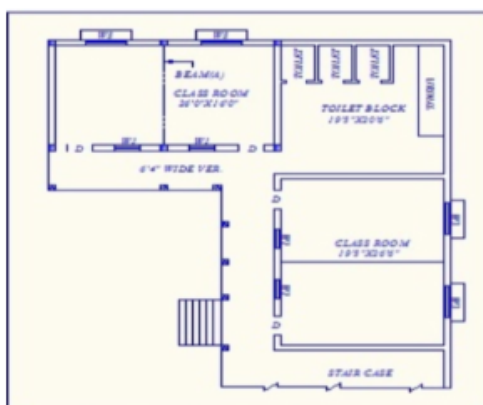

নির্বাচক নিবন্ধন আধিকারিকের স্বাক্ষর

Nazri Naksha

Google Map View

Polling Station Building Front View

Polling Station Front View

Cad View

Key MAP View

1 নাম : বিবি নাজেমা স্বামীর নাম: মোহাঃ সায়েদ আলি বাড়ির নং : n0059 বয়স : 60 লিঙ্গ : মহিলা	NTF2531549 ফটো উপলব্ধ	2 নাম : মহাঃ আকবার আলি মায়ের নাম: আব্দুল সালাম বাড়ির নং : n0014 বয়স : 44 লিঙ্গ : পুরুষ	CHQ2683324 ফটো উপলব্ধ	3 নাম : এসবিনা স্বামীর নাম: সাদেক আলি বাড়ির নং : n0058 বয়স : 48 লিঙ্গ : মহিলা	NTF0433540 ফটো উপলব্ধ
4 নাম : মহাঃ ইব্রাহিম পিতার নাম: মুঞ্জুর হুসেন বাড়ির নং : n0008 বয়স : 46 লিঙ্গ : পুরুষ	CHQ2433373 ফটো উপলব্ধ	5 নাম : নাজনারা খাতুন স্বামীর নাম: আক্তারুদ্দীন আল মামুন বাড়ির নং : nং001 বয়স : 24 লিঙ্গ : মহিলা	NTF2640886 ফটো উপলব্ধ	6 নাম : বিবি আবেরা স্বামীর নাম: আবুল কালাম আজাদ বাড়ির নং : n0001 বয়স : 54 লিঙ্গ : মহিলা	NTF2321644 ফটো উপলব্ধ
7 নাম : আতাউর রহমান পিতার নাম: এসরাইল বাড়ির নং : n0036 বয়স : 55 লিঙ্গ : পুরুষ	NTF2320653 ফটো উপলব্ধ	8 নাম : আব্দুর রহিম পিতার নাম: নেয়ামতুল্লা বাড়ির নং : n0058 বয়স : 30 লিঙ্গ : পুরুষ	NTF1219856 ফটো উপলব্ধ	9 নাম : বিবি খাতিমন স্বামীর নাম: নেয়ামতুল্লা বাড়ির নং : n0058 বয়স : 63 লিঙ্গ : মহিলা	NTF2320950 ফটো উপলব্ধ
10 নাম : মোমেদা স্বামীর নাম: সাম মহম্মাদ বাড়ির নং : n0033 বয়স : 70 লিঙ্গ : মহিলা	NTF2320901 ফটো উপলব্ধ	11 নাম : বিবি মোরজিনা স্বামীর নাম: আনারুল ইসলাম বাড়ির নং : n0016 বয়স : 35 লিঙ্গ : মহিলা	NTF1570860 ফটো উপলব্ধ	12 নাম : রুকসেনা বিবি স্বামীর নাম: সাদিকুল ইসলাম বাড়ির নং : n0142 বয়স : 30 লিঙ্গ : মহিলা	NTF1790849 ফটো উপলব্ধ
13 নাম : কামরুজ্জামান পিতার নাম: আব্দুল কালাম বাড়ির নং : n0194 বয়স : 28 লিঙ্গ : পুরুষ	NTF1925783 ফটো উপলব্ধ	14 নাম : মফিজুল পিতার নাম: মোঃ দাউদ বাড়ির নং : n0016 বয়স : 48 লিঙ্গ : পুরুষ	NTF2320927 ফটো উপলব্ধ	15 নাম : মহঃ এসাহাক পিতার নাম: পেশকার আলি বাড়ির নং : n0053 বয়স : 61 লিঙ্গ : পুরুষ	NTF2321073 ফটো উপলব্ধ
16 নাম : মজিবুর রহমান পিতার নাম: মইনুদ্দিন বাড়ির নং : n0034 বয়স : 61 লিঙ্গ : পুরুষ	NTF2320505 ফটো উপলব্ধ	17 নাম : নাজাত বানু স্বামীর নাম: মজিবুর রহমান বাড়ির নং : n0196 বয়স : 28 লিঙ্গ : মহিলা	NTF1925809 ফটো উপলব্ধ	18 নাম : মহঃ নাজির হোসেন পিতার নাম: আব্দুল জাক্বার বাড়ির নং : n0026 বয়স : 66 লিঙ্গ : পুরুষ	CHQ1560028 ফটো উপলব্ধ
19 নাম : মেনুকা বিবি স্বামীর নাম: মোহাঃ সাদ বাড়ির নং : N0024 বয়স : 26 লিঙ্গ : মহিলা	NTF2064830 ফটো উপলব্ধ	20 নাম : সেইদুর রহমান পিতার নাম: আব্দুল বাশির বাড়ির নং : n0039 বয়স : 50 লিঙ্গ : পুরুষ	NTF2321115 ফটো উপলব্ধ	21 নাম : শেফালী স্বামীর নাম: নাসিরুদ্দিন বাড়ির নং : n0040 বয়স : 49 লিঙ্গ : মহিলা	NTF2533206 ফটো উপলব্ধ
22 নাম : বিবি রেহেনা স্বামীর নাম: মতিউর রহমান বাড়ির নং : n0036 বয়স : 41 লিঙ্গ : মহিলা	CHQ1560598 ফটো উপলব্ধ	23 নাম : রোজিনা খাতুন পিতার নাম: জিয়াউল হক বাড়ির নং : n0020 বয়স : 32 লিঙ্গ : মহিলা	NTF1570845 ফটো উপলব্ধ	24 নাম : আমির আল মামুন পিতার নাম: রহমতুল্লাহ বাড়ির নং : n0077 বয়স : 29 লিঙ্গ : পুরুষ	NTF1925403 ফটো উপলব্ধ
25 নাম : এনদাদুল হক পিতার নাম: আব্দুল খালেদ বাড়ির নং : এন0152 বয়স : 21 লিঙ্গ : পুরুষ	NTF2934875 ফটো উপলব্ধ	26 নাম : ইনজামুল হক পিতার নাম: মতিউর রহমান বাড়ির নং : এন001 বয়স : 23 লিঙ্গ : পুরুষ	NTF2681070 ফটো উপলব্ধ	27 নাম : মোহঃ সফি কুল ইসলাম পিতার নাম: সাজ্জাদ আলি বাড়ির নং : n0060 বয়স : 31 লিঙ্গ : পুরুষ	NTF1689215 ফটো উপলব্ধ
28 নাম : মহঃ রুহুল আমিন পিতার নাম: সায়েদ আলি বাড়ির নং : এন000 বয়স : 23 লিঙ্গ : পুরুষ	NTF2681062 ফটো উপলব্ধ	29 নাম : আকরাম আলি পিতার নাম: সাদেক আলি বাড়ির নং : n0050 বয়স : 22 লিঙ্গ : পুরুষ	NTF2883601 ফটো উপলব্ধ	30 নাম : বিবি রেহেনা স্বামীর নাম: মহাঃ ইব্রাহিম বাড়ির নং : n0008 বয়স : 41 লিঙ্গ : মহিলা	NTF1082585 ফটো উপলব্ধ