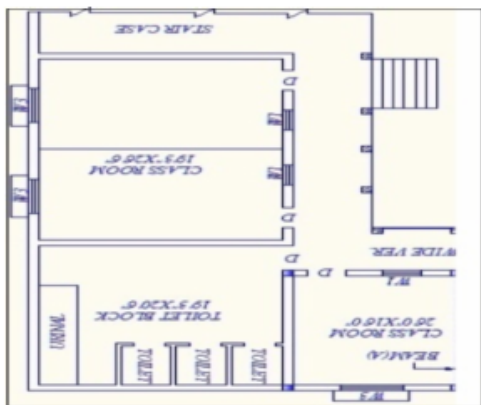

নির্বাচক নিবন্ধন আধিকারিকের স্বাক্ষর

Nazri Naksha

Google Map View

Polling Station Building Front View

Polling Station Front View

Cad View

Key MAP View

| | | | | | | | | |
|--|------------------|------------|--|------------|------------|---|------------|------------|
| 1 | NTF2551802 | ফটো উপলব্ধ | 2 | NTF2221794 | ফটো উপলব্ধ | 3 | NTF2760536 | ফটো উপলব্ধ |
| নাম : মহাঃ সেরাজুদ্দিন পিতার নাম : সজ্জাদ আলি বাড়ির নং : n0126 বয়স : 78 লিঙ্গ : পুরুষ | | | নাম : হাসনারা বিবি স্বামীর নাম : আইজুদদিন বাড়ির নং : n0146 বয়স : 65 লিঙ্গ : মহিলা | | | নাম : তাজমুল হক পিতার নাম : আব্দুর রহিম বাড়ির নং : এন00128 বয়স : 23 লিঙ্গ : পুরুষ | | |
| 4 | NTF1791425 | ফটো উপলব্ধ | 5 | NTF1572650 | ফটো উপলব্ধ | 6 | NTF2970630 | ফটো উপলব্ধ |
| নাম : ফারিদা খাতুন পিতার নাম : ফজলুল হক বাড়ির নং : n0132 বয়স : 28 লিঙ্গ : মহিলা | | | নাম : খাতিজা খাতুন স্বামীর নাম : মহাঃ জিয়াউর রহমান বাড়ির নং : n0090 বয়স : 33 লিঙ্গ : মহিলা | | | নাম : মরিয়ম স্বামীর নাম : গিয়াসুদ্দিন বাড়ির নং : n0101 বয়স : 61 লিঙ্গ : মহিলা | | |
| 7 | NTF1221522 | ফটো উপলব্ধ | 8 | NTF2683217 | ফটো উপলব্ধ | 9 | NTF2222206 | ফটো উপলব্ধ |
| নাম : ফারুক আলম পিতার নাম : গিয়াসুদ্দিন বাড়ির নং : n0101 বয়স : 38 লিঙ্গ : পুরুষ | | | নাম : রবিউল পিতার নাম : প্রসারফুল হক বাড়ির নং : এন00128 বয়স : 23 লিঙ্গ : পুরুষ | | | নাম : নৈমুদ্দিন পিতার নাম : হাজী সমসুদ্দিন বাড়ির নং : n0077 বয়স : 71 লিঙ্গ : পুরুষ | | |
| 10 | NTF1220623 | ফটো উপলব্ধ | 11 | NTF1427582 | ফটো উপলব্ধ | 12 | NTF1085356 | ফটো উপলব্ধ |
| নাম : গোলাম হোসেন পিতার নাম : হাইনুল হক বাড়ির নং : n0145 বয়স : 33 লিঙ্গ : পুরুষ | | | নাম : জোসনারা খাতুন স্বামীর নাম : মহাঃ তফিজুল হক বাড়ির নং : n0114 বয়স : 33 লিঙ্গ : মহিলা | | | নাম : কিসমতুল্লাহ বিবি স্বামীর নাম : সাদিকুল আলম বাড়ির নং : n0145 বয়স : 23 লিঙ্গ : মহিলা | | |
| 13 | WB/05/043/231435 | ফটো উপলব্ধ | 14 | CHQ2434918 | ফটো উপলব্ধ | 15 | CHQ2434926 | ফটো উপলব্ধ |
| নাম : কয়েশ আলি পিতার নাম : সের মহগা বাড়ির নং : n0118 বয়স : 66 লিঙ্গ : পুরুষ | | | নাম : বিবি ফিরদৌসী স্বামীর নাম : শাহজান বাড়ির নং : n0121 বয়স : 23 লিঙ্গ : মহিলা | | | নাম : নাজেমা বিবি স্বামীর নাম : সাজেমান বাড়ির নং : n0121 বয়স : 46 লিঙ্গ : মহিলা | | |
| 16 | NTF1220672 | ফটো উপলব্ধ | 17 | NTF1220086 | ফটো উপলব্ধ | 18 | NTF2231942 | ফটো উপলব্ধ |
| নাম : জল্লু বহমান পিতার নাম : নজরুল ইসলাম বাড়ির নং : n0118 বয়স : 23 লিঙ্গ : পুরুষ | | | নাম : আয়েশা বিবি স্বামীর নাম : মনসুর বাড়ির নং : n0082 বয়স : 34 লিঙ্গ : মহিলা | | | নাম : বিবি হারেশা স্বামীর নাম : ফজলুল হক বাড়ির নং : n0115 বয়স : 82 লিঙ্গ : মহিলা | | |
| 19 | NTF2945269 | ফটো উপলব্ধ | 20 | NTF1315191 | ফটো উপলব্ধ | 21 | NTF2227346 | ফটো উপলব্ধ |
| নাম : মহঃ আকতারুল পিতার নাম : মতিউর রহমান বাড়ির নং : এন00115 বয়স : 20 লিঙ্গ : পুরুষ | | | নাম : বিবি খাইরন নেশা স্বামীর নাম : মহঃ সাজাহান বাড়ির নং : n0139 বয়স : 35 লিঙ্গ : মহিলা | | | নাম : জাকির হোসেন পিতার নাম : আব্দুর রহমান বাড়ির নং : n0150 বয়স : 52 লিঙ্গ : পুরুষ | | |
| 22 | WB/05/043/237009 | ফটো উপলব্ধ | 23 | NTF2065837 | ফটো উপলব্ধ | 24 | NTF2610822 | ফটো উপলব্ধ |
| নাম : মরিউম স্বামীর নাম : হাকিম বাড়ির নং : n0259 বয়স : 61 লিঙ্গ : মহিলা | | | নাম : ককসেরা খাতুন স্বামীর নাম : সেলিম আকতার বাড়ির নং : n0122 বয়স : 23 লিঙ্গ : মহিলা | | | নাম : শুকতারা খাতুন স্বামীর নাম : জামিরুল বাড়ির নং : নং 123 বয়স : 28 লিঙ্গ : মহিলা | | |
| 25 | NTF2683522 | ফটো উপলব্ধ | 26 | NTF1791318 | ফটো উপলব্ধ | 27 | CHQ2437150 | ফটো উপলব্ধ |
| নাম : রফিকুল ইসলাম পিতার নাম : মতিউর রহমান বাড়ির নং : এন00115 বয়স : 23 লিঙ্গ : পুরুষ | | | নাম : আব্দুল আলিম পিতার নাম : নজরুল ইসলাম বাড়ির নং : n0109 বয়স : 29 লিঙ্গ : পুরুষ | | | নাম : আবদুল খালেক পিতার নাম : মোহাম্মদ মহসিন বাড়ির নং : n0090 বয়স : 39 লিঙ্গ : পুরুষ | | |
| 28 | NTF3033487 | ফটো উপলব্ধ | 29 | NTF1689835 | ফটো উপলব্ধ | 30 | NTF1315233 | ফটো উপলব্ধ |
| নাম : মহঃ গিয়াসুদ্দিন পিতার নাম : আব্বাস বাড়ির নং : n0101 বয়স : 66 লিঙ্গ : পুরুষ | | | নাম : মহাঃ মাহিউদ্দিন পিতার নাম : হাইনুল হক বাড়ির নং : n0113 বয়স : 23 লিঙ্গ : পুরুষ | | | নাম : মহঃ তেফিজুল হক পিতার নাম : হবিবুর রহমান বাড়ির নং : n0114 বয়স : 35 লিঙ্গ : পুরুষ | | |