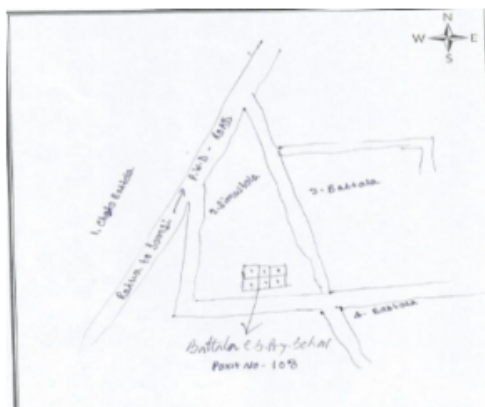

Nazri Naksha