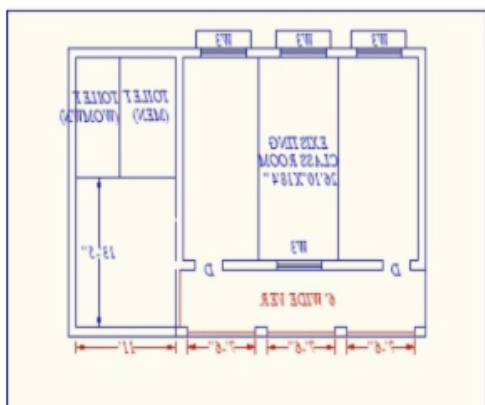

নির্বাচক নিবন্ধন আধিকারিকের স্বাক্ষর

Nazri Naksha

Google Map View

Polling Station Building Front View

Polling Station Front View

Cad View

Key MAP View

1	NTF2167427	ফটো উপলব্ধ	নাম : সেলিম আকতার পিতার নাম: সাজাহান বাড়ির নং : এন0042 বয়স : 28 লিঙ্গ : পুরুষ
2	NTF2167773	ফটো উপলব্ধ	নাম : গোলাম মাসুদ পিতার নাম: আজিমুদ্দিন বাড়ির নং : N0176 বয়স : 23 লিঙ্গ : পুরুষ
3	NTF2613123	ফটো উপলব্ধ	নাম : সাকিবুল হক পিতার নাম: আব্দুল করিম বাড়ির নং : নং008 বয়স : 23 লিঙ্গ : পুরুষ
4	NTF2611200	ফটো উপলব্ধ	নাম : বারকাত পিতার নাম: আব্দুল কাদির বাড়ির নং : N0044 বয়স : 23 লিঙ্গ : পুরুষ
5	NTF2611168	ফটো উপলব্ধ	নাম : সামসুল হক পিতার নাম: মহঃ হানিফ বাড়ির নং : N0046 বয়স : 26 লিঙ্গ : পুরুষ
6	WB/05/043/231565	ফটো উপলব্ধ	নাম : মহাতাপউদ্দিন পিতার নাম: সের মহঃ বাড়ির নং : নং 160 বয়স : 61 লিঙ্গ : পুরুষ
7	NTF2167211	ফটো উপলব্ধ	নাম : অম্মীর খাতুন পিতার নাম: আবদুল রশিদ বাড়ির নং : এন0117 বয়স : 31 লিঙ্গ : মহিলা
8	NTF2168201	ফটো উপলব্ধ	নাম : কুমেল্লা স্বামীর নাম: মহঃ কলিমুদ্দিন বাড়ির নং : এন0075 বয়স : 38 লিঙ্গ : মহিলা
9	NTF2066389	ফটো উপলব্ধ	নাম : মুখলেসুর রহমান পিতার নাম: আফজাল হোসেন বাড়ির নং : এন0019 বয়স : 26 লিঙ্গ : পুরুষ
10	NTF2611846	ফটো উপলব্ধ	নাম : সেরিনা খাতুন পিতার নাম: খলিলুর রহমান বাড়ির নং : নং 0001 বয়স : 25 লিঙ্গ : মহিলা
11	NTF2784734	ফটো উপলব্ধ	নাম : মেহেন্দা স্বামীর নাম: গোলাম মোর্তজা বাড়ির নং : নং176 বয়স : 23 লিঙ্গ : মহিলা
12	NTF2167260	ফটো উপলব্ধ	নাম : ইমাম হুসেন পিতার নাম: আবদুল রশিদ বাড়ির নং : এন0117 বয়স : 28 লিঙ্গ : পুরুষ
13	NTF2066165	ফটো উপলব্ধ	নাম : সফিকুল আলম পিতার নাম: হাইনুল বাড়ির নং : N0085 বয়স : 23 লিঙ্গ : পুরুষ
14	NTF2166833	ফটো উপলব্ধ	নাম : তারিকুল আরাফার পিতার নাম: সানাউল্লাহ বাড়ির নং : N0180 বয়স : 32 লিঙ্গ : পুরুষ
15	NTF2118826	ফটো উপলব্ধ	নাম : সাকিবুল হক পিতার নাম: মহঃ আলতাফ হোসেন বাড়ির নং : N0079 বয়স : 29 লিঙ্গ : পুরুষ
16	NTF2118289	ফটো উপলব্ধ	নাম : মিসবাহুল ইসলাম পিতার নাম: মহঃ আসাদুল্লা বাড়ির নং : এন000 বয়স : 25 লিঙ্গ : পুরুষ
17	NTF2611655	ফটো উপলব্ধ	নাম : নাসিমা খাতুন পিতার নাম: মুকলেসুর রহমান বাড়ির নং : নং0 বয়স : 29 লিঙ্গ : মহিলা
18	NTF2611374	ফটো উপলব্ধ	নাম : তানজিলা খাতুন স্বামীর নাম: ওয়াসিম আক্তার বাড়ির নং : N0023 বয়স : 24 লিঙ্গ : মহিলা
19	NTF2118883	ফটো উপলব্ধ	নাম : মানজুরা খাতুন স্বামীর নাম: মাজিবুর রহমান বাড়ির নং : N0098 বয়স : 29 লিঙ্গ : মহিলা
20	NTF2118800	ফটো উপলব্ধ	নাম : নাসিমা খাতুন স্বামীর নাম: ইজামুল হক বাড়ির নং : এন0055 বয়স : 27 লিঙ্গ : মহিলা
21	NTF2118743	ফটো উপলব্ধ	নাম : তানজেরা খাতুন স্বামীর নাম: মহঃ ইলিয়াস বাড়ির নং : N0012 বয়স : 27 লিঙ্গ : মহিলা
22	NTF2611341	ফটো উপলব্ধ	নাম : মোসাঃ তানজেরা খাতুন স্বামীর নাম: খাইরুল ইসলাম বাড়ির নং : N0052 বয়স : 27 লিঙ্গ : মহিলা
23	NTF2136471	ফটো উপলব্ধ	নাম : হাসনা খাতুন স্বামীর নাম: ইমামুল বাড়ির নং : এন006 বয়স : 23 লিঙ্গ : মহিলা
24	NTF2612646	ফটো উপলব্ধ	নাম : আনজুরা খাতুন স্বামীর নাম: হাসেন মোবারক বাড়ির নং : নং0055 বয়স : 28 লিঙ্গ : মহিলা
25	NTF2167500	ফটো উপলব্ধ	নাম : সাহাজাদি খাতুন স্বামীর নাম: লুতফর রহমান বাড়ির নং : N0045 বয়স : 32 লিঙ্গ : মহিলা
26	NTF2784767	ফটো উপলব্ধ	নাম : ফ লুসানা খাতুন স্বামীর নাম: তাহাসান আলি বাড়ির নং : নং188 বয়স : 23 লিঙ্গ : মহিলা
27	NTF2118818	ফটো উপলব্ধ	নাম : সায়েরা খাতুন স্বামীর নাম: মণিরুল ইসলাম বাড়ির নং : এন0083 বয়স : 27 লিঙ্গ : মহিলা
28	NTF2118230	ফটো উপলব্ধ	নাম : নিলুফা নাসরিন পিতার নাম: অবোল হোসেন বাড়ির নং : N0060 বয়স : 25 লিঙ্গ : মহিলা
29	NTF2118768	ফটো উপলব্ধ	নাম : মোসাঃ ফ লটসি খাতুন স্বামীর নাম: মোহঃ জাহাঙ্গির আলম বাড়ির নং : এন0101 বয়স : 27 লিঙ্গ : মহিলা
30	NTF2784718	ফটো উপলব্ধ	নাম : মোসাঃ হান্না রাবিয়া স্বামীর নাম: গোলাম রাব্বানি বাড়ির নং : এন0098 বয়স : 23 লিঙ্গ : মহিলা