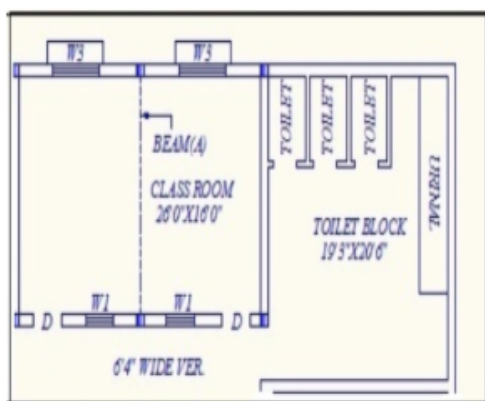

নির্বাচক নিবন্ধন আধিকারিকের স্বাক্ষর

Nazri Naksha

Google Map View

Polling Station Building Front View

Polling Station Front View

Cad View

Key MAP View

1	NTF1572940	ফটো উপলব্ধ	নাম : মহঃ এসাহাক পিতার নাম: মহঃ মোরসালিম বাড়ির নং : n0040 বয়স : 31 লিঙ্গ : পুরুষ	2	NTF1689926	ফটো উপলব্ধ	নাম : মোক্তারা খাতুন পিতার নাম: আব্দুল মাতিন বাড়ির নং : n0045 বয়স : 32 লিঙ্গ : মহিলা	3	NTF1689918	ফটো উপলব্ধ	নাম : চাঁনতারা খাতুন পিতার নাম: আব্দুল মাতিন বাড়ির নং : n0045 বয়স : 30 লিঙ্গ : মহিলা
4	NTF2936979	ফটো উপলব্ধ	নাম : দিলবার হোসেন পিতার নাম: মাজেদ আলি বাড়ির নং : 12 বয়স : 23 লিঙ্গ : পুরুষ	5	NTF1736412	ফটো উপলব্ধ	নাম : সিমা মুসলিম স্বামীর নাম: আবুল বাইয়ান বাড়ির নং : এন000 বয়স : 28 লিঙ্গ : মহিলা	6	NTF2237311	ফটো উপলব্ধ	নাম : মহঃ মাসুদ আলম চৌধুরী পিতার নাম: সেখ সাইফুদ্দিন বাড়ির নং : n0063 বয়স : 61 লিঙ্গ : পুরুষ
7	NTF2255248	ফটো উপলব্ধ	নাম : আজহার পিতার নাম: সামসুদ্দিন বাড়ির নং : n0042 বয়স : 47 লিঙ্গ : পুরুষ	8	NTF1572858	ফটো উপলব্ধ	নাম : কোহিনুর খাতুন স্বামীর নাম: আলী হোসেন বাড়ির নং : n0005 বয়স : 30 লিঙ্গ : মহিলা	9	CHQ1560994	ফটো উপলব্ধ	নাম : শিশমহম্মাদ পিতার নাম: লালমহম্মাদ বাড়ির নং : n0007 বয়স : 59 লিঙ্গ : পুরুষ
10	WB/05/043/237377	ফটো উপলব্ধ	নাম : রজ্জেশা স্বামীর নাম: শিশমহম্মাদ বাড়ির নং : n0007 বয়স : 56 লিঙ্গ : মহিলা	11	NTF2873321	ফটো উপলব্ধ	নাম : সাইদুর রহমান পিতার নাম: সাফিকুল ইসলাম বাড়ির নং : এন0019 বয়স : 24 লিঙ্গ : পুরুষ	12	CHQ1582030	ফটো উপলব্ধ	নাম : জামিকুদ্দিন পিতার নাম: আব্দুল ওহাব বাড়ির নং : n0024 বয়স : 45 লিঙ্গ : পুরুষ
13	NTF1427871	ফটো উপলব্ধ	নাম : নাজেমা খাতুন স্বামীর নাম: লোকমান বাড়ির নং : n0042 বয়স : 32 লিঙ্গ : মহিলা	14	CHQ2436905	ফটো উপলব্ধ	নাম : সেরাজুল ইসলাম পিতার নাম: হবিবুর রহমান বাড়ির নং : n0055 বয়স : 45 লিঙ্গ : পুরুষ	15	NTF1792068	ফটো উপলব্ধ	নাম : আবুল বায়ান পিতার নাম: মহঃ সামাউল বাড়ির নং : n0018 বয়স : 32 লিঙ্গ : পুরুষ
16	NTF1220714	ফটো উপলব্ধ	নাম : মুকলেসুর রহমান পিতার নাম: মহঃ কামালুদ্দিন বাড়ির নং : n0012 বয়স : 31 লিঙ্গ : পুরুষ	17	NTF2244085	ফটো উপলব্ধ	নাম : আজাদ আলি পিতার নাম: সোহরাব আলি বাড়ির নং : n0014 বয়স : 59 লিঙ্গ : পুরুষ	18	NTF2565117	ফটো উপলব্ধ	নাম : সাফিকুল ইসলাম পিতার নাম: ইমামুদ্দিন বাড়ির নং : n0019 বয়স : 51 লিঙ্গ : পুরুষ
19	NTF2237501	ফটো উপলব্ধ	নাম : সাদেক আলি পিতার নাম: আব্দুল কাদির বাড়ির নং : n0009 বয়স : 51 লিঙ্গ : পুরুষ	20	NTF1926658	ফটো উপলব্ধ	নাম : সাহিদুল ইসলাম পিতার নাম: সাইনুল হক বাড়ির নং : n0068 বয়স : 37 লিঙ্গ : পুরুষ	21	NTF2562494	ফটো উপলব্ধ	নাম : বিবি আনজুরা স্বামীর নাম: নজরুল বাড়ির নং : n0041 বয়স : 51 লিঙ্গ : মহিলা
22	CHQ1580836	ফটো উপলব্ধ	নাম : নাজবুল হক পিতার নাম: আবুল কাশিম বাড়ির নং : n0049 বয়স : 45 লিঙ্গ : পুরুষ	23	CHQ1581347	ফটো উপলব্ধ	নাম : আবদুল হক পিতার নাম: বাসেদ বাড়ির নং : n0081 বয়স : 68 লিঙ্গ : পুরুষ	24	NTF1085943	ফটো উপলব্ধ	নাম : বিবি সয়েমা স্বামীর নাম: আব্দুল করিম বাড়ির নং : n0040 বয়স : 35 লিঙ্গ : মহিলা
25	NTF1573013	ফটো উপলব্ধ	নাম : আসরাফুল হক পিতার নাম: আবদুল হক বাড়ির নং : n0081 বয়স : 37 লিঙ্গ : পুরুষ	26	NTF2558047	ফটো উপলব্ধ	নাম : মোহ কবাতুল্লা পিতার নাম: আইউব আলি বাড়ির নং : n0054 বয়স : 60 লিঙ্গ : পুরুষ	27	CHQ1581537	ফটো উপলব্ধ	নাম : জায়বোন নেশা স্বামীর নাম: আলাউদ্দিন বাড়ির নং : n0056 বয়স : 55 লিঙ্গ : মহিলা
28	CHQ2046209	ফটো উপলব্ধ	নাম : মহঃ আনারুল হক পিতার নাম: মহঃ নুরুল ইসলাম বাড়ির নং : n0086 বয়স : 49 লিঙ্গ : পুরুষ	29	NTF1428028	ফটো উপলব্ধ	নাম : খালিদা রহমান স্বামীর নাম: মহঃ মুরসালিম বাড়ির নং : n0006 বয়স : 33 লিঙ্গ : মহিলা	30	NTF2241271	ফটো উপলব্ধ	নাম : হাদিসন স্বামীর নাম: শরিফুদ্দিন বাড়ির নং : n0086 বয়স : 74 লিঙ্গ : মহিলা