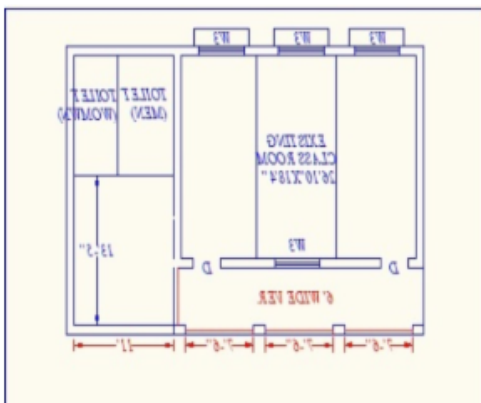

নির্বাচক নিবন্ধন আধিকারিকের স্বাক্ষর

Nazri Naksha

Google Map View

Polling Station Building Front View

Polling Station Front View

Cad View

Key MAP View

1	NTF2267078	ফটো উপলব্ধ	নাম : মারজিনা বেওয়া স্বামীর নাম: সাহ বাড়ির নং : n0005 বয়স : 70 লিঙ্গ : মহিলা	2	NTF1837459	ফটো উপলব্ধ	নাম : মিরিজা খাতুন স্বামীর নাম: আমিরুল ইসলাম বাড়ির নং : এন0143 বয়স : 28 লিঙ্গ : মহিলা	3	NTF2286615	ফটো উপলব্ধ	নাম : আব্দুল সালাম পিতার নাম: সাজিরুদ্দিন বাড়ির নং : n0027 বয়স : 58 লিঙ্গ : পুরুষ
4	NTF1087600	ফটো উপলব্ধ	নাম : আঞ্জুলা বিবি স্বামীর নাম: হাবিবুর রহমান বাড়ির নং : n00155 বয়স : 38 লিঙ্গ : মহিলা	5	NTF2288033	ফটো উপলব্ধ	নাম : খালেদ পিতার নাম: আঃ জহাক বাড়ির নং : n0007 বয়স : 70 লিঙ্গ : পুরুষ	6	NTF1428713	ফটো উপলব্ধ	নাম : আব্দুল কাদ্দীর পিতার নাম: শাহাব আলি বাড়ির নং : n0020 বয়স : 30 লিঙ্গ : পুরুষ
7	NTF1690395	ফটো উপলব্ধ	নাম : সখিনা খাতুন পিতার নাম: ফাইজুদ্দিন বাড়ির নং : n0020 বয়স : 32 লিঙ্গ : মহিলা	8	NTF2600773	ফটো উপলব্ধ	নাম : এসতাব আলি পিতার নাম: হাজি আবদুল মজিদ বাড়ির নং : n0020 বয়স : 63 লিঙ্গ : পুরুষ	9	NTF2017879	ফটো উপলব্ধ	নাম : সানজিদা খাতুন স্বামীর নাম: আবল হুসেন বাড়ির নং : n0174 বয়স : 29 লিঙ্গ : মহিলা
10	NTF2262541	ফটো উপলব্ধ	নাম : বিবি সেফালি স্বামীর নাম: নুরুল ইসলাম বাড়ির নং : n0010 বয়স : 50 লিঙ্গ : মহিলা	11	NTF1927573	ফটো উপলব্ধ	নাম : মাহবুল হক পিতার নাম: মোকবুল হুসেন বাড়ির নং : n0046 বয়স : 28 লিঙ্গ : পুরুষ	12	NTF0450767	ফটো উপলব্ধ	নাম : খলিফুর রহমান পিতার নাম: আঃ মাজিদ বাড়ির নং : n0020 বয়স : 30 লিঙ্গ : পুরুষ
13	NTF2284750	ফটো উপলব্ধ	নাম : মতিউর রহমান পিতার নাম: হাজি আব্দুল মজিদ বাড়ির নং : n0020 বয়স : 51 লিঙ্গ : পুরুষ	14	NTF2786689	ফটো উপলব্ধ	নাম : রজিনা খাতুন স্বামীর নাম: সাহাবুল হক বাড়ির নং : এন0005 বয়স : 28 লিঙ্গ : মহিলা	15	NTF1221993	ফটো উপলব্ধ	নাম : আবু কালাম পিতার নাম: মহাঃ সোলাইমান বাড়ির নং : n0016 বয়স : 38 লিঙ্গ : পুরুষ
16	NTF1222025	ফটো উপলব্ধ	নাম : হাজেরা বিবি স্বামীর নাম: আব্দুল রাজ্জাক বাড়ির নং : n0020 বয়স : 40 লিঙ্গ : মহিলা	17	CHQ2053940	ফটো উপলব্ধ	নাম : সৈয়ব আলী পিতার নাম: আইজুদ্দিন বাড়ির নং : n0029 বয়স : 45 লিঙ্গ : পুরুষ	18	NTF2264653	ফটো উপলব্ধ	নাম : মহঃ হানিফ পিতার নাম: শিশ মহঃ বাড়ির নং : n0028 বয়স : 51 লিঙ্গ : পুরুষ
19	NTF1574342	ফটো উপলব্ধ	নাম : নাসিমা খাতুন পিতার নাম: আইজুদ্দিন বাড়ির নং : n0029 বয়স : 31 লিঙ্গ : মহিলা	20	NTF0451054	ফটো উপলব্ধ	নাম : ইশা আলি পিতার নাম: খুরশেদ বাড়ির নং : n0005 বয়স : 51 লিঙ্গ : পুরুষ	21	NTF2265056	ফটো উপলব্ধ	নাম : খাইরুন স্বামীর নাম: ইশা আলি বাড়ির নং : n0116 বয়স : 66 লিঙ্গ : মহিলা
22	NTF2265122	ফটো উপলব্ধ	নাম : মহঃ নবেদ আলি পিতার নাম: মুত সেখ বাবু বাড়ির নং : n0029 বয়স : 55 লিঙ্গ : পুরুষ	23	NTF0451013	ফটো উপলব্ধ	নাম : হেফজুর রহমান পিতার নাম: খালেদ বাড়ির নং : n0007 বয়স : 45 লিঙ্গ : পুরুষ	24	NTF1222629	ফটো উপলব্ধ	নাম : সলিমা খাতুন স্বামীর নাম: মোহঃ আবদুর রহিম বাড়ির নং : n0008 বয়স : 34 লিঙ্গ : মহিলা
25	NTF2786333	ফটো উপলব্ধ	নাম : মোবারক পিতার নাম: মহাঃ রব্বুল বাড়ির নং : এন0063 বয়স : 23 লিঙ্গ : পুরুষ	26	NTF1222074	ফটো উপলব্ধ	নাম : ইরিনা খাতুন স্বামীর নাম: মহঃ জালালউদ্দিন বাড়ির নং : n0026 বয়স : 34 লিঙ্গ : মহিলা	27	CHQ2280089	ফটো উপলব্ধ	নাম : বিবি নুসেবাতুল স্বামীর নাম: মহঃ হানিফ বাড়ির নং : n0029 বয়স : 30 লিঙ্গ : মহিলা
28	NTF2264729	ফটো উপলব্ধ	নাম : রাশেদা বিবি স্বামীর নাম: আবেদ আলি বাড়ির নং : n0031 বয়স : 66 লিঙ্গ : মহিলা	29	NTF1087857	ফটো উপলব্ধ	নাম : মোবারক হোসেন পিতার নাম: আব্দুল হামেদ বাড়ির নং : n0039 বয়স : 30 লিঙ্গ : পুরুষ	30	CHQ1580877	ফটো উপলব্ধ	নাম : মজিবুর রহমান পিতার নাম: ফাইজুদ্দিন বাড়ির নং : n0029 বয়স : 50 লিঙ্গ : পুরুষ