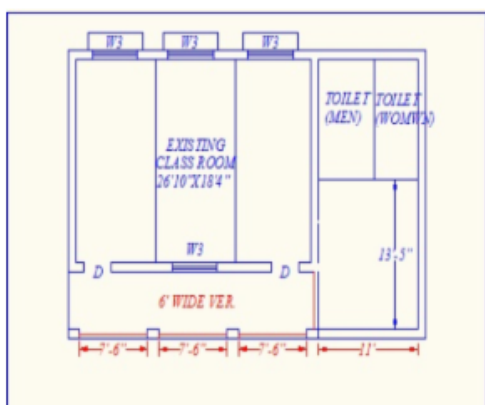

নির্বাচক নিবন্ধন আধিকারিকের স্বাক্ষর

Nazri Naksha

Google Map View

Polling Station Building Front View

Polling Station Front View

Cad View

Key MAP View

1 নাম : আসাদ আলি পিতার নাম: জিয়োরাত বাড়ির নং : n0008 বয়স : 92 লিঙ্গ : পুরুষ	WB/05/043/264053	ফটো উপলব্ধ	2 নাম : বিবি সেনা স্বামীর নাম: নজরুল হক বাড়ির নং : n0068 বয়স : 62 লিঙ্গ : মহিলা	CHQ0417964	ফটো উপলব্ধ	3 নাম : আবুবাকার পিতার নাম: এসলাম আলি বাড়ির নং : n0008 বয়স : 39 লিঙ্গ : পুরুষ	CHQ2897858	ফটো উপলব্ধ
4 নাম : রফিকুল ইসলাম পিতার নাম: আবুল হোসেন বাড়ির নং : n0053 বয়স : 30 লিঙ্গ : পুরুষ	CHQ2781110	ফটো উপলব্ধ	5 নাম : মহঃ আকতারুল পিতার নাম: তামিজুদ্দিন বাড়ির নং : n0069 বয়স : 31 লিঙ্গ : পুরুষ	NTF1316843	ফটো উপলব্ধ	6 নাম : মিনারা বেওয়া স্বামীর নাম: মাইনুল হক বাড়ির নং : n0045 বয়স : 52 লিঙ্গ : মহিলা	NTF2295608	ফটো উপলব্ধ
7 নাম : কোহিনুর বিবি স্বামীর নাম: তাবু তাহির বাড়ির নং : n0058 বয়স : 39 লিঙ্গ : মহিলা	NTF1574847	ফটো উপলব্ধ	8 নাম : সালেমান পিতার নাম: জাফর আলি বাড়ির নং : n0074 বয়স : 54 লিঙ্গ : পুরুষ	NTF2603249	ফটো উপলব্ধ	9 নাম : সাদিকুল পিতার নাম: আনেশ আলী বাড়ির নং : n0027 বয়স : 27 লিঙ্গ : পুরুষ	CHQ2947893	ফটো উপলব্ধ
10 নাম : সামনুর বিবি স্বামীর নাম: ভিখু বাড়ির নং : n0030 বয়স : 76 লিঙ্গ : মহিলা	NTF2293652	ফটো উপলব্ধ	11 নাম : বিবি সাইফুন স্বামীর নাম: নূর ইসলাম বাড়ির নং : n0008 বয়স : 60 লিঙ্গ : মহিলা	CHQ2440709	ফটো উপলব্ধ	12 নাম : হেবজুর রহমান পিতার নাম: আইনুল হক বাড়ির নং : n0016 বয়স : 41 লিঙ্গ : পুরুষ	NTF0453993	ফটো উপলব্ধ
13 নাম : সাফিকুল আলম পিতার নাম: সুভান আলি বাড়ির নং : n0032 বয়স : 36 লিঙ্গ : পুরুষ	NTF1316769	ফটো উপলব্ধ	14 নাম : রফিকুল পিতার নাম: আসির বাড়ির নং : n0058 বয়স : 52 লিঙ্গ : পুরুষ	WB/05/043/264204	ফটো উপলব্ধ	15 নাম : আতউল হক, পিতার নাম: ফজলুল হক বাড়ির নং : n0017 বয়স : 45 লিঙ্গ : পুরুষ	NTF2289536	ফটো উপলব্ধ
16 নাম : ফারজিল স্বামীর নাম: এনামুল হক বাড়ির নং : n0005 বয়স : 53 লিঙ্গ : মহিলা	NTF0455865	ফটো উপলব্ধ	17 নাম : আসলোম পিতার নাম: গাজিরদ্দিন বাড়ির নং : n0021 বয়স : 78 লিঙ্গ : পুরুষ	NTF2603553	ফটো উপলব্ধ	18 নাম : তাজামুল হক পিতার নাম: আরজাউল হক বাড়ির নং : n0003 বয়স : 24 লিঙ্গ : পুরুষ	NTF2637106	ফটো উপলব্ধ
19 নাম : নোইনুর নেশা স্বামীর নাম: মহঃ মিন্টু বাড়ির নং : n0023 বয়স : 46 লিঙ্গ : মহিলা	CHQ2781367	ফটো উপলব্ধ	20 নাম : লালবানু স্বামীর নাম: একবর আলি বাড়ির নং : n0079 বয়স : 66 লিঙ্গ : মহিলা	NTF2602100	ফটো উপলব্ধ	21 নাম : সুমেরা স্বামীর নাম: মোকবুল বাড়ির নং : n0020 বয়স : 52 লিঙ্গ : মহিলা	WB/05/043/264051	ফটো উপলব্ধ
22 নাম : রফিকুল পিতার নাম: সোনাঁদি বাড়ির নং : n0054 বয়স : 40 লিঙ্গ : পুরুষ	CHQ2948024	ফটো উপলব্ধ	23 নাম : মকিম পিতার নাম: বেহলাল হোসেন বাড়ির নং : n0071 বয়স : 53 লিঙ্গ : পুরুষ	CHQ0418483	ফটো উপলব্ধ	24 নাম : মোসাঃ নাজেমা স্বামীর নাম: রাফিকুল আলম বাড়ির নং : n0086 বয়স : 35 লিঙ্গ : মহিলা	NTF1317114	ফটো উপলব্ধ
25 নাম : চানতারা খাতুন স্বামীর নাম: মহম্মদ আলি বাড়ির নং : n0035 বয়স : 25 লিঙ্গ : মহিলা	NTF2638377	ফটো উপলব্ধ	26 নাম : মুসলেমা খাতুন স্বামীর নাম: মোহঃ হামিদুল বাড়ির নং : এন001 বয়স : 38 লিঙ্গ : মহিলা	NTF2685287	ফটো উপলব্ধ	27 নাম : মারফাত আলি পিতার নাম: রুস্তম বাড়ির নং : n0075 বয়স : 39 লিঙ্গ : পুরুষ	NTF1088558	ফটো উপলব্ধ
28 নাম : আরজাউল হক পিতার নাম: হাসিমুদ্দিন বাড়ির নং : n0003 বয়স : 56 লিঙ্গ : পুরুষ	NTF2289122	ফটো উপলব্ধ	29 নাম : নাসনারা বিবি স্বামীর নাম: মঞ্জুর হোসেন বাড়ির নং : n0058 বয়স : 53 লিঙ্গ : মহিলা	NTF2296689	ফটো উপলব্ধ	30 নাম : আজরুদ্দিন পিতার নাম: খোসবুর আলি বাড়ির নং : n0066 বয়স : 48 লিঙ্গ : পুরুষ	CHQ2440188	ফটো উপলব্ধ