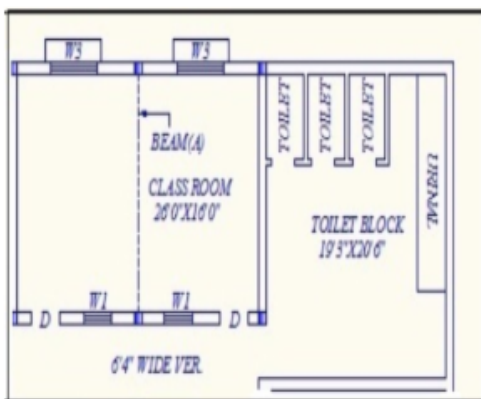

নির্বাচক নিবন্ধন আধিকারিকের স্বাক্ষর

Nazri Naksha

Google Map View

Polling Station Building Front View

Polling Station Front View

Cad View

Key MAP View

বিধানসভা নির্বাচনক্ষেত্রের নং, নাম : 48-রতুয়া  
ভাগ নং, নাম : 1-মহানন্দটোলাগ্রামের হাসানটোলা