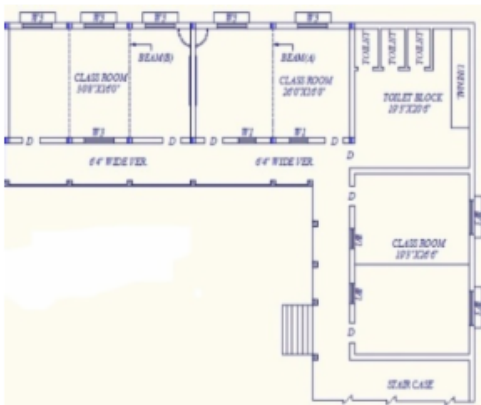

নির্বাচক নিবন্ধন আধিকারিকের স্বাক্ষর

Nazri Naksha

Google Map View

Polling Station Building Front View

Polling Station Front View

Cad View

Key MAP View

1 নাম : আমির আলি পিতার নাম: হাসান আলি বাড়ির নং : n0053 বয়স : 33 লিঙ্গ : পুরুষ	NTF1317239 ফটো উপলব্ধ	2 নাম : হুসনারা খাতুন পিতার নাম: কালি মুল্লাহ বাড়ির নং : n0056 বয়স : 45 লিঙ্গ : মহিলা	CHQ1560705 ফটো উপলব্ধ	3 নাম : রমিশা বিবি স্বামীর নাম: আব্দুল কাশিম বাড়ির নং : n0005 বয়স : 56 লিঙ্গ : মহিলা	NTF2607414 ফটো উপলব্ধ
4 নাম : মোমেদা বেওয়া স্বামীর নাম: আবদুর রহমান বাড়ির নং : n0060 বয়স : 75 লিঙ্গ : মহিলা	NTF3013182 ফটো উপলব্ধ	5 নাম : হুমাইন পিতার নাম: বাবুল বাড়ির নং : n0086 বয়স : 31 লিঙ্গ : পুরুষ	NTF1430040 ফটো উপলব্ধ	6 নাম : রবজান স্বামীর নাম: ইসলাম বাড়ির নং : n0220 বয়স : 69 লিঙ্গ : মহিলা	WB/05/043/231267 ফটো উপলব্ধ
7 নাম : মোসাঃ মাহাবুবা খাতুন স্বামীর নাম: সাম সহমাদ বাড়ির নং : n0014 বয়স : 30 লিঙ্গ : মহিলা	NTF1691112 ফটো উপলব্ধ	8 নাম : নওসাদ আলী পিতার নাম: ইশা আলি বাড়ির নং : n0010 বয়স : 33 লিঙ্গ : পুরুষ	NTF2335834 ফটো উপলব্ধ	9 নাম : আলাউদ্দিন পিতার নাম: আনেশ বাড়ির নং : n0043 বয়স : 63 লিঙ্গ : পুরুষ	WB/05/043/228024 ফটো উপলব্ধ
10 নাম : হাবিব মোস্তাফা পিতার নাম: এমদাদুল হক বাড়ির নং : n0071 বয়স : 49 লিঙ্গ : পুরুষ	WB/05/043/228814 ফটো উপলব্ধ	11 নাম : আবুল কাশিম পিতার নাম: এস্তাজ আলি বাড়ির নং : n0009 বয়স : 56 লিঙ্গ : পুরুষ	NTF2341915 ফটো উপলব্ধ	12 নাম : জিয়াউলহক পিতার নাম: সাজ্জাদ আলি বাড়ির নং : n0004 বয়স : 30 লিঙ্গ : পুরুষ	NTF1575091 ফটো উপলব্ধ
13 নাম : মোঃ জিয়াউল হক পিতার নাম: হাসান আলি বাড়ির নং : n0039 বয়স : 35 লিঙ্গ : পুরুষ	NTF1088970 ফটো উপলব্ধ	14 নাম : মনোয়ারা স্বামীর নাম: আবদুল লতিব বাড়ির নং : n0040 বয়স : 62 লিঙ্গ : মহিলা	WB/05/043/228221 ফটো উপলব্ধ	15 নাম : হায়াত আলী পিতার নাম: আবদুল মান্নান বাড়ির নং : n0050 বয়স : 48 লিঙ্গ : পুরুষ	CHQ1559434 ফটো উপলব্ধ
16 নাম : হাসিবুর রাহমান পিতার নাম: হজরত আলি বাড়ির নং : এন0040 বয়স : 23 লিঙ্গ : পুরুষ	NTF2685840 ফটো উপলব্ধ	17 নাম : অহেদ আলী পিতার নাম: আবদুল লতিব বাড়ির নং : n0008 বয়স : 46 লিঙ্গ : পুরুষ	NTF2344414 ফটো উপলব্ধ	18 নাম : মারজিনা বিবি স্বামীর নাম: মহঃ আলাউদ্দিন বাড়ির নং : n0023 বয়স : 57 লিঙ্গ : মহিলা	WB/05/043/228074 ফটো উপলব্ধ
19 নাম : মাইমুনা স্বামীর নাম: রবিউল ইসলাম বাড়ির নং : n0012 বয়স : 65 লিঙ্গ : মহিলা	NTF2343143 ফটো উপলব্ধ	20 নাম : মহঃ আব্দুল্লাহ পিতার নাম: ওয়াজেদ আলি বাড়ির নং : n0023 বয়স : 48 লিঙ্গ : পুরুষ	NTF3046919 ফটো উপলব্ধ	21 নাম : সাবেরা বিবি স্বামীর নাম: রহমান বাড়ির নং : n0025 বয়স : 34 লিঙ্গ : মহিলা	NTF1089218 ফটো উপলব্ধ
22 নাম : সামিম আকতার পিতার নাম: মোকবুল বাড়ির নং : নং126 বয়স : 25 লিঙ্গ : পুরুষ	NTF2640548 ফটো উপলব্ধ	23 নাম : রৌশনারা বেওয়া স্বামীর নাম: আইনুল বাড়ির নং : n0014 বয়স : 55 লিঙ্গ : মহিলা	NTF2609808 ফটো উপলব্ধ	24 নাম : সায়েলা বিবি পিতার নাম: মাইনুল বাড়ির নং : n0015 বয়স : 48 লিঙ্গ : মহিলা	CHQ2782043 ফটো উপলব্ধ
25 নাম : রবিউল ইসলাম পিতার নাম: সেকেন্দার বাড়ির নং : n0012 বয়স : 59 লিঙ্গ : পুরুষ	NTF2341865 ফটো উপলব্ধ	26 নাম : শৈবুর রহমান পিতার নাম: মহঃ অজেদ আলি বাড়ির নং : n0023 বয়স : 48 লিঙ্গ : পুরুষ	NTF2336089 ফটো উপলব্ধ	27 নাম : মমতাজ স্বামীর নাম: সারিফ ল আলম বাড়ির নং : N0051 বয়স : 28 লিঙ্গ : মহিলা	NTF2018273 ফটো উপলব্ধ
28 নাম : তাপস আলি পিতার নাম: সেকেন্দার বাড়ির নং : n0012 বয়স : 38 লিঙ্গ : পুরুষ	NTF1793421 ফটো উপলব্ধ	29 নাম : আমজাদ আলী পিতার নাম: লোকমান আলী বাড়ির নং : n0040 বয়স : 46 লিঙ্গ : পুরুষ	CHQ2441681 ফটো উপলব্ধ	30 নাম : তান্জারুল হক পিতার নাম: আলতাব হোসেন বাড়ির নং : n0040 বয়স : 33 লিঙ্গ : পুরুষ	NTF1691120 ফটো উপলব্ধ