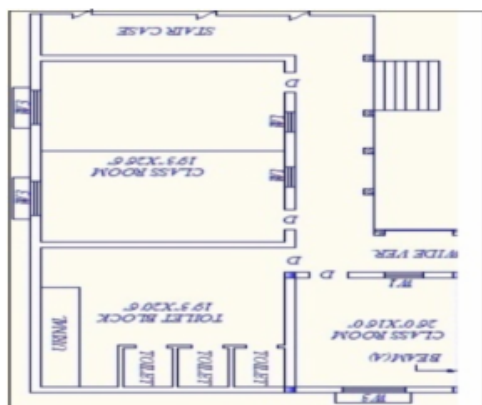

নির্বাচক নিবন্ধন আধিকারিকের স্বাক্ষর

Nazri Naksha

Google Map View

Polling Station Building Front View

Polling Station Front View

Cad View

Key MAP View

1	NTF2347359	ফটো উপলব্ধ	নাম : আইনাল হক পিতার নাম: কালু মহম্মদ বাড়ির নং : n0022 বয়স : 67 লিঙ্গ : পুরুষ	2	NTF1091644	ফটো উপলব্ধ	নাম : মমতাজ খাতুন স্বামীর নাম: মাজারুল হক বাড়ির নং : n0054 বয়স : 27 লিঙ্গ : মহিলা	3	NTF1928290	ফটো উপলব্ধ	নাম : রুলেখা খাতুন স্বামীর নাম: আব্দুল হক বাড়ির নং : n0018 বয়স : 40 লিঙ্গ : মহিলা
4	NTF2347060	ফটো উপলব্ধ	নাম : উজির হোসেন পিতার নাম: হামজাদ আলি বাড়ির নং : n0036 বয়স : 56 লিঙ্গ : পুরুষ	5	NTF1225085	ফটো উপলব্ধ	নাম : তাজকেরা খাতুন স্বামীর নাম: হেফজুর রহমান বাড়ির নং : n0049 বয়স : 26 লিঙ্গ : মহিলা	6	NTF2019230	ফটো উপলব্ধ	নাম : নুরুল হক পিতার নাম: নাজিরুদ্দিন বাড়ির নং : n0086 বয়স : 23 লিঙ্গ : পুরুষ
7	NTF2688075	ফটো উপলব্ধ	নাম : মেহেনারা স্বামীর নাম: আব্দুল বাসির বাড়ির নং : এন0052 বয়স : 52 লিঙ্গ : মহিলা	8	NTF1091529	ফটো উপলব্ধ	নাম : আনুয়ারা বিবি স্বামীর নাম: আকতারুল আলাম বাড়ির নং : n0025 বয়স : 36 লিঙ্গ : মহিলা	9	NTF1794890	ফটো উপলব্ধ	নাম : হাওয়ানুর খাতুন স্বামীর নাম: মুখলেসুর রহমান বাড়ির নং : n0003 বয়স : 31 লিঙ্গ : মহিলা
10	NTF1091206	ফটো উপলব্ধ	নাম : নায়েমা খাতুন স্বামীর নাম: জিয়ারুল বাড়ির নং : n0058 বয়স : 37 লিঙ্গ : মহিলা	11	NTF2913390	ফটো উপলব্ধ	নাম : কাবাতুল্লা পিতার নাম: রাবিউল ইসলাম বাড়ির নং : এন0015 বয়স : 22 লিঙ্গ : পুরুষ	12	NTF0466516	ফটো উপলব্ধ	নাম : সাহার বানু স্বামীর নাম: আমজান হোসেন বাড়ির নং : n0003 বয়স : 40 লিঙ্গ : মহিলা
13	NTF2688562	ফটো উপলব্ধ	নাম : বিদ্যুত হুসেন পিতার নাম: মাইউদ্দিন বাড়ির নং : এন0034 বয়স : 24 লিঙ্গ : পুরুষ	14	CHQ2445732	ফটো উপলব্ধ	নাম : আবু কালাম পিতার নাম: মহঃ শুকুরুদ্দিন বাড়ির নং : n0054 বয়স : 45 লিঙ্গ : পুরুষ	15	NTF2620896	ফটো উপলব্ধ	নাম : শামসুল হক পিতার নাম: বাসিরুদ্দিন বাড়ির নং : n0034 বয়স : 65 লিঙ্গ : পুরুষ
16	NTF2688091	ফটো উপলব্ধ	নাম : মোর সলিম পিতার নাম: বাইদুল বাড়ির নং : এন0054 বয়স : 24 লিঙ্গ : পুরুষ	17	NTF3021326	ফটো উপলব্ধ	নাম : জলেখা বিবি স্বামীর নাম: তাবজুল আলি বাড়ির নং : n0058 বয়স : 58 লিঙ্গ : মহিলা	18	NTF2914745	ফটো উপলব্ধ	নাম : আখতারুল হোক পিতার নাম: সাইদুর রহমান বাড়ির নং : এন0056 বয়স : 21 লিঙ্গ : পুরুষ
19	NTF2137198	ফটো উপলব্ধ	নাম : সেলিনা আকতার পিতার নাম: ছমায়ুন হক বাড়ির নং : এন0022 বয়স : 27 লিঙ্গ : মহিলা	20	NTF1795046	ফটো উপলব্ধ	নাম : সাকিনা স্বামীর নাম: সাকাতে আলি বাড়ির নং : n0049 বয়স : 30 লিঙ্গ : মহিলা	21	CHQ2445575	ফটো উপলব্ধ	নাম : একুব আলি পিতার নাম: সেতাবুদ্দিন বাড়ির নং : n0057 বয়স : 62 লিঙ্গ : পুরুষ
22	NTF1928316	ফটো উপলব্ধ	নাম : আবু স্বাকার সিদ্দিক পিতার নাম: নজরুল ইসলাম বাড়ির নং : n0036 বয়স : 29 লিঙ্গ : পুরুষ	23	NTF1083286	ফটো উপলব্ধ	নাম : মোসাঃ ইয়াসমিন খাতুন স্বামীর নাম: মুখলেসুর রহমান বাড়ির নং : n0084 বয়স : 40 লিঙ্গ : মহিলা	24	NTF1794924	ফটো উপলব্ধ	নাম : আব্দুল বারিক পিতার নাম: ইব্রাহিম বাড়ির নং : n0003 বয়স : 23 লিঙ্গ : পুরুষ
25	NTF1431287	ফটো উপলব্ধ	নাম : সাফিনারা বিবি স্বামীর নাম: বাসেদ আলি বাড়ির নং : N0062 বয়স : 33 লিঙ্গ : মহিলা	26	NTF2915460	ফটো উপলব্ধ	নাম : জাহাঙ্গির আলি পিতার নাম: একুব আলি বাড়ির নং : বিজলী বয়স : 21 লিঙ্গ : পুরুষ	27	CHQ2445401	ফটো উপলব্ধ	নাম : আহাম্মেদ হোসেন পিতার নাম: জাহিরুদ্দিন বাড়ির নং : n0003 বয়স : 51 লিঙ্গ : পুরুষ
28	NTF1928340	ফটো উপলব্ধ	নাম : দশরত ওরাও পিতার নাম: হেদি ওরাও বাড়ির নং : n0011 বয়স : 30 লিঙ্গ : পুরুষ	29	NTF1691799	ফটো উপলব্ধ	নাম : মানসুর আলাম পিতার নাম: আব্দুল কাদির বাড়ির নং : n0087 বয়স : 34 লিঙ্গ : পুরুষ	30	NTF2932069	ফটো উপলব্ধ	নাম : হামেসা স্বামীর নাম: এসাহাব বাড়ির নং : n0037 বয়স : 66 লিঙ্গ : মহিলা