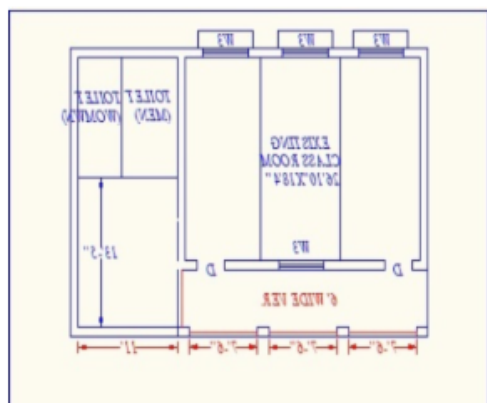

নির্বাচক নিবন্ধন আধিকারিকের স্বাক্ষর

Nazri Naksha

Google Map View

Polling Station Building Front View

Polling Station Front View

Cad View

Key MAP View

1 নাম : মোহাঃ নেজামুদ্দিন পিতার নাম: মোহাঃ মোজাহার আলী বাড়ির নং : n0049 বয়স : 45 লিঙ্গ : পুরুষ	CHQ0399642 ফটো উপলব্ধ	2 নাম : তাজেমা খাতুন স্বামীর নাম: বাদল হক বাড়ির নং : n0108 বয়স : 32 লিঙ্গ : মহিলা	NTF1795624 ফটো উপলব্ধ	3 নাম : মহাঃ অনোয়ারুল আবেদিন পিতার নাম: মোহাঃ আয়েশ আলী বাড়ির নং : n0092 বয়স : 36 লিঙ্গ : পুরুষ	CHQ2948776 ফটো উপলব্ধ
4 নাম : জোসনারা খাতুন স্বামীর নাম: মোহাঃ সামিম আকতার বাড়ির নং : n0107 বয়স : 30 লিঙ্গ : মহিলা	NTF1691971 ফটো উপলব্ধ	5 নাম : মইদুল ইসলাম পিতার নাম: মহ বিসারত আলি বাড়ির নং : n0063 বয়স : 28 লিঙ্গ : পুরুষ	NTF1795285 ফটো উপলব্ধ	6 নাম : আব্দুল রহমান পিতার নাম: তুর্াব আলি বাড়ির নং : n0087 বয়স : 49 লিঙ্গ : পুরুষ	CHQ2058311 ফটো উপলব্ধ
7 নাম : আয়েশা সুলতানা মায়ের নাম: মহঃ মোনিরুল ইসলাম বাড়ির নং : নং112 বয়স : 25 লিঙ্গ : মহিলা	NTF2643245 ফটো উপলব্ধ	8 নাম : আব্দুল রহমান পিতার নাম: নজরুল হক বাড়ির নং : N0078 বয়স : 30 লিঙ্গ : পুরুষ	NTF2037828 ফটো উপলব্ধ	9 নাম : সোহরাব আলি পিতার নাম: মোহঃ আলি হক বাড়ির নং : n0090 বয়স : 57 লিঙ্গ : পুরুষ	NTF1795681 ফটো উপলব্ধ
10 নাম : বিবি সাফিনারা স্বামীর নাম: খলিল বাড়ির নং : n0104 বয়স : 55 লিঙ্গ : মহিলা	CHQ2784288 ফটো উপলব্ধ	11 নাম : কলেখা খাতুন স্বামীর নাম: মহাঃ নাইমুদ্দিন বাড়ির নং : n0053 বয়স : 29 লিঙ্গ : মহিলা	NTF1795434 ফটো উপলব্ধ	12 নাম : লক্ষী বসাক(মন্ডল) স্বামীর নাম: ছেদিলাল মন্ডল বাড়ির নং : n0087 বয়স : 33 লিঙ্গ : মহিলা	NTF1691864 ফটো উপলব্ধ
13 নাম : মোজাহার পিতার নাম: নেজামুদ্দিন বাড়ির নং : n0091 বয়স : 84 লিঙ্গ : পুরুষ	WB/05/043/252688 ফটো উপলব্ধ	14 নাম : মহঃ জহাক আলি পিতার নাম: মহাঃ আইনাল হক বাড়ির নং : n0092 বয়স : 37 লিঙ্গ : পুরুষ	CHQ2897783 ফটো উপলব্ধ	15 নাম : ফাতেমা ফিরদৌসী স্বামীর নাম: মনিরুল ইসলাম বাড়ির নং : n0092 বয়স : 30 লিঙ্গ : মহিলা	NTF1691856 ফটো উপলব্ধ
16 নাম : মোদাসসার নাজার পিতার নাম: মোহাঃ মুসলিম বাড়ির নং : n0120 বয়স : 38 লিঙ্গ : পুরুষ	CHQ2898294 ফটো উপলব্ধ	17 নাম : ইসলাম পিতার নাম: আবুসামা বাড়ির নং : এন০০৩০ বয়স : 67 লিঙ্গ : পুরুষ	NTF2360949 ফটো উপলব্ধ	18 নাম : ফরিদা খাতুন পিতার নাম: খলিল বাড়ির নং : n0104 বয়স : 32 লিঙ্গ : মহিলা	NTF1692128 ফটো উপলব্ধ
19 নাম : মহঃ সফিকুল আলাম পিতার নাম: মহঃ মোজাহার বাড়ির নং : n0091 বয়স : 34 লিঙ্গ : পুরুষ	NTF1431790 ফটো উপলব্ধ	20 নাম : বাদনুর বিবি স্বামীর নাম: সায়েদ আলী বাড়ির নং : n0094 বয়স : 72 লিঙ্গ : মহিলা	CHQ2058279 ফটো উপলব্ধ	21 নাম : রাধা রানি মন্ডল স্বামীর নাম: পরিমল মন্ডল বাড়ির নং : n0087 বয়স : 34 লিঙ্গ : মহিলা	NTF1431766 ফটো উপলব্ধ
22 নাম : হাদিবুল হাসান পিতার নাম: মোহাম্মদ মুসলিম বাড়ির নং : N0121 বয়স : 26 লিঙ্গ : পুরুষ	NTF2019628 ফটো উপলব্ধ	23 নাম : লুৎফুনেশা স্বামীর নাম: সামশুল হক বাড়ির নং : n0090 বয়স : 76 লিঙ্গ : মহিলা	WB/05/043/252631 ফটো উপলব্ধ	24 নাম : রাবিয়া বিবি স্বামীর নাম: সফিকুল হক বাড়ির নং : n0090 বয়স : 26 লিঙ্গ : মহিলা	CHQ2684447 ফটো উপলব্ধ
25 নাম : অসিমা আকতার পিতার নাম: মোহাঃ তৈমুর রহমান বাড়ির নং : নং107 বয়স : 24 লিঙ্গ : মহিলা	NTF2643096 ফটো উপলব্ধ	26 নাম : মাস্তুরা খাতুন স্বামীর নাম: মহাঃ আলি বাড়ির নং : n0052 বয়স : 45 লিঙ্গ : মহিলা	CHQ2059103 ফটো উপলব্ধ	27 নাম : তাব্বেকরা খাতুন স্বামীর নাম: মোরাজুল বাড়ির নং : নং053 বয়স : 25 লিঙ্গ : মহিলা	NTF2644383 ফটো উপলব্ধ
28 নাম : হাসিনা খাতুন স্বামীর নাম: মহঃ সাবেদ আলি বাড়ির নং : n0103 বয়স : 29 লিঙ্গ : মহিলা	NTF1928563 ফটো উপলব্ধ	29 নাম : মাজারুল পিতার নাম: আব্দুল হক বাড়ির নং : এন0096 বয়স : 34 লিঙ্গ : পুরুষ	NTF2461028 ফটো উপলব্ধ	30 নাম : আইহান সুরফরাজ পিতার নাম: মহ ইকবাল বাড়ির নং : নং0012 বয়স : 21 লিঙ্গ : পুরুষ	NTF2861425 ফটো উপলব্ধ