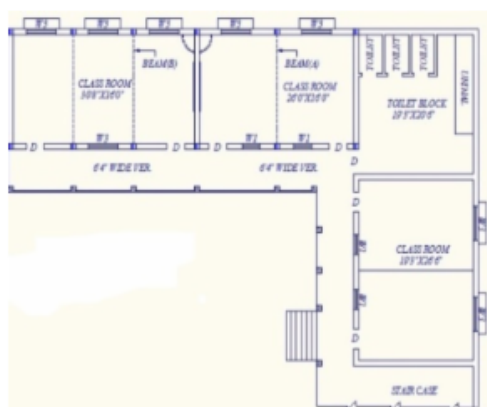

নির্বাচক নিবন্ধন আধিকারিকের স্বাক্ষর

Nazri Naksha

Google Map View

Polling Station Building Front View

Polling Station Front View

Cad View

Key MAP View

1	CHQ2898328	নাম : বিবি মৌসুমী নূরী স্বামীর নাম: মোহঃ কামরুল ইসলাম বাড়ির নং : n0170 বয়স : 38 লিঙ্গ : মহিলা	ফটো উপলব্ধ	2	NTF1796101	নাম : আলমগীর আলম পিতার নাম: মফি জুদ্দীন বাড়ির নং : n0158 বয়স : 28 লিঙ্গ : পুরুষ	ফটো উপলব্ধ	3	NTF2792265	নাম : ফিরদৌসী খাতুন স্বামীর নাম: সাইফ ফুদনদী বাড়ির নং : এন000 বয়স : 22 লিঙ্গ : মহিলা	ফটো উপলব্ধ
4	NTF1315415	নাম : সাহানারা স্বামীর নাম: হাবিবুর বাড়ির নং : নং001 বয়স : 30 লিঙ্গ : মহিলা	ফটো উপলব্ধ	5	NTF1577048	নাম : আবু কালাম পিতার নাম: ফজলুর রহমান বাড়ির নং : n0156 বয়স : 33 লিঙ্গ : পুরুষ	ফটো উপলব্ধ	6	NTF2019743	নাম : অবাইদুর রহমান পিতার নাম: জুল্লুর রহমান বাড়ির নং : N0150 বয়স : 28 লিঙ্গ : মহিলা	ফটো উপলব্ধ
7	WB/05/043/249217	নাম : ফুলশন স্বামীর নাম: ইসমাইল বাড়ির নং : n0151 বয়স : 59 লিঙ্গ : মহিলা	ফটো উপলব্ধ	8	NTF1092790	নাম : রবিউল ইসলাম পিতার নাম: তফিজুদ্দিন বাড়ির নং : n0158 বয়স : 35 লিঙ্গ : পুরুষ	ফটো উপলব্ধ	9	NTF2645240	নাম : ফারিদা খাতুন স্বামীর নাম: অবাইদুর রহমান বাড়ির নং : নং150 বয়স : 26 লিঙ্গ : মহিলা	ফটো উপলব্ধ
10	NTF2554509	নাম : গোলোকজান বিবি স্বামীর নাম: তফিজুদ্দিন বাড়ির নং : n0158 বয়স : 61 লিঙ্গ : মহিলা	ফটো উপলব্ধ	11	CHQ2784627	নাম : মজিবুর রহমান মায়ের নাম: জুল্লুর রহমান বাড়ির নং : n0150 বয়স : 47 লিঙ্গ : পুরুষ	ফটো উপলব্ধ	12	NTF2447266	নাম : চেনবানু স্বামীর নাম: আব্দুল করিম বাড়ির নং : ঠাংগেডাল0000 বয়স : 67 লিঙ্গ : মহিলা	ফটো উপলব্ধ
13	NTF1432046	নাম : সানুয়ারা স্বামীর নাম: আবদুল মালেক বাড়ির নং : n0168 বয়স : 62 লিঙ্গ : মহিলা	ফটো উপলব্ধ	14	NTF2447159	নাম : হাসানারা বিবি স্বামীর নাম: মফি জুর রহমান বাড়ির নং : n0158 বয়স : 54 লিঙ্গ : মহিলা	ফটো উপলব্ধ	15	CHQ2447126	নাম : অহেদ আলি পিতার নাম: সোলেমান বাড়ির নং : n0182 বয়স : 45 লিঙ্গ : পুরুষ	ফটো উপলব্ধ
16	NTF2447555	নাম : আবদুস সালাম পিতার নাম: মহাঃ ওয়াজেদ আলি বাড়ির নং : না বয়স : 73 লিঙ্গ : পুরুষ	ফটো উপলব্ধ	17	NTF2645224	নাম : ফিরোজা খাতুন স্বামীর নাম: মোহা আবজাল হোসেন বাড়ির নং : নং156 বয়স : 28 লিঙ্গ : মহিলা	ফটো উপলব্ধ	18	NTF1928894	নাম : নূর আলাম পিতার নাম: আব্দুল কারিম বাড়ির নং : নং 182 বয়স : 26 লিঙ্গ : পুরুষ	ফটো উপলব্ধ
19	NTF1315465	নাম : সাইদুর রহমান পিতার নাম: আব্দুল মকিম বাড়ির নং : নং 001 বয়স : 35 লিঙ্গ : পুরুষ	ফটো উপলব্ধ	20	NTF2019594	নাম : খাইরুল পিতার নাম: আব্দুস মানসুর বাড়ির নং : নং 024 বয়স : 28 লিঙ্গ : পুরুষ	ফটো উপলব্ধ	21	NTF1429919	নাম : রিজওয়ানুল্লাহ পিতার নাম: আব্দুস সালাম বাড়ির নং : না বয়স : 31 লিঙ্গ : পুরুষ	ফটো উপলব্ধ
22	NTF2019586	নাম : সাবনাম মুস্তারি পিতার নাম: আব্দুর রাশিদ বাড়ির নং : না বয়স : 26 লিঙ্গ : মহিলা	ফটো উপলব্ধ	23	NTF1318385	নাম : মোমেনা খাতুন স্বামীর নাম: মুকতার আলী বাড়ির নং : n0185 বয়স : 33 লিঙ্গ : মহিলা	ফটো উপলব্ধ	24	CHQ1457951	নাম : তারাকুল বিবি স্বামীর নাম: মাহাবুল হক বাড়ির নং : n0161 বয়স : 45 লিঙ্গ : মহিলা	ফটো উপলব্ধ
25	NTF2791804	নাম : সোয়েদা পারভিন পিতার নাম: আব্দুল মাতিন বাড়ির নং : এন0163 বয়স : 22 লিঙ্গ : মহিলা	ফটো উপলব্ধ	26	NTF2038016	নাম : মাসুদ আলাম পিতার নাম: মহাঃ মকবুল বাড়ির নং : এন000 বয়স : 29 লিঙ্গ : পুরুষ	ফটো উপলব্ধ	27	NTF2645588	নাম : হুসনারা স্বামীর নাম: ইউসুফ বাড়ির নং : নং156 বয়স : 28 লিঙ্গ : মহিলা	ফটো উপলব্ধ
28	NTF0472076	নাম : শেলি আখতার স্বামীর নাম: মোহঃ হেফ জুর রহমান বাড়ির নং : n0147 বয়স : 40 লিঙ্গ : মহিলা	ফটো উপলব্ধ	29	NTF1575992	নাম : মহঃ ইলিয়াস পিতার নাম: রাফিকুল আলম বাড়ির নং : এন000 বয়স : 30 লিঙ্গ : পুরুষ	ফটো উপলব্ধ	30	NTF1576818	নাম : আনোশুর রহমান পিতার নাম: আব্দুল খালেক বাড়ির নং : এন0170 বয়স : 33 লিঙ্গ : পুরুষ	ফটো উপলব্ধ