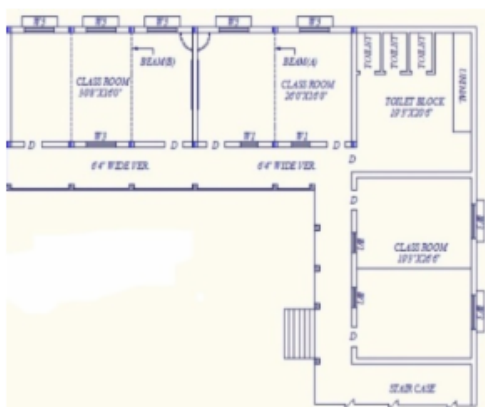

নির্বাচক নিবন্ধন আধিকারিকের স্বাক্ষর

Nazri Naksha

Google Map View

Polling Station Building Front View

Polling Station Front View

Cad View

Key MAP View

1 নাম : মহঃ ইউসুফ পিতার নাম: মহঃ সোনারুদ্দিন বাড়ির নং : n0116 বয়স : 45 লিঙ্গ : পুরুষ	CHQ2057081 ফটো উপলব্ধ	2 নাম : জারজিস আলি পিতার নাম: আবদুস সামাদ বাড়ির নং : এন0001 বয়স : 50 লিঙ্গ : পুরুষ	NTF2277184 ফটো উপলব্ধ	3 নাম : রফিকুল ইসলাম পিতার নাম: এরফান আলি বাড়ির নং : n0125 বয়স : 45 লিঙ্গ : পুরুষ	NTF1093749 ফটো উপলব্ধ
4 নাম : মিনারা বিবি স্বামীর নাম: আব্দুল হাকিম বাড়ির নং : 116/1066 বয়স : 40 লিঙ্গ : মহিলা	NTF1432830 ফটো উপলব্ধ	5 নাম : নূরনাহার বিবি স্বামীর নাম: হায়াত আলী বাড়ির নং : n0149 বয়স : 65 লিঙ্গ : মহিলা	NTF2275758 ফটো উপলব্ধ	6 নাম : সখিনা খাতুন পিতার নাম: নোবেদ আলি বাড়ির নং : নং156 বয়স : 24 লিঙ্গ : মহিলা	NTF2689917 ফটো উপলব্ধ
7 নাম : এনজামুল হক পিতার নাম: শীশ মহম্মদ বাড়ির নং : এন0125 বয়স : 21 লিঙ্গ : পুরুষ	NTF2868388 ফটো উপলব্ধ	8 নাম : আইয়ুব আলি পিতার নাম: মহিউদ্দিন বাড়ির নং : n0139 বয়স : 89 লিঙ্গ : পুরুষ	CHQ2055127 ফটো উপলব্ধ	9 নাম : এজাবুল হক পিতার নাম: নিয়াজুদ্দিন বাড়ির নং : n0135 বয়স : 57 লিঙ্গ : পুরুষ	CHQ0034488 ফটো উপলব্ধ
10 নাম : মাসেদা খাতুন স্বামীর নাম: মাসুদ আলম বাড়ির নং : n0170 বয়স : 31 লিঙ্গ : মহিলা	NTF1577915 ফটো উপলব্ধ	11 নাম : হাসনারা খাতুন স্বামীর নাম: সাফি কুল আলাম বাড়ির নং : n0115 বয়স : 40 লিঙ্গ : মহিলা	NTF1578061 ফটো উপলব্ধ	12 নাম : আমেনা বিবি স্বামীর নাম: জহির আব্বাস বাড়ির নং : N0143 বয়স : 36 লিঙ্গ : মহিলা	NTF2061828 ফটো উপলব্ধ
13 নাম : মোহাম্মদ হারিরুল পিতার নাম: নাজরুল বাড়ির নং : n0170 বয়স : 40 লিঙ্গ : পুরুষ	CHQ2057040 ফটো উপলব্ধ	14 নাম : ফিরদৌসী বিবি স্বামীর নাম: রফিকুল আলাম বাড়ির নং : n0128 বয়স : 46 লিঙ্গ : মহিলা	CHQ2055408 ফটো উপলব্ধ	15 নাম : আলেমা বিবি স্বামীর নাম: এমানি হক বাড়ির নং : n0160 বয়স : 57 লিঙ্গ : মহিলা	NTF2275626 ফটো উপলব্ধ
16 নাম : ফাতেমা খাতুন পিতার নাম: নেতারা বিবি বাড়ির নং : n0127 বয়স : 40 লিঙ্গ : মহিলা	NTF1093806 ফটো উপলব্ধ	17 নাম : আকলেমা বিবি স্বামীর নাম: নেতারা বিবি বাড়ির নং : n0124 বয়স : 40 লিঙ্গ : মহিলা	CHQ2449346 ফটো উপলব্ধ	18 নাম : বিবি তাজকেরা স্বামীর নাম: নেজামুদ্দিন বাড়ির নং : n0122 বয়স : 45 লিঙ্গ : মহিলা	NTF2276558 ফটো উপলব্ধ
19 নাম : লাইলা আরজমান বানু স্বামীর নাম: মহঃ ইউনুস আলি বাড়ির নং : n0116 বয়স : 36 লিঙ্গ : মহিলা	NTF0478743 ফটো উপলব্ধ	20 নাম : মোকব্বল হোসেন পিতার নাম: খোদা বকশ বাড়ির নং : n0123 বয়স : 57 লিঙ্গ : পুরুষ	NTF2276178 ফটো উপলব্ধ	21 নাম : ইসমাইল পিতার নাম: নেতারা বিবি বাড়ির নং : এন0125 বয়স : 40 লিঙ্গ : পুরুষ	CHQ2280303 ফটো উপলব্ধ
22 নাম : সেলিনা আকতার পিতার নাম: ইসমাইল বাড়ির নং : বহড071 বয়স : 21 লিঙ্গ : মহিলা	NTF2865723 ফটো উপলব্ধ	23 নাম : কুমেলি বিবি স্বামীর নাম: মোহাঃ মহসীন বাড়ির নং : n0179 বয়স : 50 লিঙ্গ : মহিলা	CHQ2057099 ফটো উপলব্ধ	24 নাম : রেজাউল কাদের পিতার নাম: মতিউর রহমান বাড়ির নং : n0176 বয়স : 50 লিঙ্গ : পুরুষ	NTF1432616 ফটো উপলব্ধ
25 নাম : সোনা খাতুন স্বামীর নাম: আফামুল বাড়ির নং : n0168 বয়স : 40 লিঙ্গ : মহিলা	NTF1796630 ফটো উপলব্ধ	26 নাম : কাশিম আখতার পিতার নাম: মোহাঃ মহসেন আলী বাড়ির নং : হাড়িপাড়া বয়স : 22 লিঙ্গ : পুরুষ	NTF2887024 ফটো উপলব্ধ	27 নাম : মোমেদা বিবি স্বামীর নাম: সোনারুদ্দিন বাড়ির নং : n0116 বয়স : 66 লিঙ্গ : মহিলা	NTF2274579 ফটো উপলব্ধ
28 নাম : মমতাজ স্বামীর নাম: মোহাঃ হাসেন বাড়ির নং : n0179 বয়স : 50 লিঙ্গ : মহিলা	NTF2582096 ফটো উপলব্ধ	29 নাম : করিম পিতার নাম: মকব্বল হোসেন বাড়ির নং : n0212 বয়স : 51 লিঙ্গ : পুরুষ	NTF2579035 ফটো উপলব্ধ	30 নাম : সহিমুদ্দিন পিতার নাম: আনিসুর রহমান বাড়ির নং : n0121 বয়স : 40 লিঙ্গ : পুরুষ	CHQ2280261 ফটো উপলব্ধ