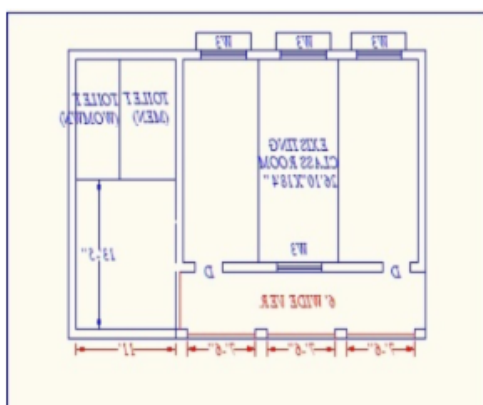

নির্বাচক নিবন্ধন আধিকারিকের স্বাক্ষর

Nazri Naksha

Google Map View

Polling Station Building Front View

Polling Station Front View

Cad View

Key MAP View

1	NTF2464907	ফটো উপলব্ধ	নাম : মৌসুমী মন্ডল স্বামীর নাম: ওবাইদুর রহমান বাড়ির নং : বালিয়া বিনোদ পুর বয়স : 27 লিঙ্গ : মহিলা	2	NTF2649861	ফটো উপলব্ধ	নাম : জোসনারা খাতুন স্বামীর নাম: মুকলেসুর রহমান বাড়ির নং : N0 66 বয়স : 27 লিঙ্গ : মহিলা	3	NTF1318922	ফটো উপলব্ধ	নাম : নূরফর বিবি স্বামীর নাম: মোসাদ্দিক হক বাড়ির নং : n0026 বয়স : 40 লিঙ্গ : মহিলা
4	NTF2592046	ফটো উপলব্ধ	নাম : ফরিজুদ্দিন পিতার নাম: আবু সামা বাড়ির নং : n0115 বয়স : 52 লিঙ্গ : পুরুষ	5	NTF1578152	ফটো উপলব্ধ	নাম : আনসারুল হক পিতার নাম: মহঃ সামির বাড়ির নং : n0026 বয়স : 45 লিঙ্গ : পুরুষ	6	NTF1433028	ফটো উপলব্ধ	নাম : রফিকুল আলাম পিতার নাম: মৃত এস্তাজ আলি বাড়ির নং : n0080 বয়স : 46 লিঙ্গ : পুরুষ
7	NTF1693506	ফটো উপলব্ধ	নাম : বিবি সুলতান স্বামীর নাম: সইবুল হক বাড়ির নং : n0007 বয়স : 43 লিঙ্গ : মহিলা	8	NTF1093970	ফটো উপলব্ধ	নাম : সাহাভাউল পিতার নাম: লিখ মন্টু বাড়ির নং : n0007 বয়স : 43 লিঙ্গ : পুরুষ	9	WB/05/043/258616	ফটো উপলব্ধ	নাম : সাবিরন স্বামীর নাম: রসুল বাড়ির নং : n0025 বয়স : 67 লিঙ্গ : মহিলা
10	NTF2325561	ফটো উপলব্ধ	নাম : মোহাঃ হোসেন পিতার নাম: তালেফ আলি বাড়ির নং : n0011 বয়স : 86 লিঙ্গ : পুরুষ	11	NTF2908432	ফটো উপলব্ধ	নাম : অসিম আখতার পিতার নাম: মোহাম্মদ রাহামাতুল্লা বাড়ির নং : এন000 বয়স : 21 লিঙ্গ : পুরুষ	12	NTF1433176	ফটো উপলব্ধ	নাম : মরজিনা বিবি স্বামীর নাম: সাদিকুল ইসলাম বাড়ির নং : n0026 বয়স : 32 লিঙ্গ : মহিলা
13	NTF2284156	ফটো উপলব্ধ	নাম : আব্দুল হাকিম পিতার নাম: নূরুল ইসলাম বাড়ির নং : n0062 বয়স : 61 লিঙ্গ : পুরুষ	14	NTF2794691	ফটো উপলব্ধ	নাম : সোলিম পিতার নাম: ইসরাইল আলি বাড়ির নং : এন0019 বয়স : 43 লিঙ্গ : পুরুষ	15	NTF2794733	ফটো উপলব্ধ	নাম : মহঃ মানজারুল হক পিতার নাম: এনদাদুল বাড়ির নং : এন0026 বয়স : 22 লিঙ্গ : পুরুষ
16	NTF2283091	ফটো উপলব্ধ	নাম : বাদেনুর বিবি স্বামীর নাম: আজমল হোসেন বাড়ির নং : n0048 বয়স : 47 লিঙ্গ : মহিলা	17	NTF2649473	ফটো উপলব্ধ	নাম : ফাতেমা বিবি স্বামীর নাম: আজমল হক বাড়ির নং : n0048 বয়স : 40 লিঙ্গ : মহিলা	18	NTF1578632	ফটো উপলব্ধ	নাম : রোজিনা বিবি স্বামীর নাম: আমিনুল হক বাড়ির নং : n0026 বয়স : 40 লিঙ্গ : মহিলা
19	NTF2693406	ফটো উপলব্ধ	নাম : নাজির হোসেন পিতার নাম: মৃত আব্দুল সালাম বাড়ির নং : n0049 বয়স : 60 লিঙ্গ : পুরুষ	20	CHQ2684959	ফটো উপলব্ধ	নাম : সাবেরা খাতুন স্বামীর নাম: মোহা রহমাতুল্লা বাড়ির নং : n0050 বয়স : 46 লিঙ্গ : মহিলা	21	NTF2794808	ফটো উপলব্ধ	নাম : জরিলা খাতুন স্বামীর নাম: আবু তাহির বাড়ির নং : এন000 বয়স : 27 লিঙ্গ : মহিলা
22	NTF1578814	ফটো উপলব্ধ	নাম : বেবী বিবি স্বামীর নাম: তৈমুর আলী বাড়ির নং : n0042 বয়স : 40 লিঙ্গ : মহিলা	23	NTF1319268	ফটো উপলব্ধ	নাম : মুখলেসুর রহমান পিতার নাম: মৃত মুমতাজ আলী বাড়ির নং : n0009 বয়স : 40 লিঙ্গ : পুরুষ	24	NTF1693233	ফটো উপলব্ধ	নাম : তারিকুল ইস লাম পিতার নাম: সফি কুল বাড়ির নং : এন0045 বয়স : 28 লিঙ্গ : পুরুষ
25	CHQ2949451	ফটো উপলব্ধ	নাম : সায়েরা বিবি স্বামীর নাম: মহঃ মহিদুর রহমান বাড়ির নং : n0048 বয়স : 36 লিঙ্গ : মহিলা	26	NTF2690352	ফটো উপলব্ধ	নাম : সেলিনা খাতুন স্বামীর নাম: সেরাজুল ইসলাম বাড়ির নং : নং145 বয়স : 23 লিঙ্গ : মহিলা	27	NTF2588465	ফটো উপলব্ধ	নাম : তাসলেমা খাতুন স্বামীর নাম: জিয়াউল হক বাড়ির নং : n0118 বয়স : 48 লিঙ্গ : মহিলা
28	NTF1095249	ফটো উপলব্ধ	নাম : আলিয়ারা বিবি স্বামীর নাম: পাহল মান বাড়ির নং : n0025 বয়স : 39 লিঙ্গ : মহিলা	29	NTF2155505	ফটো উপলব্ধ	নাম : সবিরন বিবি স্বামীর নাম: মোরসালাম হক বাড়ির নং : এন0022 বয়স : 30 লিঙ্গ : মহিলা	30	NTF2904886	ফটো উপলব্ধ	নাম : মোহাম্মদ হুসেইন রাসিদ পিতার নাম: রহমত আলি বাড়ির নং : এন000 বয়স : 23 লিঙ্গ : পুরুষ