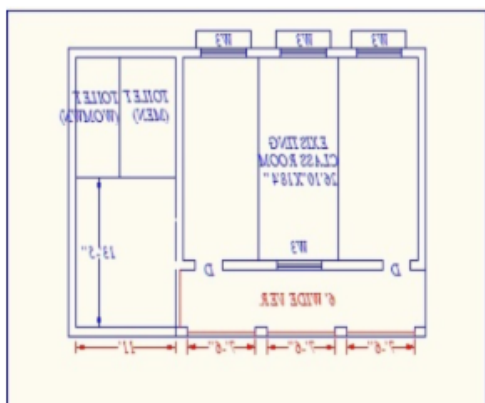

নির্বাচক নিবন্ধন আধিকারিকের স্বাক্ষর

Nazri Naksha

Google Map View

Polling Station Building Front View

Polling Station Front View

Cad View

Key MAP View

1	WB/05/043/243163	নাম : নাহার স্বামীর নাম: মহিদুল বাড়ির নং : n0103 বয়স : 59 লিঙ্গ : মহিলা	ফটো উপলব্ধ	2	NTF1693621	নাম : বেবী খাতুন পিতার নাম: হাইদুল বাড়ির নং : n0103 বয়স : 59 লিঙ্গ : মহিলা	ফটো উপলব্ধ	3	NTF1579598	নাম : নাজির পারভিন স্বামীর নাম: ফিরোজ আলম বাড়ির নং : n0102 বয়স : 31 লিঙ্গ : মহিলা	ফটো উপলব্ধ
4	NTF1579705	নাম : মহাঃ উসমান আলি পিতার নাম: আইনাল বাড়ির নং : n0111 বয়স : 34 লিঙ্গ : পুরুষ	ফটো উপলব্ধ	5	NTF2652329	নাম : আলোহা পিতার নাম: মুদীন বাড়ির নং : নং.0065 বয়স : 48 লিঙ্গ : মহিলা	ফটো উপলব্ধ	6	NTF1797539	নাম : সালমা বিবি স্বামীর নাম: সৈয়দ মাহাবুব আলম বাড়ির নং : n0127 বয়স : 28 লিঙ্গ : মহিলা	ফটো উপলব্ধ
7	NTF2614774	নাম : আনিকুল পিতার নাম: হজরত আলি বাড়ির নং : n0088 বয়স : 56 লিঙ্গ : পুরুষ	ফটো উপলব্ধ	8	NTF2606044	নাম : বিবি গোলনুর স্বামীর নাম: আবসামা বাড়ির নং : n0124 বয়স : 55 লিঙ্গ : মহিলা	ফটো উপলব্ধ	9	NTF1579374	নাম : আজিজুর পিতার নাম: আমিনুল বাড়ির নং : n0088 বয়স : 31 লিঙ্গ : পুরুষ	ফটো উপলব্ধ
10	CHQ0376327	নাম : বাসির পিতার নাম: আইনাল বাড়ির নং : n0091 বয়স : 57 লিঙ্গ : পুরুষ	ফটো উপলব্ধ	11	NTF2614873	নাম : রোশনারা স্বামীর নাম: সাইদুর বাড়ির নং : n0103 বয়স : 66 লিঙ্গ : মহিলা	ফটো উপলব্ধ	12	CHQ2279560	নাম : হাসানুজ্জামান পিতার নাম: আফাজুদ্দিন বাড়ির নং : n0094 বয়স : 38 লিঙ্গ : পুরুষ	ফটো উপলব্ধ
13	NTF1916261	নাম : নাজনিন আফসানা স্বামীর নাম: ওয়াসিম আকতার বাড়ির নং : N0097 বয়স : 27 লিঙ্গ : মহিলা	ফটো উপলব্ধ	14	NTF1579465	নাম : মারিজা খাতুন স্বামীর নাম: সাদাম হোসেন বাড়ির নং : n0103 বয়স : 32 লিঙ্গ : মহিলা	ফটো উপলব্ধ	15	NTF1433812	নাম : ওয়াসিম আকতার পিতার নাম: আজহার আলি বাড়ির নং : n0097 বয়স : 30 লিঙ্গ : পুরুষ	ফটো উপলব্ধ
16	CHQ2452498	নাম : কবিতা ঘোষ স্বামীর নাম: হীরালাল ঘোষ বাড়ির নং : এন001 বয়স : 44 লিঙ্গ : মহিলা	ফটো উপলব্ধ	17	CHQ2685345	নাম : বিবি মাসতারা স্বামীর নাম: মেশরাইল বাড়ির নং : n0121 বয়স : 39 লিঙ্গ : মহিলা	ফটো উপলব্ধ	18	NTF2690568	নাম : এলিজা খাতুন পিতার নাম: রফিকুল আলাম বাড়ির নং : এন01269 বয়স : 24 লিঙ্গ : মহিলা	ফটো উপলব্ধ
19	DDW2448405	নাম : ফিরোজা স্বামীর নাম: শেখ গিয়াসুদ্দিন বাড়ির নং : এন0031 বয়স : 68 লিঙ্গ : মহিলা	ফটো উপলব্ধ	20	NTF2690600	নাম : সেমিজা খাতুন পিতার নাম: আবদুস সুব্বান বাড়ির নং : নং.001 বয়স : 30 লিঙ্গ : মহিলা	ফটো উপলব্ধ	21	NTF1930221	নাম : আব্দুর রহমান পিতার নাম: বাসির বাড়ির নং : এন001 বয়স : 31 লিঙ্গ : পুরুষ	ফটো উপলব্ধ
22	NTF2690634	নাম : মিনার খাতুন পিতার নাম: আবদুল হমিদ বাড়ির নং : নং 001 বয়স : 24 লিঙ্গ : মহিলা	ফটো উপলব্ধ	23	NTF1095751	নাম : বিবি রেহেনা স্বামীর নাম: রশিদ আলি বাড়ির নং : n0165 বয়স : 34 লিঙ্গ : মহিলা	ফটো উপলব্ধ	24	NTF1797844	নাম : সিমা খাতুন স্বামীর নাম: রেজাউল করিম বাড়ির নং : n0094 বয়স : 25 লিঙ্গ : মহিলা	ফটো উপলব্ধ
25	CHQ2451698	নাম : বিবি বেদুরা স্বামীর নাম: এমরান আলি বাড়ির নং : এন0126 বয়স : 40 লিঙ্গ : মহিলা	ফটো উপলব্ধ	26	NTF1095736	নাম : বিবি নাজিরা স্বামীর নাম: আব্দুর রাহিম বাড়ির নং : এন00 বয়স : 33 লিঙ্গ : মহিলা	ফটো উপলব্ধ	27	NTF1579671	নাম : পারভিন খাতুন পিতার নাম: মোজহার বাড়ির নং : এন00 বয়স : 31 লিঙ্গ : মহিলা	ফটো উপলব্ধ
28	NTF1798180	নাম : ডামপি খাতুন স্বামীর নাম: সেখ সোণু বাড়ির নং : n0003 বয়স : 29 লিঙ্গ : মহিলা	ফটো উপলব্ধ	29	NTF2334514	নাম : রেজুন স্বামীর নাম: সেখ আব্দুর রাবিব বাড়ির নং : n0037 বয়স : 68 লিঙ্গ : মহিলা	ফটো উপলব্ধ	30	NTF2605806	নাম : বিবি সাবিরন স্বামীর নাম: মোহা ইসমাইল বাড়ির নং : নং 00 বয়স : 59 লিঙ্গ : মহিলা	ফটো উপলব্ধ