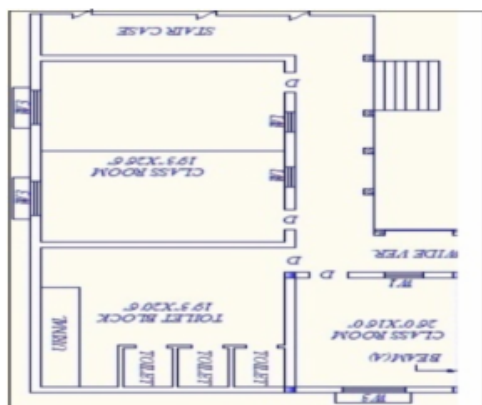

নির্বাচক নিবন্ধন আধিকারিকের স্বাক্ষর

Nazri Naksha

Google Map View

Polling Station Building Front View

Polling Station Front View

Cad View

Key MAP View

1	NTF2497295	ফটো উপলব্ধ	2	NTF2177152	ফটো উপলব্ধ	3	NTF1885524	ফটো উপলব্ধ
নাম : বিশ্বজিত গুপ্তা পিতার নাম: লক্ষ্মী গুপ্তা বাড়ির নং : নং0139 বয়স : 24 লিঙ্গ : পুরুষ			নাম : অভিজিৎ গুপ্তা পিতার নাম: বিনয় গুপ্তা বাড়ির নং : এন0141 বয়স : 26 লিঙ্গ : পুরুষ			নাম : সুস্মিতা পাণ্ডে পিতার নাম: বিমোল পাণ্ডে বাড়ির নং : মোহনানদাটোলা বয়স : 27 লিঙ্গ : মহিলা		
4	NTF2778587	ফটো উপলব্ধ	5	NTF2497949	ফটো উপলব্ধ	6	NTF2108017	ফটো উপলব্ধ
নাম : শুভংকর ব্যানার্জী পিতার নাম: তনুয় ব্যানার্জী বাড়ির নং : নং 157 বয়স : 22 লিঙ্গ : পুরুষ			নাম : বিউটি মন্ডল স্বামীর নাম: রাজকুমার মন্ডল বাড়ির নং : নং 032 বয়স : 26 লিঙ্গ : মহিলা			নাম : বন্দনা মন্ডল স্বামীর নাম: বিক্রম মন্ডল বাড়ির নং : এন0057 বয়স : 25 লিঙ্গ : মহিলা		
7	NTF2711695	ফটো উপলব্ধ	8	WB/05/043/357034	ফটো উপলব্ধ	9	CHQ2523603	ফটো উপলব্ধ
নাম : প্রিয়ঙ্কা মন্ডল পিতার নাম: শঙ্কর মন্ডল বাড়ির নং : এন0059 বয়স : 25 লিঙ্গ : মহিলা			নাম : মিনতী মণ্ডল স্বামীর নাম: সুভাষ মণ্ডল বাড়ির নং : n0062 বয়স : 51 লিঙ্গ : মহিলা			নাম : বিজয় মণ্ডল পিতার নাম: ছদু মণ্ডল বাড়ির নং : n0061 বয়স : 58 লিঙ্গ : পুরুষ		
10	WB/05/043/357031	ফটো উপলব্ধ	11	NTF0939447	ফটো উপলব্ধ	12	NTF1376052	ফটো উপলব্ধ
নাম : জীবন মণ্ডল পিতার নাম: ছেদু মণ্ডল বাড়ির নং : n0060 বয়স : 61 লিঙ্গ : পুরুষ			নাম : টুলি মন্ডল স্বামীর নাম: শিলীপ মন্ডল বাড়ির নং : n0059 বয়স : 35 লিঙ্গ : মহিলা			নাম : সুকদেব মন্ডল পিতার নাম: জগদীশ মন্ডল বাড়ির নং : n0056 বয়স : 35 লিঙ্গ : পুরুষ		
13	NTF0999045	ফটো উপলব্ধ	14	NTF0998674	ফটো উপলব্ধ	15	CHQ2524296	ফটো উপলব্ধ
নাম : প্রিয়াংকা মন্ডল স্বামীর নাম: সন্তোষ মন্ডল বাড়ির নং : n0019 বয়স : 35 লিঙ্গ : মহিলা			নাম : শীলা মন্ডল স্বামীর নাম: অবনী মন্ডল বাড়ির নং : n0075 বয়স : 37 লিঙ্গ : মহিলা			নাম : অমল মণ্ডল পিতার নাম: সুধীর মণ্ডল বাড়ির নং : n0075 বয়স : 43 লিঙ্গ : পুরুষ		
16	NTF0998492	ফটো উপলব্ধ	17	NTF0998872	ফটো উপলব্ধ	18	NTF2661502	ফটো উপলব্ধ
নাম : রিনা মন্ডল স্বামীর নাম: সঙ্ক মন্ডল বাড়ির নং : n0070 বয়স : 36 লিঙ্গ : মহিলা			নাম : রীতা মন্ডল স্বামীর নাম: সুকদেব মন্ডল বাড়ির নং : n0018 বয়স : 41 লিঙ্গ : মহিলা			নাম : মহিন্দর মন্ডল পিতার নাম: বিনোদ মন্ডল বাড়ির নং : n0013 বয়স : 63 লিঙ্গ : পুরুষ		
19	NTF2682482	ফটো উপলব্ধ	20	NTF2778579	ফটো উপলব্ধ	21	CHQ1541788	ফটো উপলব্ধ
নাম : সুষমা মন্ডল স্বামীর নাম: নির্নজান মন্ডল বাড়ির নং : এন0036 বয়স : 26 লিঙ্গ : মহিলা			নাম : স্মৃতি মন্ডল স্বামীর নাম: সুনীল মন্ডল বাড়ির নং : নং 058 বয়স : 23 লিঙ্গ : মহিলা			নাম : নরেন মণ্ডল পিতার নাম: দেবেন্দ্র মণ্ডল বাড়ির নং : n0025 বয়স : 70 লিঙ্গ : পুরুষ		
22	NTF2682540	ফটো উপলব্ধ	23	NTF2497923	ফটো উপলব্ধ	24	NTF2711752	ফটো উপলব্ধ
নাম : রিতেশ মন্ডল পিতার নাম: অর্জুন মন্ডল বাড়ির নং : এন0029 বয়স : 23 লিঙ্গ : পুরুষ			নাম : রাজকুমারী মন্ডল স্বামীর নাম: মনোজ মন্ডল বাড়ির নং : নং 031 বয়স : 32 লিঙ্গ : মহিলা			নাম : পঙ্কজ মন্ডল পিতার নাম: সাহেব মন্ডল বাড়ির নং : না বয়স : 24 লিঙ্গ : পুরুষ		
25	NTF1747799	ফটো উপলব্ধ	26	NTF2497733	ফটো উপলব্ধ	27	NTF2682516	ফটো উপলব্ধ
নাম : উজ্জ্বল মন্ডল পিতার নাম: গণেশ মন্ডল বাড়ির নং : n0084 বয়স : 28 লিঙ্গ : পুরুষ			নাম : জয়ন্ত মন্ডল পিতার নাম: ললিত মন্ডল বাড়ির নং : নং0055 বয়স : 24 লিঙ্গ : পুরুষ			নাম : মিতু মন্ডল স্বামীর নাম: পঙ্কজ মন্ডল বাড়ির নং : এন0081 বয়স : 25 লিঙ্গ : মহিলা		
28	NTF2889731	ফটো উপলব্ধ	29	NTF0998922	ফটো উপলব্ধ	30	CHQ2135093	ফটো উপলব্ধ
নাম : কুণাল মন্ডল পিতার নাম: দিলীপ মন্ডল বাড়ির নং : এন000 বয়স : 21 লিঙ্গ : পুরুষ			নাম : লতিকা মন্ডল স্বামীর নাম: লক্ষী মন্ডল বাড়ির নং : n0064 বয়স : 36 লিঙ্গ : মহিলা			নাম : রিটু মণ্ডল পিতার নাম: রাজেন মন্ডল বাড়ির নং : n0041 বয়স : 46 লিঙ্গ : পুরুষ		