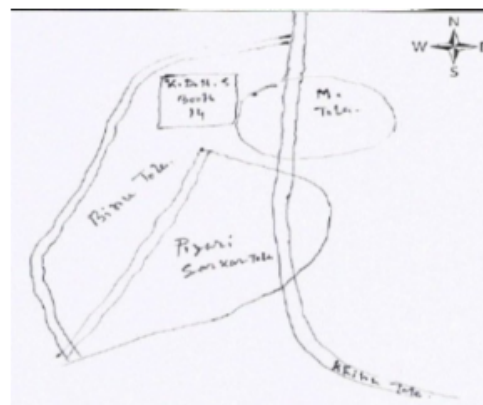

Key MAP View