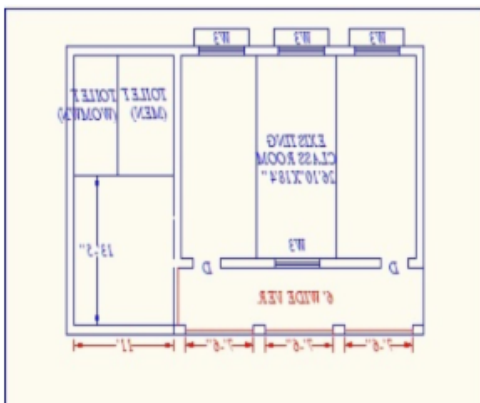

নির্বাচক নিবন্ধন আধিকারিকের স্বাক্ষর

Nazri Naksha

Google Map View

Polling Station Building Front View

Polling Station Front View

Cad View

Key MAP View

1 নাম : মোহঃ বরকত পিতার নাম : মোহঃ এমাজুদ্দিন বাড়ির নং : নং565 বয়স : 23 লিঙ্গ : পুরুষ	NTF2653525 ফটো উপলব্ধ	2 নাম : মোঃ দুর্গল পিতার নাম : এমাজুদ্দিন বাড়ির নং : n0118 বয়স : 23 লিঙ্গ : পুরুষ	NTF1580174 ফটো উপলব্ধ	3 নাম : তারিকুল পিতার নাম : মোঃ নূরুজ্জামান বাড়ির নং : নং বয়স : 23 লিঙ্গ : পুরুষ	NTF2653061 ফটো উপলব্ধ
4 নাম : মোহঃ মাহিদ পিতার নাম : মোহঃ ইশা আলি বাড়ির নং : নং522 বয়স : 23 লিঙ্গ : পুরুষ	NTF2653434 ফটো উপলব্ধ	5 নাম : সালেমান পিতার নাম : আব্দুল খালেক বাড়ির নং : নং বয়স : 26 লিঙ্গ : পুরুষ	NTF2653269 ফটো উপলব্ধ	6 নাম : তাহেরা স্বামীর নাম : সাহেব বাড়ির নং : নং030 বয়স : 26 লিঙ্গ : মহিলা	NTF2654010 ফটো উপলব্ধ
7 নাম : জেনরুল হক পিতার নাম : এনওসাদ বাড়ির নং : নং028 বয়স : 23 লিঙ্গ : পুরুষ	NTF2654457 ফটো উপলব্ধ	8 নাম : হুসনাবা বিবি স্বামীর নাম : জনাবিল হক বাড়ির নং : n0011 বয়স : 23 লিঙ্গ : মহিলা	NTF1434257 ফটো উপলব্ধ	9 নাম : সুরেকা স্বামীর নাম : পেসকার বাড়ির নং : n0131 বয়স : 52 লিঙ্গ : মহিলা	DDW1653500 ফটো উপলব্ধ
10 নাম : জাবেদ আলি পিতার নাম : আব্দুল কাসিম বাড়ির নং : নং525 বয়স : 24 লিঙ্গ : পুরুষ	NTF2653277 ফটো উপলব্ধ	11 নাম : মানিরুল হক পিতার নাম : জেনরুল হক বাড়ির নং : নং005 বয়স : 25 লিঙ্গ : পুরুষ	NTF2652899 ফটো উপলব্ধ	12 নাম : তুরফা খাতুন স্বামীর নাম : সালেমান বাড়ির নং : নং 012 বয়স : 22 লিঙ্গ : মহিলা	NTF2799062 ফটো উপলব্ধ
13 নাম : রাসেদা স্বামীর নাম : নূরহোসেন বাড়ির নং : n0122 বয়স : 51 লিঙ্গ : মহিলা	CHQ1547520 ফটো উপলব্ধ	14 নাম : টিয়া বানু বিবি স্বামীর নাম : সামিরুল হক বাড়ির নং : এন026 বয়স : 23 লিঙ্গ : মহিলা	NTF1095322 ফটো উপলব্ধ	15 নাম : কায়েমা বেগুয়া স্বামীর নাম : এমাজুদ্দিন বাড়ির নং : n0118 বয়স : 66 লিঙ্গ : মহিলা	WB/05/043/246058 ফটো উপলব্ধ
16 নাম : রুবিনা খাতুন স্বামীর নাম : আব্দুল হাকিম বাড়ির নং : n0139 বয়স : 29 লিঙ্গ : মহিলা	NTF2054096 ফটো উপলব্ধ	17 নাম : মোহঃ হেসমুদ্দিন পিতার নাম : কোইফুদ্দিন বাড়ির নং : নং527 বয়স : 25 লিঙ্গ : পুরুষ	NTF2653285 ফটো উপলব্ধ	18 নাম : ফরকন স্বামীর নাম : মুসলিম বাড়ির নং : নং0023 বয়স : 71 লিঙ্গ : মহিলা	NTF2652741 ফটো উপলব্ধ
19 নাম : মিজানুর হাইদার পিতার নাম : বাক্কার বাড়ির নং : নং0027 বয়স : 24 লিঙ্গ : পুরুষ	NTF2652659 ফটো উপলব্ধ	20 নাম : জালালুদ্দিন পিতার নাম : মোহঃ মনসুর বাড়ির নং : 543 বয়স : 24 লিঙ্গ : পুরুষ	NTF2653913 ফটো উপলব্ধ	21 নাম : মোসাঃ আঞ্জলি খাতুন স্বামীর নাম : আবু তলেপ বাড়ির নং : n0008 বয়স : 23 লিঙ্গ : মহিলা	NTF1580182 ফটো উপলব্ধ
22 নাম : সামিরুল হক পিতার নাম : নাজির হোসেন বাড়ির নং : এন026 বয়স : 49 লিঙ্গ : পুরুষ	CHQ2452266 ফটো উপলব্ধ	23 নাম : বিবি মাসতারা স্বামীর নাম : মজিবুর রহমান বাড়ির নং : n0013 বয়স : 55 লিঙ্গ : মহিলা	NTF2619294 ফটো উপলব্ধ	24 নাম : রজিনা স্বামীর নাম : মোজমীল বাড়ির নং : নং বয়স : 32 লিঙ্গ : মহিলা	NTF2653095 ফটো উপলব্ধ
25 নাম : মোহঃ হুসনাবা পিতার নাম : এসলাম বাড়ির নং : নং126 বয়স : 23 লিঙ্গ : পুরুষ	NTF2653699 ফটো উপলব্ধ	26 নাম : আমারা স্বামীর নাম : আবাইদুর বাড়ির নং : n0012 বয়স : 23 লিঙ্গ : মহিলা	NTF1227305 ফটো উপলব্ধ	27 নাম : সারিনা খাতুন স্বামীর নাম : মোঃ সামাউন বাড়ির নং : নং029 বয়স : 23 লিঙ্গ : মহিলা	NTF2799153 ফটো উপলব্ধ
28 নাম : আসগার পিতার নাম : আইয়ুব বাড়ির নং : n0001 বয়স : 56 লিঙ্গ : পুরুষ	WB/05/043/243312 ফটো উপলব্ধ	29 নাম : মজিবুর রহমান পিতার নাম : খোদা বক্সী বাড়ির নং : n0013 বয়স : 61 লিঙ্গ : পুরুষ	NTF2619369 ফটো উপলব্ধ	30 নাম : ককসালা স্বামীর নাম : শাহিদ শেখ বাড়ির নং : এন026 বয়স : 23 লিঙ্গ : মহিলা	NTF2186260 ফটো উপলব্ধ