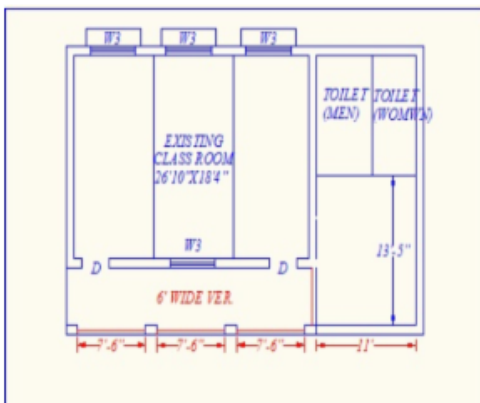

নির্বাচক নিবন্ধন আধিকারিকের স্বাক্ষর

Nazri Naksha

Google Map View

Polling Station Building Front View

Polling Station Front View

Cad View

Key MAP View

1 নাম : গোলাম মর্দুদ পিতার নাম : মোহাম্মদ বাড়ির নং : এন0098 বয়স : 23 লিঙ্গ : পুরুষ	NTF2869097 ফটো উপলব্ধ	2 নাম : সামিয়া খাতুন স্বামীর নাম : মহাঃ উমার ফারুক বাড়ির নং : নং047 বয়স : 26 লিঙ্গ : মহিলা	NTF2654002 ফটো উপলব্ধ	3 নাম : ফরিজুদ্দিন পিতার নাম : বাউ বাড়ির নং : n0064 বয়স : 82 লিঙ্গ : পুরুষ	CHQ0374744 ফটো উপলব্ধ
4 নাম : রাফিয়া স্বামীর নাম : আইনুল হক বাড়ির নং : n0028 বয়স : 28 লিঙ্গ : মহিলা	NTF1097310 ফটো উপলব্ধ	5 নাম : সামনুর বেওয়া স্বামীর নাম : জাজিস বাড়ির নং : n0079 বয়স : 94 লিঙ্গ : মহিলা	WB/05/043/240249 ফটো উপলব্ধ	6 নাম : মোহাম্মদ সুক্কুদদীন পিতার নাম : মোহাম্মদ বাবলু বাড়ির নং : এন0028 বয়স : 22 লিঙ্গ : পুরুষ	NTF2858587 ফটো উপলব্ধ
7 নাম : কামেল বিবি স্বামীর নাম : জাকির হোসেন বাড়ির নং : n0051 বয়স : 44 লিঙ্গ : মহিলা	CHQ2455756 ফটো উপলব্ধ	8 নাম : মহ রোহান মাসুম আকতার পিতার নাম : মহঃ মফিজুদ্দিন বাড়ির নং : এন0044 বয়স : 21 লিঙ্গ : পুরুষ	NTF2893121 ফটো উপলব্ধ	9 নাম : সাহানা খাতুন স্বামীর নাম : আইনুল হক বাড়ির নং : n0032 বয়স : 31 লিঙ্গ : মহিলা	NTF1581446 ফটো উপলব্ধ
10 নাম : মহাঃ জালালুদ্দিন পিতার নাম : মোকব্বল হোসেন বাড়ির নং : n0044 বয়স : 45 লিঙ্গ : পুরুষ	CHQ1455401 ফটো উপলব্ধ	11 নাম : বেগকেস স্বামীর নাম : জসিমুদ্দিন বাড়ির নং : n0099 বয়স : 61 লিঙ্গ : মহিলা	NTF2446904 ফটো উপলব্ধ	12 নাম : রহিমা বিবি স্বামীর নাম : গোলাম রাক্বানী বাড়ির নং : n0078 বয়স : 35 লিঙ্গ : মহিলা	NTF1097724 ফটো উপলব্ধ
13 নাম : জোবেদ আলি পিতার নাম : আব্দুল হালিম বাড়ির নং : n0074 বয়স : 25 লিঙ্গ : পুরুষ	NTF1799238 ফটো উপলব্ধ	14 নাম : সুন্দরী স্বামীর নাম : সোনাদী বাড়ির নং : n0041 বয়স : 79 লিঙ্গ : মহিলা	NTF2624807 ফটো উপলব্ধ	15 নাম : মহঃ মফিজুদ্দিন পিতার নাম : মোক্বুল হুসেন বাড়ির নং : এন0044 বয়স : 48 লিঙ্গ : পুরুষ	NTF2623387 ফটো উপলব্ধ
16 নাম : তাহেরা খাতুন স্বামীর নাম : জালালুদদিন বাড়ির নং : n0044 বয়স : 39 লিঙ্গ : মহিলা	CHQ2898955 ফটো উপলব্ধ	17 নাম : সাইদুর রহমান পিতার নাম : আব্দুস সামাদ বাড়ির নং : n0109 বয়স : 57 লিঙ্গ : পুরুষ	NTF0957092 ফটো উপলব্ধ	18 নাম : শেফালী খাতুন স্বামীর নাম : অহেদজাম্মান বাড়ির নং : n0064 বয়স : 27 লিঙ্গ : মহিলা	NTF1931005 ফটো উপলব্ধ
19 নাম : আশাদুল্লাহ পিতার নাম : নৈমুদ্দিন বাড়ির নং : n0037 বয়স : 45 লিঙ্গ : পুরুষ	NTF2623478 ফটো উপলব্ধ	20 নাম : বিবি সমরত স্বামীর নাম : তাজমুল বাড়ির নং : n0023 বয়স : 44 লিঙ্গ : মহিলা	CHQ2455418 ফটো উপলব্ধ	21 নাম : সোহরাব আলি পিতার নাম : আব্দুল সালাম বাড়ির নং : n0056 বয়স : 56 লিঙ্গ : পুরুষ	CHQ0375816 ফটো উপলব্ধ
22 নাম : রেজাউল করিম পিতার নাম : মহঃ আকমান আলী বাড়ির নং : n0118 বয়স : 36 লিঙ্গ : পুরুষ	NTF0493981 ফটো উপলব্ধ	23 নাম : আব্দুল মাতিন পিতার নাম : নিয়ামতুল্লাহ বাড়ির নং : n0063 বয়স : 63 লিঙ্গ : পুরুষ	CHQ1458512 ফটো উপলব্ধ	24 নাম : মহিদুর রহমান পিতার নাম : মোহাম্মদ বাড়ির নং : n0068 বয়স : 29 লিঙ্গ : পুরুষ	NTF1227826 ফটো উপলব্ধ
25 নাম : বজরুদ্দিন পিতার নাম : শুভান বাড়ির নং : n0060 বয়স : 74 লিঙ্গ : পুরুষ	WB/05/043/240357 ফটো উপলব্ধ	26 নাম : রোজিনা খাতুন স্বামীর নাম : মাহউদুর রহমান বাড়ির নং : n0041 বয়স : 29 লিঙ্গ : মহিলা	NTF1435619 ফটো উপলব্ধ	27 নাম : মমেদা স্বামীর নাম : দানেশ বাড়ির নং : n0032 বয়স : 96 লিঙ্গ : মহিলা	WB/05/043/240303 ফটো উপলব্ধ
28 নাম : নুরজাহান বিবি স্বামীর নাম : সাইদুর রহমান বাড়ির নং : n0109 বয়স : 54 লিঙ্গ : মহিলা	NTF2437846 ফটো উপলব্ধ	29 নাম : মোহাঃ জাহিরুদ্দিন পিতার নাম : কাইউম বাড়ির নং : n0024 বয়স : 41 লিঙ্গ : পুরুষ	CHQ2455681 ফটো উপলব্ধ	30 নাম : সুলেখা খাতুন পিতার নাম : আব্দুল মাতিন বাড়ির নং : n0063 বয়স : 32 লিঙ্গ : মহিলা	NTF1799378 ফটো উপলব্ধ