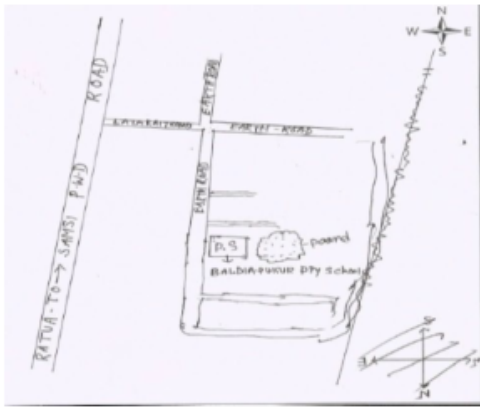

Nazri Naksha